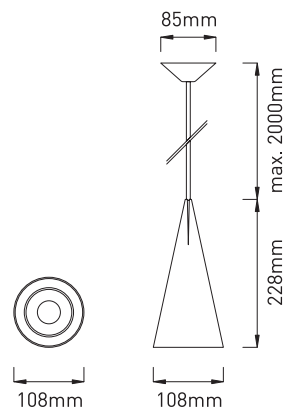

ICONICA

ICONICA ist eine innovative und miniaturisierte Hängeleuchte mit hoher Lichtleistung dank der LED COB-Technologie.

Die Leuchte ist sowohl als Einzelarmatur als auch in Kombination mit mehreren, für Einzelhandel, Gastronomie und Wohnbereich geeignet. ICONICA zeichnet sich durch ein klares und stimmungsvolles Design aus: Die konische Form des Körpers, essentiell und elegant, wird von vier Rillen gesäumt, die die Verbindung zwischen dem Volumen des Kegels und dem Kabel – 2m - aus schwarzem Stoff markieren. Das Deckensegel ist als umgekehrter Kegel symmetrisch zur Armatur ausgebildet. Der Leuchten Körper aus Aluminiumdruckguss ist in drei Farben erhältlich: Mattweiß, das den Volumen Geschmeidigkeit verleiht; die Eleganz von Schwarz; und das innovative Bürstenkupfer. Wahlweise mit Abstrahlung 12/30/55 oder 70°, in Lichtfarbe 2700/3000/oder 4000K mit CRI90 und in zwei Leistungsstufen von 12W oder 26W (von ~ 1.200lm bis ~ 3.180m) on/off oder dimmbar.

A

B

C

D

70°

55°

30°

12°

A - Glas klar
B - Glas rosa
C - Wabenfilter
D - Blendschutz

70° - Reflektor XW
55° - Reflektor W
30° - Reflektor M
12° - Reflektor S

Beispiel Lichtverteilung:

Abstrahlwinkel:

Abmessungen:

Lichtfarbe: