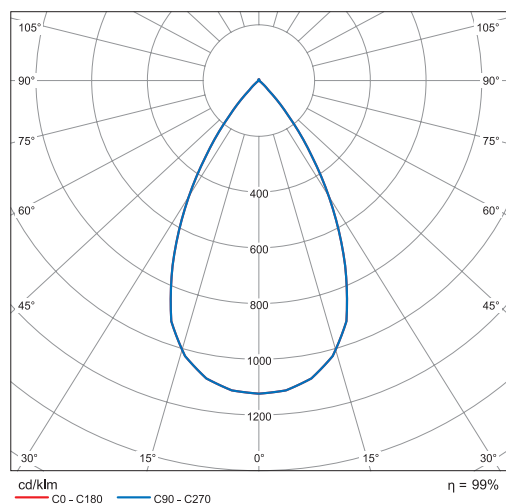

ICONICA

ICONICA ist eine innovative und miniaturisierte Hängeleuchte mit hoher Lichtleistung dank der LED COB-Technologie.

Die Leuchte ist sowohl als Einzelarmatur als auch in Kombination mit mehreren, für Einzelhandel, Gastronomie und Wohnbereich geeignet. ICONICA zeichnet sich durch ein klares und stimmungsvolles Design aus: Die konische Form des Körpers, essentiell und elegant, wird von vier Rillen gesäumt, die die Verbindung zwischen dem Volumen des Kegels und dem Kabel – 2m - aus schwarzem Stoff markieren. Das Deckensegel ist als umgekehrter Kegel symmetrisch zur Armatur ausgebildet. Der Leuchten Körper aus Aluminiumdruckguss ist in drei Farben erhältlich: Mattweiß, das den Volumen Geschmeidigkeit verleiht; die Eleganz von Schwarz; und das innovative Bürstenkupfer. Wahlweise mit Abstrahlung 12/30/55 oder 70°, in Lichtfarbe 2700/3000/oder 4000K mit CRI90 und in zwei Leistungsstufen von 12W oder 26W (von ~ 1.200lm bis ~ 3.180m) on/off oder dimmbar.

A

B

C

D

70°

55°

30°

12°

A - Glas klar
B - Glas rosa
C - Wabenfilter
D - Blendschutz

70° - Reflektor XW
55° - Reflektor W
30° - Reflektor M
12° - Reflektor S

Beispiel Lichtverteilung:

Abstrahlwinkel:

Abmessungen:

Lichtfarbe: