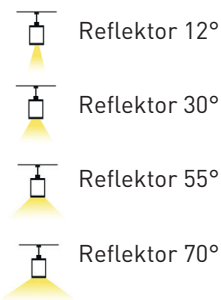

ICONICA

ICONICA ist eine innovative und miniaturisierte Hängeleuchte mit hoher Lichtleistung dank der LED COB-Technologie.

Die Leuchte ist sowohl als Einzelarmatur als auch in Kombination mit mehreren, für Einzelhandel, Gastronomie und Wohnbereich geeignet. ICONICA zeichnet sich durch ein klares und stimmungsvolles Design aus: Die konische Form des Körpers, essentiell und elegant, wird von vier Rillen gesäumt, die die Verbindung zwischen dem Volumen des Kegels und dem Kabel – 2m - aus schwarzem Stoff markieren. Das Deckensegel ist als umgekehrter Kegel symmetrisch zur Armatur ausgebildet. Der Leuchten Körper aus Aluminiumdruckguss ist in drei Farben erhältlich: Mattweiß, das den Volumen Geschmeidigkeit verleiht; die Eleganz von Schwarz; und das innovative Bürstenkupfer. Wahlweise mit Abstrahlung 12/30/55 oder 70°, in Lichtfarbe 2700/3000/oder 4000K mit CRI90 und in zwei Leistungsstufen von 12W oder 26W (von ~ 1.200lm bis ~ 3.180m) on/off oder dimmbar.

A

B

C

D

70°

55°

30°

12°

A - Glas klar
B - Glas rosa
C - Wabenfilter
D - Blendschutz

70° - Reflektor XW
55° - Reflektor W
30° - Reflektor M
12° - Reflektor S

Beispiel Lichtverteilung:

Abstrahlwinkel:

Abmessungen:

Lichtfarbe: