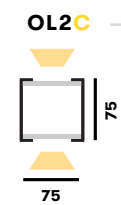

Specification

Profiles

OL1A

Code	Size	Power*	Light Flux**
OL1X- 1	Ø450	32 W	3087 lm
2	Ø600	43 W	4117 lm
3	Ø750	54 W	5146 lm
4	Ø1000	72 W	6861 lm
5	Ø1200	87 W	8233 lm
6	Ø1500	108 W	10291 lm
7	Ø1800	130 W	12350 lm
8	Ø2000	144 W	13722 lm

Specification

Profiles

Code	Size	Power*	Light Flux**	
OL1X-	1	Ø450	32 W	3087 lm
	2	Ø600	43 W	4117 lm
	3	Ø750	54 W	5146 lm
	4	Ø1000	72 W	6861 lm
	5	Ø1200	87 W	8233 lm
	6	Ø1500	108 W	10291 lm
	7	Ø1800	130 W	12350 lm
	8	Ø2000	144 W	13722 lm
OL2X-	1	Ø450	48 W	4631 lm
	2	Ø600	65 W	6176 lm
	3	Ø750	81 W	7719 lm
	4	Ø1000	108 W	10292 lm
	5	Ø1200	131 W	12350 lm
	6	Ø1500	162 W	15437 lm
	7	Ø1800	195 W	18525 lm
	8	Ø2000	216 W	20583 lm

Specification

Profiles

Code	Size	Power*	Light Flux**	
OL1X-	1	Ø450	32 W	2925 lm
	2	Ø600	43 W	3900 lm
	3	Ø750	54 W	4875 lm
	4	Ø1000	72 W	6500 lm
	5	Ø1200	87 W	7800 lm
	6	Ø1500	108 W	9750 lm
	7	Ø1800	130 W	11700 lm
	8	Ø2000	144 W	13000 lm
OL2X-	1	Ø450	49 W	4387 lm
	2	Ø600	65 W	5850 lm
	3	Ø750	81 W	7312 lm
	4	Ø1000	108 W	9750 lm
	5	Ø1200	130 W	11700 lm
	6	Ø1500	162 W	14625 lm
	7	Ø1800	195 W	17549 lm
	8	Ø2000	217 W	19499 lm