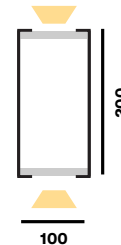

Specification

Profiles

Code	Size	Power*	Light Flux**
OL1X- 1	Ø450	32 W	2762 lm
2	Ø600	43 W	3683 lm
3	Ø750	54 W	4604 lm
4	Ø1000	72 W	6139 lm
5	Ø1200	87 W	7366 lm
6	Ø1500	108 W	9208 lm
7	Ø1800	130 W	11050 lm
8	Ø2000	144 W	12277 lm
OL2X- 1	Ø450	49 W	4144 lm
2	Ø600	65 W	5525 lm
3	Ø750	81 W	6906 lm
4	Ø1000	108 W	9208 lm
5	Ø1200	130 W	11050 lm
6	Ø1500	162 W	13812 lm
7	Ø1800	195 W	16574 lm
8	Ø2000	217 W	18416 lm

M
Multi-point Pendant

P
Single-Point Pendant

T
Rod Pendant

S
Spacers Surface

D
Direct Surface

R
Recessed Ceiling

OLENA 200

LED luminaire. Body made of solid aluminium profile. Custom length upon request. Surface in white, black, grey, anthracite or RAL colors. Further Selected Pont Light special colors available.

Specification

Profiles

OL1

OL2

Code	Size	Power*	Light Flux**	
OL1X-	1	Ø600	45 W	3134 lm
	2	Ø750	58 W	4044 lm
	3	Ø1000	72 W	5055 lm
	4	Ø1200	87 W	6066 lm
	5	Ø1500	108 W	7583 lm
	6	Ø1800	130 W	9100 lm
	7	Ø2000	144 W	10111 lm
OL2X-	1	Ø600	67 W	4702 lm
	2	Ø750	87 W	6066 lm
	3	Ø1000	108 W	7583 lm
	4	Ø1200	130 W	9100 lm
	5	Ø1500	162 W	11375 lm
	6	Ø1800	195 W	13650 lm
	7	Ø2000	217 W	15166 lm