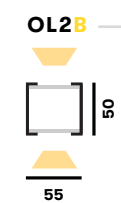

Specification

Profiles

OL1A

Code	Size	Power*	Light Flux**
OL1X- 1	Ø450	32 W	3087 lm
2	Ø600	43 W	4117 lm
3	Ø750	54 W	5146 lm
4	Ø1000	72 W	6861 lm
5	Ø1200	87 W	8233 lm
6	Ø1500	108 W	10291 lm
7	Ø1800	130 W	12350 lm
8	Ø2000	144 W	13722 lm

Specification

Profiles

Code	Size	Power*	Light Flux**	
OL1X-	1	Ø450	32 W	3087 lm
	2	Ø600	43 W	4117 lm
	3	Ø750	54 W	5146 lm
	4	Ø1000	72 W	6861 lm
	5	Ø1200	87 W	8233 lm
	6	Ø1500	108 W	10291 lm
	7	Ø1800	130 W	12350 lm
	8	Ø2000	144 W	13722 lm
OL2X-	1	Ø450	48 W	4631 lm
	2	Ø600	65 W	6176 lm
	3	Ø750	81 W	7719 lm
	4	Ø1000	108 W	10292 lm
	5	Ø1200	131 W	12350 lm
	6	Ø1500	162 W	15437 lm
	7	Ø1800	195 W	18525 lm
	8	Ø2000	216 W	20583 lm

Specification

Profiles

Code	Size	Power*	Light Flux**	
OL1X-	1	Ø450	32 W	2925 lm
	2	Ø600	43 W	3900 lm
	3	Ø750	54 W	4875 lm
	4	Ø1000	72 W	6500 lm
	5	Ø1200	87 W	7800 lm
	6	Ø1500	108 W	9750 lm
	7	Ø1800	130 W	11700 lm
	8	Ø2000	144 W	13000 lm
OL2X-	1	Ø450	49 W	4387 lm
	2	Ø600	65 W	5850 lm
	3	Ø750	81 W	7312 lm
	4	Ø1000	108 W	9750 lm
	5	Ø1200	130 W	11700 lm
	6	Ø1500	162 W	14625 lm
	7	Ø1800	195 W	17549 lm
	8	Ø2000	217 W	19499 lm

Specification

Profiles

Code	Size	Power*	Light Flux**
OL1X- 1	Ø450	32 W	2762 lm
2	Ø600	43 W	3683 lm
3	Ø750	54 W	4604 lm
4	Ø1000	72 W	6139 lm
5	Ø1200	87 W	7366 lm
6	Ø1500	108 W	9208 lm
7	Ø1800	130 W	11050 lm
8	Ø2000	144 W	12277 lm
OL2X- 1	Ø450	49 W	4144 lm
2	Ø600	65 W	5525 lm
3	Ø750	81 W	6906 lm
4	Ø1000	108 W	9208 lm
5	Ø1200	130 W	11050 lm
6	Ø1500	162 W	13812 lm
7	Ø1800	195 W	16574 lm
8	Ø2000	217 W	18416 lm