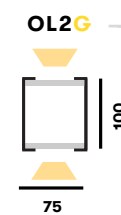

Specification

Profiles

Code	Size	Power*	Light Flux**	
OL1X-	1	Ø450	32 W	2925 lm
	2	Ø600	43 W	3900 lm
	3	Ø750	54 W	4875 lm
	4	Ø1000	72 W	6500 lm
	5	Ø1200	87 W	7800 lm
	6	Ø1500	108 W	9750 lm
	7	Ø1800	130 W	11700 lm
	8	Ø2000	144 W	13000 lm
OL2X-	1	Ø450	49 W	4387 lm
	2	Ø600	65 W	5850 lm
	3	Ø750	81 W	7312 lm
	4	Ø1000	108 W	9750 lm
	5	Ø1200	130 W	11700 lm
	6	Ø1500	162 W	14625 lm
	7	Ø1800	195 W	17549 lm
	8	Ø2000	217 W	19499 lm

Specification

Profiles

Code	Size	Power*	Light Flux**	
OL1X-	1	Ø450	32 W	2860 lm
	2	Ø600	43 W	3813 lm
	3	Ø750	54 W	4767 lm
	4	Ø1000	72 W	6355 lm
	5	Ø1200	87 W	7626 lm
	6	Ø1500	108 W	9533 lm
	7	Ø1800	130 W	11440 lm
	8	Ø2000	144 W	12711 lm
OL2X-	1	Ø450	49 W	4290 lm
	2	Ø600	65 W	5720 lm
	3	Ø750	81 W	7150 lm
	4	Ø1000	108 W	9533 lm
	5	Ø1200	130 W	11440 lm
	6	Ø1500	162 W	14300 lm
	7	Ø1800	195 W	17159 lm
	8	Ø2000	217 W	19066 lm

M
Multi-point Pendant

P
Single-Point Pendant

T
Rod Pendant

S
Spacers Surface

D
Direct Surface

R
Recessed Ceiling

OLENA 100

LED luminaire. Body made of solid aluminium profile. Custom length upon request. Surface in white, black, grey, anthracite or RAL colors. Further Selected Pont Light special colors available.

Specification

Profiles

Code	Size	Power*	Light Flux**
OL1X- 1	Ø450	32 W	2762 lm
2	Ø600	43 W	3683 lm
3	Ø750	54 W	4604 lm
4	Ø1000	72 W	6139 lm
5	Ø1200	87 W	7366 lm
6	Ø1500	108 W	9208 lm
7	Ø1800	130 W	11050 lm
8	Ø2000	144 W	12277 lm
OL2X- 1	Ø450	49 W	4144 lm
2	Ø600	65 W	5525 lm
3	Ø750	81 W	6906 lm
4	Ø1000	108 W	9208 lm
5	Ø1200	130 W	11050 lm
6	Ø1500	162 W	13812 lm
7	Ø1800	195 W	16574 lm
8	Ø2000	217 W	18416 lm