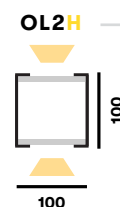

Specification

Profiles

Code	Size	Power*	Light Flux**	
OL1X-	1	Ø450	32 W	2860 lm
	2	Ø600	43 W	3813 lm
	3	Ø750	54 W	4767 lm
	4	Ø1000	72 W	6355 lm
	5	Ø1200	87 W	7626 lm
	6	Ø1500	108 W	9533 lm
	7	Ø1800	130 W	11440 lm
	8	Ø2000	144 W	12711 lm
OL2X-	1	Ø450	49 W	4290 lm
	2	Ø600	65 W	5720 lm
	3	Ø750	81 W	7150 lm
	4	Ø1000	108 W	9533 lm
	5	Ø1200	130 W	11440 lm
	6	Ø1500	162 W	14300 lm
	7	Ø1800	195 W	17159 lm
	8	Ø2000	217 W	19066 lm

Specification

Profiles

Code	Size	Power*	Light Flux**
OL1X- 1	Ø450	32 W	2762 lm
2	Ø600	43 W	3683 lm
3	Ø750	54 W	4604 lm
4	Ø1000	72 W	6139 lm
5	Ø1200	87 W	7366 lm
6	Ø1500	108 W	9208 lm
7	Ø1800	130 W	11050 lm
8	Ø2000	144 W	12277 lm
OL2X- 1	Ø450	49 W	4144 lm
2	Ø600	65 W	5525 lm
3	Ø750	81 W	6906 lm
4	Ø1000	108 W	9208 lm
5	Ø1200	130 W	11050 lm
6	Ø1500	162 W	13812 lm
7	Ø1800	195 W	16574 lm
8	Ø2000	217 W	18416 lm