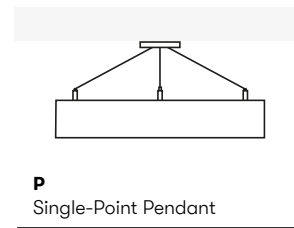

Specification

Profiles

Code	Size	Power*	Light Flux**	
OL1X-	1	Ø450	32 W	3087 lm
	2	Ø600	43 W	4117 lm
	3	Ø750	54 W	5146 lm
	4	Ø1000	72 W	6861 lm
	5	Ø1200	87 W	8233 lm
	6	Ø1500	108 W	10291 lm
	7	Ø1800	130 W	12350 lm
	8	Ø2000	144 W	13722 lm
OL2X-	1	Ø450	48 W	4631 lm
	2	Ø600	65 W	6176 lm
	3	Ø750	81 W	7719 lm
	4	Ø1000	108 W	10292 lm
	5	Ø1200	131 W	12350 lm
	6	Ø1500	162 W	15437 lm
	7	Ø1800	195 W	18525 lm
	8	Ø2000	216 W	20583 lm