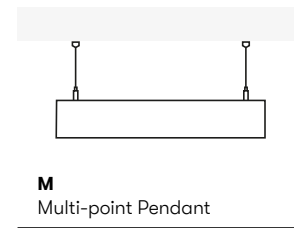

Specification

Profiles

Code	Size	Power*	Light Flux**	
OL1X-	1	Ø450	32 W	3087 lm
	2	Ø600	43 W	4117 lm
	3	Ø750	54 W	5146 lm
	4	Ø1000	72 W	6861 lm
	5	Ø1200	87 W	8233 lm
	6	Ø1500	108 W	10291 lm
	7	Ø1800	130 W	12350 lm
	8	Ø2000	144 W	13722 lm
OL2X-	1	Ø450	48 W	4631 lm
	2	Ø600	65 W	6176 lm
	3	Ø750	81 W	7719 lm
	4	Ø1000	108 W	10292 lm
	5	Ø1200	131 W	12350 lm
	6	Ø1500	162 W	15437 lm
	7	Ø1800	195 W	18525 lm
	8	Ø2000	216 W	20583 lm