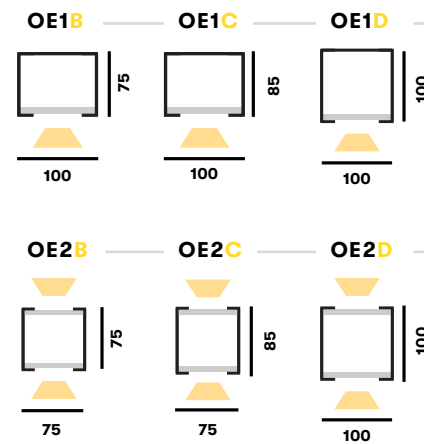

### Profiles

Code	Size	Power*	Light Flux**
<b>OE1X-</b>	1	600x1200 130 W	13000 lm
	2	900x1800 195 W	19500 lm
	3	1000x2000 216 W	21600 lm
<b>OE2X-</b>	1	600x1200 195 W	19500 lm
	2	900x1800 293 W	29250 lm
	3	1000x2000 324 W	32400 lm

#### Profiles

Code	Size	Power*	Light Flux**
<b>OE1X-</b>	1	600x1200 130 W	11700 lm
	2	900x1800 195 W	17550 lm
	3	1000x2000 216 W	19440 lm
<b>OE2X-</b>	1	600x1200 195 W	17550 lm
	2	900x1800 293 W	26325 lm
	3	1000x2000 324 W	29160 lm