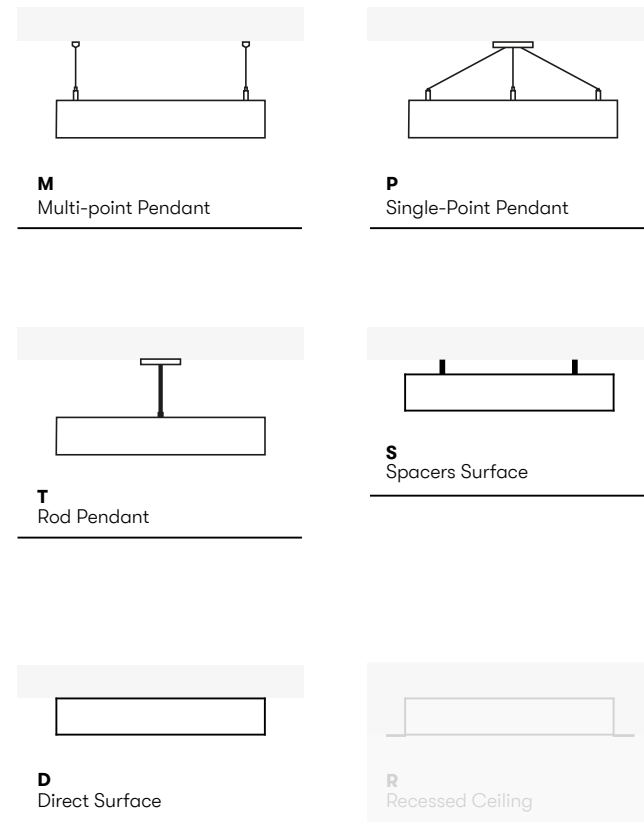

RN2B

Code	Size	Power*	Light Flux**	
RN1X-	1	Ø300	23 W	2875 lm
	2	Ø400	36 W	4500 lm
	3	Ø600	60 W	7500 lm
	4	Ø800	80 W	10000 lm
	5	Ø1000	100 W	12500 lm
RN2X-	1	Ø300	35 W	4313 lm
	2	Ø400	54 W	6750 lm
	3	Ø600	90 W	11250 lm
	4	Ø800	120 W	15000 lm
	5	Ø1000	150 W	18750 lm