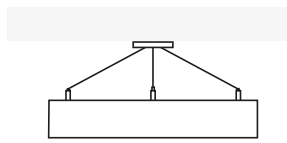

P
Single-Point Pendant