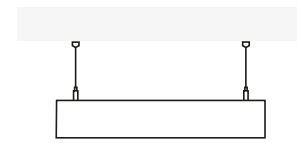

M
Multi-point Pendant