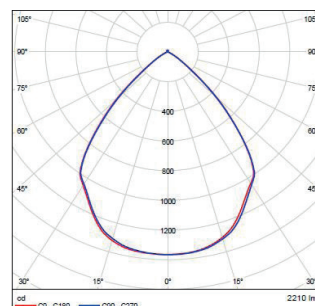

Artikelnummer ZLED-	Durchmesser	Lichtfarbe Kelvin	Lumen	Leistung	Abstrahl- winkel
LED Downlight DLA - Treiber ist separat zu bestellen					
600DLA62❖1100W	120mm	❖ = 83 = 3000K	1.000 lm	9W	60°
600DLA62❖1100W			1.000 lm	9W	
600DLA92❖1100W		❖ = 84 = 4000K	1.000 lm	9W	90°
600DLA92❖1100W			1.000 lm	9W	

LED-Treiber

87500961	220-240V AC/DC	20W	250mA
87500921	220-240V AC/DC	20W	250mA

Artikelnummer ZLED-	Durchmesser	Lichtfarbe Kelvin	Lumen	Leistung	Abstrahl- winkel
LED Downlight DLA - Treiber ist separat zu bestellen					
600DLA62❖1150W	170mm	❖ = 83 = 3000K	1.000/2.000 lm	18W	60°
600DLA62❖1150W			1.000/2.000 lm	18W	
600DLA92❖1150W		❖ = 84 = 4000K	1.000/2.000 lm	18W	90°
600DLA92❖1150W			1.000/2.000 lm	18W	

LED-Treiber

87500863	220-240V AC/DC	20W	500mA
87500921	220-240V AC/DC	20W	500mA

Artikelnummer ZLED-	Durchmesser	Lichtfarbe Kelvin	Lumen	Leistung	Abstrahl- winkel
LED Downlight DLA - Treiber ist separat zu bestellen					
600DLA62❖1200W	224mm	❖ = 83 = 3000K	3.000 lm	27W	60°
600DLA62❖1200W			3.000 lm	27W	
600DLA92❖1200W		❖ = 84 = 4000K	3.000 lm	27W	90°
600DLA92❖1200W			3.000 lm	27W	

LED-Treiber

87500958	220-240V AC/DC	34W	750mA
87500676	220-240V AC/DC	34W	750mA

60°

90°