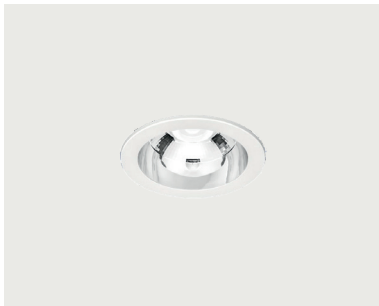

weiss
(Standard)

3000K

4000K

DLA-Mini: 57mm
DLA-Standard: 86mm
DLA-Mega: 106mm

DLA-Mini: Ø 120mm
DLA-Standard: Ø 170mm
DLA-Mega: Ø 224mm

DLA-SNC
DLA-Mini: Ø 100mm
DLA-Standard: Ø 150mm
DLA-Mega: Ø 200mm

LED Einbau-Downlight DLA-SNC

1000 lm - 3000 lm
Ø 100-220mm

LED Downlight-Serie ‚DLA‘, konzipiert als Ersatz bzw. Austausch für herkömmliche Einbau-Downlights 2x13/18/26/32W.

Mit vertiefter LED Engine und integriertem Reflektor wird eine Blendung vermieden und eine exzellente Lichtverteilung gewährleistet.

Farben:

- Rahmen aus Aluminium-Druckguss, erhältlich in der Farbe weiß (Standard).

Erhältliche Größen:

- Ø 120mm
- Ø 170mm
- Ø 224mm

Auf Anfrage erhältlich:

- Ausführung in DALI dimmbar

Artikelnummer ZLED-	Durchmesser	Lichtfarbe Kelvin	Lumen	Leistung	Abstrahl- winkel
LED Downlight DLA - Treiber ist separat zu bestellen					
600DLA62❖1100W	120mm	❖ = 83 = 3000K	1.000 lm	9W	60°
600DLA62❖1100W			1.000 lm	9W	
600DLA92❖1100W		❖ = 84 = 4000K	1.000 lm	9W	90°
600DLA92❖1100W			1.000 lm	9W	

LED-Treiber

87500961	220-240V AC/DC	20W	250mA
87500921	220-240V AC/DC	20W	250mA

Artikelnummer ZLED-	Durchmesser	Lichtfarbe Kelvin	Lumen	Leistung	Abstrahl- winkel
LED Downlight DLA - Treiber ist separat zu bestellen					
600DLA62❖1150W	170mm	❖ = 83 = 3000K	1.000/2.000 lm	18W	60°
600DLA62❖1150W			1.000/2.000 lm	18W	
600DLA92❖1150W		❖ = 84 = 4000K	1.000/2.000 lm	18W	90°
600DLA92❖1150W			1.000/2.000 lm	18W	