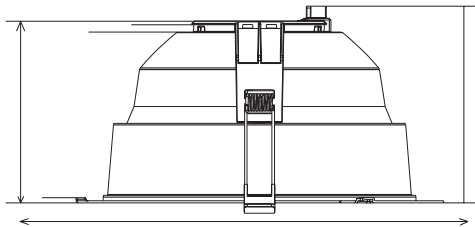

weiss
(Standard)

3000K

4000K

DLA-Mini: 57mm
DLA-Standard: 86mm
DLA-Mega: 106mm

DLA-Mini: Ø 120mm
DLA-Standard: Ø 170mm
DLA-Mega: Ø 224mm

DLA-SNC
DLA-Mini: Ø 100mm
DLA-Standard: Ø 150mm
DLA-Mega: Ø 200mm

LED Einbau-Downlight DLA-SNC

1000 lm - 3000 lm
Ø 100-220mm

LED Downlight-Serie ‚DLA‘, konzipiert als Ersatz bzw. Austausch für herkömmliche Einbau-Downlights 2x13/18/26/32W.

Mit vertiefter LED Engine und integriertem Reflektor wird eine Blendung vermieden und eine exzellente Lichtverteilung gewährleistet.

Farben:

- Rahmen aus Aluminium-Druckguss, erhältlich in der Farbe weiß (Standard).

Erhältliche Größen:

- Ø 120mm
- Ø 170mm
- Ø 224mm

Auf Anfrage erhältlich:

- Ausführung in DALI dimmbar

Artikelnummer ZLED-	Durchmesser	Lichtfarbe Kelvin	Lumen	Leistung	Abstrahl- winkel
LED Downlight DLA - Treiber ist separat zu bestellen					
600DLA62❖1100W	120mm	❖ = 83 = 3000K	1.000 lm	9W	60°
600DLA62❖1100W			1.000 lm	9W	
600DLA92❖1100W		❖ = 84 = 4000K	1.000 lm	9W	90°
600DLA92❖1100W			1.000 lm	9W	