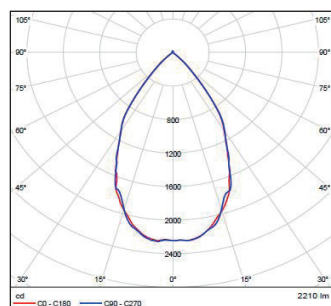

LED-Treiber

87500958	220-240V AC/DC	34W	750mA
87500676	220-240V AC/DC	34W	750mA