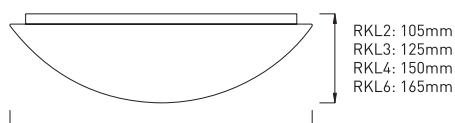

RKL2: 105mm
RKL3: 125mm
RKL4: 150mm
RKL6: 165mm

RKL2: 300mm
RKL3: 375mm
RKL4: 480mm
RKL6: 600mm

RKL ECO | mit E27-Fassung für LED-Leuchtmittel

| Artikelnummer ZEUS- | Type | Ø | Ausführung | Lumen LED | Leistung System | Abstrahlwinkel |
|---------------------|----------|-------|------------|-----------|-----------------|----------------|
| 012RKL75101100 | RKL2 ECO | 300mm | 1 x E27 | | | |
| 013RKL75111100 | RKL3 ECO | 375mm | 2 x E27 | | | |
| 014RKL75121200 | RKL4 ECO | 480mm | 3 x E27 | | | |
| 016RKL75131270 | RKL6 ECO | 600mm | 4 x E27 | | | |

gemäß Leuchtmittel

RKL CLE | mit LED-Platine ,CLE'

| Artikelnummer ZLED- | Type | Ø | Lichtfarbe Kelvin | Lumen LED | Leistung |
|---------------------|----------|-------|-------------------|-----------|----------|
| 014CLE42830480W | RKL4 CLE | 480mm | 3000°K | 3.233lm | 38W |
| 014CLE42840480W | RKL4 CLE | 480mm | 4000°K | 3.403lm | |
| 016CLE42830600W | RKL6 CLE | 600mm | 3000°K | 4.505lm | 51W |
| 016CLE42840600W | RKL6 CLE | 600mm | 4000°K | 4.742lm | |

RKL CLE mit Notlichtfunktion 1h

| | | | | | |
|-------------------|----------|-------|--------|---------|-----|
| 014CLE47830480W | RKL4 CLE | 480mm | 3000°K | 3.233lm | 38W |
| 014CLE47840480W | RKL4 CLE | 480mm | 4000°K | 3.403lm | |
| 014CLE48830480W * | RKL4 CLE | 480mm | 3000°K | 3.233lm | 38W |
| 014CLE48840480W * | RKL4 CLE | 480mm | 4000°K | 3.403lm | |

*mit Notlichtfunktion 1h und Bewegungsmelder

LED

Sonstiges:

- weitere Bestimmungsmöglichkeiten für RKL CLE auf Anfrage.

RKL2: 300mm | RKL3: 375mm
RKL4: 480mm | RKL6: 600mm

RKL2: 105mm
RKL3: 125mm
RKL4: 150mm
RKL6: 165mm