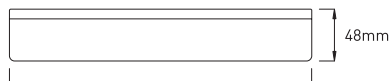

Montage:

- geeignet für die Montage an Decken/Wänden.

FKR ‚Celina‘

Artikelnummer ZLED-	Type	Ø	Lichtfarbe Kelvin	Lumen LED	Leistung System	Gewicht
012FKR4483015W	FKR2-220	220mm	3000°K	1.200 lm	15W	0,4kg
012FKR4484015W	FKR2-220	220mm	4000°K	1.250 lm		
012FKR4483018W	FKR2-280	280mm	3000°K	1.400 lm	18W	0,5kg
012FKR4484018W	FKR2-280	280mm	4000°K	1.500 lm		
013FKR4483024W	FKR3-330	330mm	3000°K	1.900 lm	24W	0,6kg
013FKR4484024W	FKR3-330	330mm	4000°K	2.050 lm		

FKR2 & FKQ2 15W: 220mm
FKR2 & FKQ2 18W: 280mm
FKR3 & FKQ3 24W: 330mm

FKQ ‚Adamo‘

Artikelnummer ZLED-	Type	Ø	Lichtfarbe Kelvin	Lumen LED	Leistung System	Gewicht
012FKQ4483015W	FKQ2-220	220 x 220mm	3000°K	1.200 lm	15W	0,4kg
012FKQ4484015W	FKQ2-220	220 x 220mm	4000°K	1.250 lm		
012FKQ4483018W	FKQ2-280	280 x 280mm	3000°K	1.400 lm	18W	0,5kg
012FKQ4484018W	FKQ2-280	280 x 280mm	4000°K	1.500 lm		
013FKQ4483024W	FKQ3-330	330 x 330mm	3000°K	1.900 lm	24W	0,6kg
013FKQ4484024W	FKQ3-330	330 x 330mm	4000°K	2.050 lm		