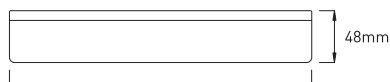

Montage:

- geeignet für die Montage an Decken/Wänden.

FKR ‚Celina‘

Artikelnummer ZLED-	Type	Ø	Lichtfarbe Kelvin	Lumen LED	Leistung System	Gewicht
012FKR4483015W	FKR2-220	220mm	3000°K	1.200 lm	15W	0,4kg
012FKR4484015W	FKR2-220	220mm	4000°K	1.250 lm		
012FKR4483018W	FKR2-280	280mm	3000°K	1.400 lm	18W	0,5kg
012FKR4484018W	FKR2-280	280mm	4000°K	1.500 lm		
013FKR4483024W	FKR3-330	330mm	3000°K	1.900 lm	24W	0,6kg
013FKR4484024W	FKR3-330	330mm	4000°K	2.050 lm		

FKR2 & FKQ2 15W: 220mm
FKR2 & FKQ2 18W: 280mm
FKR3 & FKQ3 24W: 330mm

FKQ ‚Adamo‘

Artikelnummer ZLED-	Type	Ø	Lichtfarbe Kelvin	Lumen LED	Leistung System	Gewicht
012FKQ4483015W	FKQ2-220	220 x 220mm	3000°K	1.200 lm	15W	0,4kg
012FKQ4484015W	FKQ2-220	220 x 220mm	4000°K	1.250 lm		
012FKQ4483018W	FKQ2-280	280 x 280mm	3000°K	1.400 lm	18W	0,5kg
012FKQ4484018W	FKQ2-280	280 x 280mm	4000°K	1.500 lm		
013FKQ4483024W	FKQ3-330	330 x 330mm	3000°K	1.900 lm	24W	0,6kg
013FKQ4484024W	FKQ3-330	330 x 330mm	4000°K	2.050 lm		