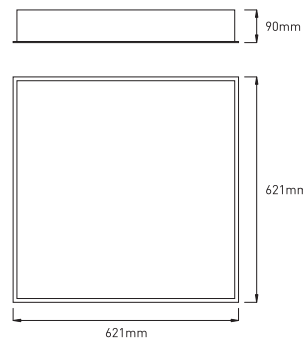

## IBP

Artikelnummer ZLED-	Abmessungen	Lichtfarbe Kelvin	Lumen LED	Lumen Leuchten	Leistung	Gewicht
<b>IBP PS opal</b>						
412IBP6252224 #	622 x 622mm	# = W = 3000°K	3.100 lm	n. V.	23W	2,6kg
412IBP6252232 #		# = C = 4000°K	4.100 lm	n. V.	32W	2,6kg
<b>IBP PS prismatisch</b>						
412IBP6255224 #	622 x 622mm	# = W = 3000°K	3.200 lm	n. V.	23W	2,6kg
412IBP6255232 #		# = C = 4000°K	4.200 lm	n. V.	32W	2,6kg

## IBS

Artikelnummer ZLED-	Abmessungen	Lichtfarbe Kelvin	Lumen LED	Lumen Leuchten	Leistung	Gewicht
<b>IBS mit Bildmotiv</b>						
412IBS6252 ### C	622 x 622mm	4000°K	4.100 lm	n. V.	32W	2,6kg

**i** ### = Nummer des Bildmotivs  
Die Standard-Bildmotive sind zu finden bei den LED Panels Q.