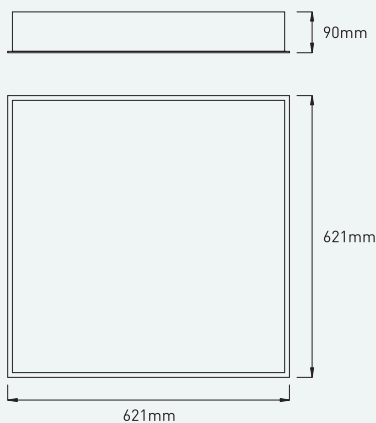

### LED Einlege- & Einbauleuchte IP54 opal & prismatic

3.100 lm - 4.200 lm

LED Einlege/Einbauleuchten-Serie .IBP' (opal oder prismatic), und .IBS' (mit Bildmotiv) für abgehängte Decken Modul 625 oder für die Einbaumontage in Gipskartondecken (mit Zubehör).

Gehäuse aus in weiss (RAL9016) beschichtetem Metall.  
Abdeckung/Optik: aus PS Polystyrol in opal oder prismatic.  
Schutzart: IP54 unten (oben IP20)

Die Variante .IBS' (mit Bildmotiv) ist ausgeführt mit Optik aus PS Polystyrol in opal mit gewünschtem Bildmotiv.

## IBP

Artikelnummer ZLED-	Abmessungen	Lichtfarbe Kelvin	Lumen LED	Lumen Leuchten	Leistung	Gewicht
<b>IBP PS opal</b>						
412IBP6252224 #	622 x 622mm	# = W = 3000°K	3.100 lm	n. V.	23W	2,6kg
412IBP6252232 #		# = C = 4000°K	4.100 lm	n. V.	32W	2,6kg
<b>IBP PS prismatisch</b>						
412IBP6255224 #	622 x 622mm	# = W = 3000°K	3.200 lm	n. V.	23W	2,6kg
412IBP6255232 #		# = C = 4000°K	4.200 lm	n. V.	32W	2,6kg

## IBS

Artikelnummer ZLED-	Abmessungen	Lichtfarbe Kelvin	Lumen LED	Lumen Leuchten	Leistung	Gewicht
<b>IBS mit Bildmotiv</b>						
412IBS6252 ### C	622 x 622mm	4000°K	4.100 lm	n. V.	32W	2,6kg

**i** ### = Nummer des Bildmotivs  
Die Standard-Bildmotive sind zu finden bei den LED Panels Q.