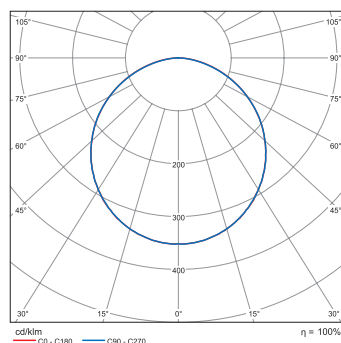

## IBP

Artikelnummer ZLED-	Abmessungen	Lichtfarbe Kelvin	Lumen LED	Lumen Leuchten	Leistung	Gewicht
<b>IBP PS opal</b>						
412IBP6252224 #	622 x 622mm	# = W = 3000°K	3.100 lm	n. V.	23W	2,6kg
412IBP6252232 #		# = C = 4000°K	4.100 lm	n. V.	32W	2,6kg
<b>IBP PS prismatisch</b>						
412IBP6255224 #	622 x 622mm	# = W = 3000°K	3.200 lm	n. V.	23W	2,6kg
412IBP6255232 #		# = C = 4000°K	4.200 lm	n. V.	32W	2,6kg

## IBS

Artikelnummer ZLED-	Abmessungen	Lichtfarbe Kelvin	Lumen LED	Lumen Leuchten	Leistung	Gewicht
<b>IBS mit Bildmotiv</b>						
412IBS6252 ### C	622 x 622mm	4000°K	4.100 lm	n. V.	32W	2,6kg

**i** ### = Nummer des Bildmotivs  
Die Standard-Bildmotive sind zu finden bei den LED Panels Q.

### Sonstiges:

- Lebensdauer: 50.000 Stunden (gemäß L80B50)
- Toleranzen der angeführten Werte (Strom & Lumen): ± 7,5%

Leuchten in DALI-Ausführung auf Anfrage erhältlich!

IBP 32W opal:

IBP 32W prismatisch: