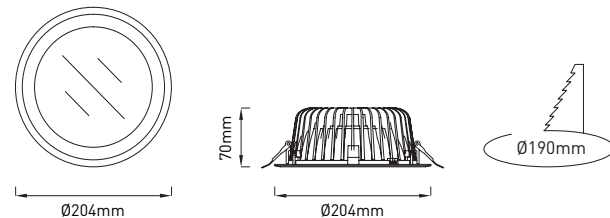

LED Einbau-Downlights

905 lm - 2.796 lm

Ø 98mm, 170mm & 204mm

LED Downlight-Serie ‚LUMEA‘, für die Einbaumontage in drei verschiedenen Größen und Leistungsstärken.

Gehäuse:

- Gehäuse aus Aluminium-Druckguss, erhältlich in der Farbe weiß (Standard)

Erhältliche Größen:

- Lumea Mini: Ø 98mm
- Lumea Midi: Ø 170mm
- Lumea Maxi: Ø 204mm

Auf Anfrage erhältlich:

- mit der Gehäusefarbe grau oder schwarz
- Ausführung in DALI dimmbar.
- in der Lichtfarbe 2700°K oder 5000°K (CRI ≥ 80)

LUMEA Midi | Ø170mm

Artikelnummer ZLED-	Gehäusefarbe	Lichtfarbe Kelvin	Lumen	Leistung LED	Leistung System	Abstrahlwinkel
600LUM16083202W	weiss	3000°K	2.200 lm	18W	20W	80°
600LUM16084202W	weiss	4000°K	2.330 lm	18W	20W	80°

LUMEA Maxi | Ø204mm

Artikelnummer ZLED-	Gehäusefarbe	Lichtfarbe Kelvin	Lumen	Leistung LED	Leistung System	Abstrahlwinkel
600LUM19083202W	weiss	3000°K	2.594 lm	22W	24W	88°
600LUM19084202W	weiss	4000°K	2.796 lm	22W	24W	88°