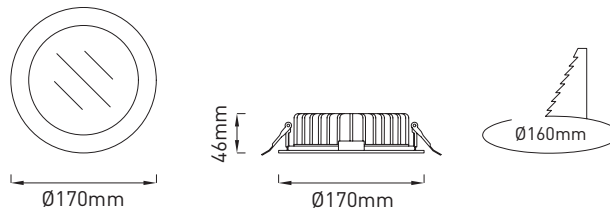

LED Einbau-Downlights

905 lm - 2.796 lm

Ø 98mm, 170mm & 204mm

LED Downlight-Serie ‚LUMEA‘, für die Einbaumontage in drei verschiedenen Größen und Leistungsstärken.

Gehäuse:

- Gehäuse aus Aluminium-Druckguss, erhältlich in der Farbe weiß (Standard)

Erhältliche Größen:

- Lumea Mini: Ø 98mm
- Lumea Midi: Ø 170mm
- Lumea Maxi: Ø 204mm

Auf Anfrage erhältlich:

- mit der Gehäusefarbe grau oder schwarz
- Ausführung in DALI dimmbar.
- in der Lichtfarbe 2700°K oder 5000°K (CRI ≥ 80)

LUMEA MINI:

LUMEA MIDI:

LUMEA MAXI:

LUMEA Mini | Ø98mm

Artikelnummer ZLED-	Gehäusefarbe	Lichtfarbe Kelvin	Lumen	Leistung LED	Leistung System	Abstrahlwinkel
600LUM08583082W	weiss	3000°K	905 lm	7W	8W	74°
600LUM08584082W	weiss	4000°K	960 lm	7W	8W	74°

LUMEA Maxi | Ø204mm

Artikelnummer ZLED-	Gehäusefarbe	Lichtfarbe Kelvin	Lumen	Leistung LED	Leistung System	Abstrahlwinkel
600LUM19083202W	weiss	3000°K	2.594 lm	22W	24W	88°
600LUM19084202W	weiss	4000°K	2.796 lm	22W	24W	88°