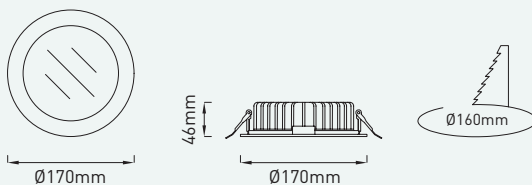

LED Einbau-Downlights

905 lm - 2.796 lm

Ø 98mm, 170mm & 204mm

LED Downlight-Serie ‚LUMEA‘, für die Einbaumontage in drei verschiedenen Größen und Leistungsstärken.

Gehäuse:

- Gehäuse aus Aluminium-Druckguss, erhältlich in der Farbe weiß (Standard)

Erhältliche Größen:

- Lumea Mini: Ø 98mm
- Lumea Midi: Ø 170mm
- Lumea Maxi: Ø 204mm

Auf Anfrage erhältlich:

- mit der Gehäusefarbe grau oder schwarz
- Ausführung in DALI dimmbar.
- in der Lichtfarbe 2700°K oder 5000°K (CRI ≥ 80)

LUMEA MINI:

LUMEA MIDI:

LUMEA MAXI:

LUMEA Mini | Ø98mm

Artikelnummer ZLED-	Gehäusefarbe	Lichtfarbe Kelvin	Lumen	Leistung LED	Leistung System	Abstrahlwinkel
600LUM08583082W	weiss	3000°K	905 lm	7W	8W	74°
600LUM08584082W	weiss	4000°K	960 lm	7W	8W	74°

LUMEA Maxi | Ø204mm

Artikelnummer ZLED-	Gehäusefarbe	Lichtfarbe Kelvin	Lumen	Leistung LED	Leistung System	Abstrahlwinkel
600LUM19083202W	weiss	3000°K	2.594 lm	22W	24W	88°
600LUM19084202W	weiss	4000°K	2.796 lm	22W	24W	88°