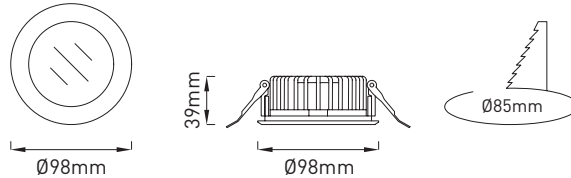

LED Einbau-Downlights

905 lm - 2.796 lm

Ø 98mm, 170mm & 204mm

LED Downlight-Serie ‚LUMEA‘, für die Einbaumontage in drei verschiedenen Größen und Leistungsstärken.

Gehäuse:

- Gehäuse aus Aluminium-Druckguss, erhältlich in der Farbe weiß (Standard)

Erhältliche Größen:

- Lumea Mini: Ø 98mm
- Lumea Midi: Ø 170mm
- Lumea Maxi: Ø 204mm

Auf Anfrage erhältlich:

- mit der Gehäusefarbe grau oder schwarz
- Ausführung in DALI dimmbar.
- in der Lichtfarbe 2700°K oder 5000°K (CRI ≥ 80)

LUMEA MINI:

LUMEA MIDI:

LUMEA MAXI:

LUMEA Mini | Ø98mm

Artikelnummer ZLED-	Gehäusefarbe	Lichtfarbe Kelvin	Lumen	Leistung LED	Leistung System	Abstrahlwinkel
600LUM08583082W	weiss	3000°K	905 lm	7W	8W	74°
600LUM08584082W	weiss	4000°K	960 lm	7W	8W	74°

LUMEA Midi | Ø170mm

Artikelnummer ZLED-	Gehäusefarbe	Lichtfarbe Kelvin	Lumen	Leistung LED	Leistung System	Abstrahlwinkel
600LUM16083202W	weiss	3000°K	2.200 lm	18W	20W	80°
600LUM16084202W	weiss	4000°K	2.330 lm	18W	20W	80°