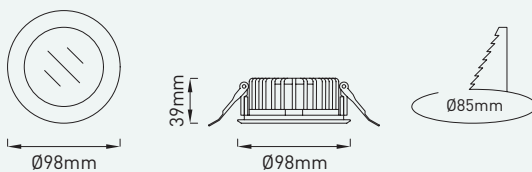

LED Einbau-Downlights

905 lm - 2.796 lm

Ø 98mm, 170mm & 204mm

LED Downlight-Serie ‚LUMEA‘, für die Einbaumontage in drei verschiedenen Größen und Leistungsstärken.

Gehäuse:

- Gehäuse aus Aluminium-Druckguss, erhältlich in der Farbe weiß (Standard)

Erhältliche Größen:

- Lumea Mini: Ø 98mm
- Lumea Midi: Ø 170mm
- Lumea Maxi: Ø 204mm

Auf Anfrage erhältlich:

- mit der Gehäusefarbe grau oder schwarz
- Ausführung in DALI dimmbar.
- in der Lichtfarbe 2700°K oder 5000°K (CRI ≥ 80)

LUMEA MINI:

LUMEA MIDI:

LUMEA MAXI:

LUMEA Mini | Ø98mm

Artikelnummer ZLED-	Gehäusefarbe	Lichtfarbe Kelvin	Lumen	Leistung LED	Leistung System	Abstrahlwinkel
600LUM08583082W	weiss	3000°K	905 lm	7W	8W	74°
600LUM08584082W	weiss	4000°K	960 lm	7W	8W	74°

LUMEA Maxi | Ø204mm

Artikelnummer ZLED-	Gehäusefarbe	Lichtfarbe Kelvin	Lumen	Leistung LED	Leistung System	Abstrahlwinkel
600LUM19083202W	weiss	3000°K	2.594 lm	22W	24W	88°
600LUM19084202W	weiss	4000°K	2.796 lm	22W	24W	88°