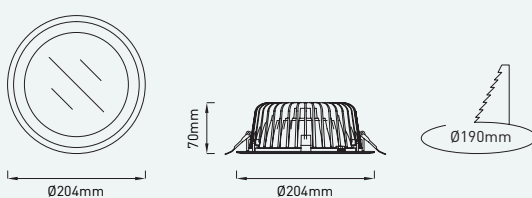

LED Einbau-Downlights

905 lm - 2.796 lm

Ø 98mm, 170mm & 204mm

LED Downlight-Serie ‚LUMEA‘, für die Einbaumontage in drei verschiedenen Größen und Leistungsstärken.

Gehäuse:

- Gehäuse aus Aluminium-Druckguss, erhältlich in der Farbe weiß (Standard)

Erhältliche Größen:

- Lumea Mini: Ø 98mm
- Lumea Midi: Ø 170mm
- Lumea Maxi: Ø 204mm

Auf Anfrage erhältlich:

- mit der Gehäusefarbe grau oder schwarz
- Ausführung in DALI dimmbar.
- in der Lichtfarbe 2700°K oder 5000°K (CRI ≥ 80)

LUMEA MINI:

LUMEA MIDI:

LUMEA MAXI:

LUMEA Mini | Ø98mm

Artikelnummer ZLED-	Gehäusefarbe	Lichtfarbe Kelvin	Lumen	Leistung LED	Leistung System	Abstrahlwinkel
600LUM08583082W	weiss	3000°K	905 lm	7W	8W	74°
600LUM08584082W	weiss	4000°K	960 lm	7W	8W	74°

LUMEA Maxi | Ø204mm

Artikelnummer ZLED-	Gehäusefarbe	Lichtfarbe Kelvin	Lumen	Leistung LED	Leistung System	Abstrahlwinkel
600LUM19083202W	weiss	3000°K	2.594 lm	22W	24W	88°
600LUM19084202W	weiss	4000°K	2.796 lm	22W	24W	88°