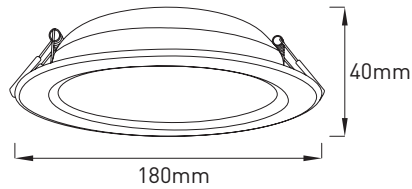

MiBOXER Strahler

Artikelnummer ZLED-	Rahmenfarbe	Lichtfarbe	Ø	Lumen	Leistung System	Abstrahl- winkel
600LLL00001970W	weiss	RGB+CCT	180 mm	1.100 lm	12W	120°

MiBOXER Zubehör

Artikelnummer ZLED-	Beschreibung
600LLL00001974	RGB+CCT Fernbedienung
600LLL00003596	Wifi-Box (erforderlich für Funksteuerung)

Allgemeine Hinweise:

- Funk-Bedienung nur in Verbindung mit Wifi-Box möglich
- Kostenlose MiBoxer App für Smartphone und Tablet erhältlich