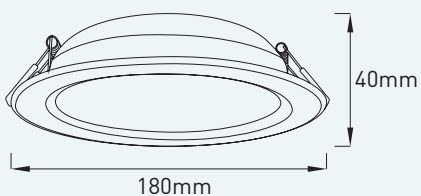

## LED Einbau-Downlights

1.100 lm

LED Downlight-Serie ‚MiBOXER‘ mit farbigem Licht und weißem Licht (RGB+CCT). Der Einbaustrahler kann über Fernbedienung sowie über das Smartphone bzw. Tablet mit der kostenlosen MiBoxer App gesteuert werden (nur in Verbindung mit der Wifi-Box möglich).

Farben:

- Rahmen erhältlich in der Farbe weiß

Erhältliche Größe:

- Ø 180mm