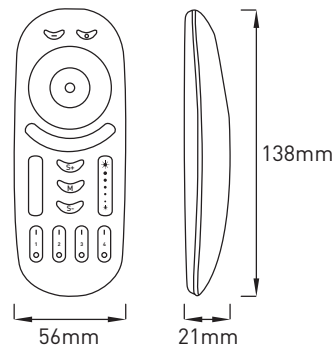

Artikelnummer ZLED-	Beschreibung
600LLL00001974	RGB+CCT Fernbedienung
600LLL00003596	Wifi-Box (erforderlich für Funksteuerung)