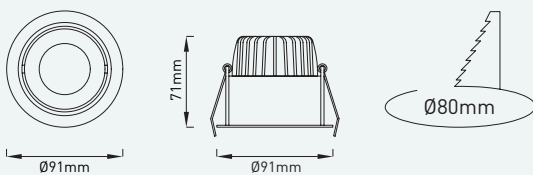

Kleininbauleuchten

1.355 lm - 1.480 lm

Klein-Einbauleuchterserie ‚DEEPRESS‘ in runder und quadratischer Ausführung.

Varianten:

- **DEEPRESS R:** Ø 91mm, runde Bauform, 30° schwenkbar
Rahmen aus Aluminium-Druckguss, erhältlich in den Farben weiss, grau und schwarz. Auf Anfrage in DALI dimmbar erhältlich.
- **DEEPRESS Q:** LxB: 91mm, quadratische Bauform, 30° schwenkbar, Rahmen aus Aluminium-Druckguss, erhältlich in den Farben weiss, grau und schwarz. Auf Anfrage in DALI dimmbar erhältlich.

DEEPRESS R:

DEEPRESS Q:

DEEPRESS R | 30° schwenkbar

Artikelnummer ZLED-	Artikelnummer DALI ZLED-	Farbe	Lichtfarbe Kelvin	Lumen LED	Leistung System	Abstrahlwinkel
600DEE09082215W	600DEE09082915W	weiss	2700°K	1.355 lm	15W	30°
600DEE09083215W	600DEE09083915W	weiss	3000°K	1.396 lm	15W	30°
600DEE09084215W	600DEE09084915W	weiss	4000°K	1.480 lm	15W	30°
600DEE09082215G	600DEE09082915G	grau	2700°K	1.355 lm	15W	30°
600DEE09083215G	600DEE09083915G	grau	3000°K	1.396 lm	15W	30°
600DEE09084215G	600DEE09084915G	grau	4000°K	1.480 lm	15W	30°
600DEE09082215B	600DEE09082915B	schwarz	2700°K	1.355 lm	15W	30°
600DEE09083215B	600DEE09083915B	schwarz	3000°K	1.396 lm	15W	30°
600DEE09084215B	600DEE09084915B	schwarz	4000°K	1.480 lm	15W	30°

DEEPRESS Q | 30° schwenkbar

Artikelnummer ZLED-	Artikelnummer DALI ZLED-	Farbe	Lichtfarbe Kelvin	Lumen LED	Leistung System	Abstrahlwinkel
620DEE09082215W	620DEE09082915W	weiss	2700°K	1.355 lm	15W	30°
620DEE09083215W	620DEE09083915W	weiss	3000°K	1.396 lm	15W	30°
620DEE09084215W	620DEE09084915W	weiss	4000°K	1.480 lm	15W	30°
620DEE09082215G	620DEE09082915G	grau	2700°K	1.355 lm	15W	30°
620DEE09083215G	620DEE09083915G	grau	3000°K	1.396 lm	15W	30°
620DEE09084215G	620DEE09084915G	grau	4000°K	1.480 lm	15W	30°
620DEE09082215B	620DEE09082915B	schwarz	2700°K	1.355 lm	15W	30°
620DEE09083215B	620DEE09083915B	schwarz	3000°K	1.396 lm	15W	30°
620DEE09084215B	620DEE09084915B	schwarz	4000°K	1.480 lm	15W	30°