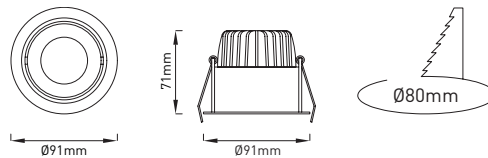

Kleininbauleuchten

1.355 lm - 1.480 lm

Klein-Einbauleuchterserie ‚DEEPRESS‘ in runder und quadratischer Ausführung.

Varianten:

- **DEEPRESS R:** Ø 91mm, runde Bauform, 30° schwenkbar
Rahmen aus Aluminium-Druckguss, erhältlich in den Farben weiss, grau und schwarz. Auf Anfrage in DALI dimmbar erhältlich.
- **DEEPRESS Q:** LxB: 91mm, quadratische Bauform, 30° schwenkbar, Rahmen aus Aluminium-Druckguss, erhältlich in den Farben weiss, grau und schwarz. Auf Anfrage in DALI dimmbar erhältlich.

DEEPRESS R:

DEEPRESS Q:

DEEPRESS R | 30° schwenkbar

Artikelnummer ZLED-	Artikelnummer DALI ZLED-	Farbe	Lichtfarbe Kelvin	Lumen LED	Leistung System	Abstrahlwinkel
600DEE09082215W	600DEE09082915W	weiss	2700°K	1.355 lm	15W	30°
600DEE09083215W	600DEE09083915W	weiss	3000°K	1.396 lm	15W	30°
600DEE09084215W	600DEE09084915W	weiss	4000°K	1.480 lm	15W	30°
600DEE09082215G	600DEE09082915G	grau	2700°K	1.355 lm	15W	30°
600DEE09083215G	600DEE09083915G	grau	3000°K	1.396 lm	15W	30°
600DEE09084215G	600DEE09084915G	grau	4000°K	1.480 lm	15W	30°
600DEE09082215B	600DEE09082915B	schwarz	2700°K	1.355 lm	15W	30°
600DEE09083215B	600DEE09083915B	schwarz	3000°K	1.396 lm	15W	30°
600DEE09084215B	600DEE09084915B	schwarz	4000°K	1.480 lm	15W	30°

DEEPRESS Q | 30° schwenkbar

Artikelnummer ZLED-	Artikelnummer DALI ZLED-	Farbe	Lichtfarbe Kelvin	Lumen LED	Leistung System	Abstrahlwinkel
620DEE09082215W	620DEE09082915W	weiss	2700°K	1.355 lm	15W	30°
620DEE09083215W	620DEE09083915W	weiss	3000°K	1.396 lm	15W	30°
620DEE09084215W	620DEE09084915W	weiss	4000°K	1.480 lm	15W	30°
620DEE09082215G	620DEE09082915G	grau	2700°K	1.355 lm	15W	30°
620DEE09083215G	620DEE09083915G	grau	3000°K	1.396 lm	15W	30°
620DEE09084215G	620DEE09084915G	grau	4000°K	1.480 lm	15W	30°
620DEE09082215B	620DEE09082915B	schwarz	2700°K	1.355 lm	15W	30°
620DEE09083215B	620DEE09083915B	schwarz	3000°K	1.396 lm	15W	30°
620DEE09084215B	620DEE09084915B	schwarz	4000°K	1.480 lm	15W	30°