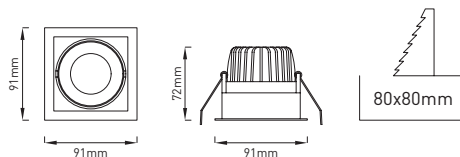

Kleininbauleuchten

1.355 lm - 1.480 lm

Klein-Einbauleuchterserie ‚DEEPRESS‘ in runder und quadratischer Ausführung.

Varianten:

- **DEEPRESS R:** Ø 91mm, runde Bauform, 30° schwenkbar
Rahmen aus Aluminium-Druckguss, erhältlich in den Farben weiss, grau und schwarz. Auf Anfrage in DALI dimmbar erhältlich.
- **DEEPRESS Q:** LxB: 91mm, quadratische Bauform, 30° schwenkbar, Rahmen aus Aluminium-Druckguss, erhältlich in den Farben weiss, grau und schwarz. Auf Anfrage in DALI dimmbar erhältlich.

DEEPRESS R:

DEEPRESS Q:

DEEPRESS R | 30° schwenkbar

Artikelnummer ZLED-	Artikelnummer DALI ZLED-	Farbe	Lichtfarbe Kelvin	Lumen LED	Leistung System	Abstrahlwinkel
600DEE09082215W	600DEE09082915W	weiss	2700°K	1.355 lm	15W	30°
600DEE09083215W	600DEE09083915W	weiss	3000°K	1.396 lm	15W	30°
600DEE09084215W	600DEE09084915W	weiss	4000°K	1.480 lm	15W	30°
600DEE09082215G	600DEE09082915G	grau	2700°K	1.355 lm	15W	30°
600DEE09083215G	600DEE09083915G	grau	3000°K	1.396 lm	15W	30°
600DEE09084215G	600DEE09084915G	grau	4000°K	1.480 lm	15W	30°
600DEE09082215B	600DEE09082915B	schwarz	2700°K	1.355 lm	15W	30°
600DEE09083215B	600DEE09083915B	schwarz	3000°K	1.396 lm	15W	30°
600DEE09084215B	600DEE09084915B	schwarz	4000°K	1.480 lm	15W	30°

DEEPRESS Q | 30° schwenkbar

Artikelnummer ZLED-	Artikelnummer DALI ZLED-	Farbe	Lichtfarbe Kelvin	Lumen LED	Leistung System	Abstrahlwinkel
620DEE09082215W	620DEE09082915W	weiss	2700°K	1.355 lm	15W	30°
620DEE09083215W	620DEE09083915W	weiss	3000°K	1.396 lm	15W	30°
620DEE09084215W	620DEE09084915W	weiss	4000°K	1.480 lm	15W	30°
620DEE09082215G	620DEE09082915G	grau	2700°K	1.355 lm	15W	30°
620DEE09083215G	620DEE09083915G	grau	3000°K	1.396 lm	15W	30°
620DEE09084215G	620DEE09084915G	grau	4000°K	1.480 lm	15W	30°
620DEE09082215B	620DEE09082915B	schwarz	2700°K	1.355 lm	15W	30°
620DEE09083215B	620DEE09083915B	schwarz	3000°K	1.396 lm	15W	30°
620DEE09084215B	620DEE09084915B	schwarz	4000°K	1.480 lm	15W	30°