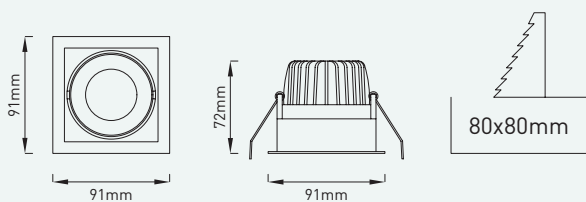

Kleininbauleuchten

1.355 lm - 1.480 lm

Klein-Einbauleuchterserie ‚DEEPRESS‘ in runder und quadratischer Ausführung.

Varianten:

- **DEEPRESS R:** Ø 91mm, runde Bauform, 30° schwenkbar
Rahmen aus Aluminium-Druckguss, erhältlich in den Farben weiss, grau und schwarz. Auf Anfrage in DALI dimmbar erhältlich.
- **DEEPRESS Q:** LxB: 91mm, quadratische Bauform, 30° schwenkbar, Rahmen aus Aluminium-Druckguss, erhältlich in den Farben weiss, grau und schwarz. Auf Anfrage in DALI dimmbar erhältlich.

DEEPRESS R:

DEEPRESS Q:

DEEPRESS R | 30° schwenkbar

Artikelnummer ZLED-	Artikelnummer DALI ZLED-	Farbe	Lichtfarbe Kelvin	Lumen LED	Leistung System	Abstrahlwinkel
600DEE09082215W	600DEE09082915W	weiss	2700°K	1.355 lm	15W	30°
600DEE09083215W	600DEE09083915W	weiss	3000°K	1.396 lm	15W	30°
600DEE09084215W	600DEE09084915W	weiss	4000°K	1.480 lm	15W	30°
600DEE09082215G	600DEE09082915G	grau	2700°K	1.355 lm	15W	30°
600DEE09083215G	600DEE09083915G	grau	3000°K	1.396 lm	15W	30°
600DEE09084215G	600DEE09084915G	grau	4000°K	1.480 lm	15W	30°
600DEE09082215B	600DEE09082915B	schwarz	2700°K	1.355 lm	15W	30°
600DEE09083215B	600DEE09083915B	schwarz	3000°K	1.396 lm	15W	30°
600DEE09084215B	600DEE09084915B	schwarz	4000°K	1.480 lm	15W	30°

DEEPRESS Q | 30° schwenkbar

Artikelnummer ZLED-	Artikelnummer DALI ZLED-	Farbe	Lichtfarbe Kelvin	Lumen LED	Leistung System	Abstrahlwinkel
620DEE09082215W	620DEE09082915W	weiss	2700°K	1.355 lm	15W	30°
620DEE09083215W	620DEE09083915W	weiss	3000°K	1.396 lm	15W	30°
620DEE09084215W	620DEE09084915W	weiss	4000°K	1.480 lm	15W	30°
620DEE09082215G	620DEE09082915G	grau	2700°K	1.355 lm	15W	30°
620DEE09083215G	620DEE09083915G	grau	3000°K	1.396 lm	15W	30°
620DEE09084215G	620DEE09084915G	grau	4000°K	1.480 lm	15W	30°
620DEE09082215B	620DEE09082915B	schwarz	2700°K	1.355 lm	15W	30°
620DEE09083215B	620DEE09083915B	schwarz	3000°K	1.396 lm	15W	30°
620DEE09084215B	620DEE09084915B	schwarz	4000°K	1.480 lm	15W	30°