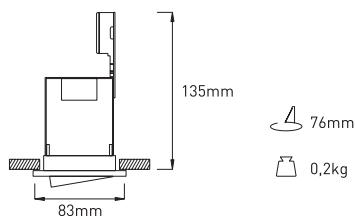

weiss

chrom

nickel

Kleininbauleuchten

GU10 - starr oder schwenkbar

Klein-Einbauleuchterserie ‚KEL‘, mit GU10-Fassung zur Verwendung mit LED-Retrofit-Leuchtmittel.

Varianten:

- **KEL GU10 starr:** Ø 76mm, Rahmen aus Aluminium-Druckguss, erhältlich in den Farben weiss, chrom oder nickel. Ausgeführt mit GU10-Fassung für die Verwendung von LED-Retrofit-Leuchtmitteln mit 220-240V.
- **KEL GU10 schwenkbar:** Ø 83mm, Rahmen aus Aluminium-Druckguss, erhältlich in den Farben weiss, chrom oder nickel. Ausgeführt mit GU10-Fassung für die Verwendung von LED-Retrofit-Leuchtmitteln mit 220-240V.

KEL GU10 starr:

0,1kg

KEL GU10 schwenkbar:

0,2kg

KEL GU10 starr | Ø76mm

Artikelnummer ZEUS-	Rahmenfarbe	Lichtfarbe Kelvin	Lumen Leuchte	Lumen LED	Leistung System	VPE (Karton)
600KEL205610W	weiss					
600KEL205610C	chrom	abhängig vom verwendeten Leuchtmittel				6 Stk.
600KEL205610N	nickel					

KEL GU10 schwenkbar | Ø83mm

Artikelnummer ZEUS-	Rahmenfarbe	Lichtfarbe Kelvin	Lumen Leuchte	Lumen LED	Leistung System	VPE (Karton)
600KEL205810W	weiss					
600KEL205810N	nickel	abhängig vom verwendeten Leuchtmittel				6 Stk.