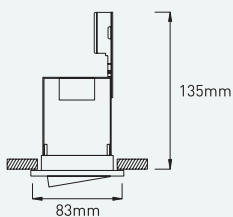

weiss

chrom

nickel

Kleininbauleuchten

GU10 - starr oder schwenkbar

Klein-Einbauleuchterserie ‚KEL‘, mit GU10-Fassung zur Verwendung mit LED-Retrofit-Leuchtmittel.

Varianten:

- **KEL GU10 starr:** Ø 76mm, Rahmen aus Aluminium-Druckguss, erhältlich in den Farben weiss, chrom oder nickel. Ausgeführt mit GU10-Fassung für die Verwendung von LED-Retrofit-Leuchtmitteln mit 220-240V.
- **KEL GU10 schwenkbar:** Ø 83mm, Rahmen aus Aluminium-Druckguss, erhältlich in den Farben weiss, chrom oder nickel. Ausgeführt mit GU10-Fassung für die Verwendung von LED-Retrofit-Leuchtmitteln mit 220-240V.

KEL GU10 starr:

0,1kg

KEL GU10 schwenkbar:

0,2kg

KEL GU10 starr | Ø76mm

Artikelnummer ZEUS-	Rahmenfarbe	Lichtfarbe Kelvin	Lumen Leuchte	Lumen LED	Leistung System	VPE (Karton)
600KEL205610W	weiss					
600KEL205610C	chrom	abhängig vom verwendeten Leuchtmittel				6 Stk.
600KEL205610N	nickel					

KEL GU10 schwenkbar | Ø83mm

Artikelnummer ZEUS-	Rahmenfarbe	Lichtfarbe Kelvin	Lumen Leuchte	Lumen LED	Leistung System	VPE (Karton)
600KEL205810W	weiss					
600KEL205810N	nickel	abhängig vom verwendeten Leuchtmittel				6 Stk.