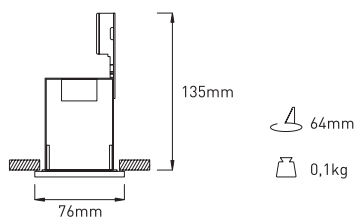

weiss

chrom

nickel

Kleininbauleuchten

GU10 - starr oder schwenkbar

Klein-Einbauleuchterserie ‚KEL‘, mit GU10-Fassung zur Verwendung mit LED-Retrofit-Leuchtmittel.

Varianten:

- **KEL GU10 starr:** Ø 76mm, Rahmen aus Aluminium-Druckguss, erhältlich in den Farben weiss, chrom oder nickel. Ausgeführt mit GU10-Fassung für die Verwendung von LED-Retrofit-Leuchtmitteln mit 220-240V.
- **KEL GU10 schwenkbar:** Ø 83mm, Rahmen aus Aluminium-Druckguss, erhältlich in den Farben weiss, chrom oder nickel. Ausgeführt mit GU10-Fassung für die Verwendung von LED-Retrofit-Leuchtmitteln mit 220-240V.

KEL GU10 starr:

0,1kg

KEL GU10 schwenkbar:

0,2kg

KEL GU10 starr | Ø76mm

Artikelnummer ZEUS-	Rahmenfarbe	Lichtfarbe Kelvin	Lumen Leuchte	Lumen LED	Leistung System	VPE (Karton)
600KEL205610W	weiss					
600KEL205610C	chrom	abhängig vom verwendeten Leuchtmittel				6 Stk.
600KEL205610N	nickel					

KEL GU10 schwenkbar | Ø83mm

Artikelnummer ZEUS-	Rahmenfarbe	Lichtfarbe Kelvin	Lumen Leuchte	Lumen LED	Leistung System	VPE (Karton)
600KEL205810W	weiss					
600KEL205810N	nickel	abhängig vom verwendeten Leuchtmittel				6 Stk.