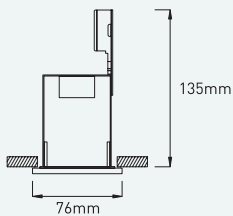

weiss

chrom

nickel

Kleininbauleuchten

GU10 - starr oder schwenkbar

Klein-Einbauleuchterserie ‚KEL‘, mit GU10-Fassung zur Verwendung mit LED-Retrofit-Leuchtmittel.

Varianten:

- **KEL GU10 starr:** Ø 76mm, Rahmen aus Aluminium-Druckguss, erhältlich in den Farben weiss, chrom oder nickel. Ausgeführt mit GU10-Fassung für die Verwendung von LED-Retrofit-Leuchtmitteln mit 220-240V.
- **KEL GU10 schwenkbar:** Ø 83mm, Rahmen aus Aluminium-Druckguss, erhältlich in den Farben weiss, chrom oder nickel. Ausgeführt mit GU10-Fassung für die Verwendung von LED-Retrofit-Leuchtmitteln mit 220-240V.

KEL GU10 starr:

0,1kg

KEL GU10 schwenkbar:

0,2kg

KEL GU10 starr | Ø76mm

Artikelnummer ZEUS-	Rahmenfarbe	Lichtfarbe Kelvin	Lumen Leuchte	Lumen LED	Leistung System	VPE (Karton)
600KEL205610W	weiss					
600KEL205610C	chrom	abhängig vom verwendeten Leuchtmittel				6 Stk.
600KEL205610N	nickel					

KEL GU10 schwenkbar | Ø83mm

Artikelnummer ZEUS-	Rahmenfarbe	Lichtfarbe Kelvin	Lumen Leuchte	Lumen LED	Leistung System	VPE (Karton)
600KEL205810W	weiss					
600KEL205810N	nickel	abhängig vom verwendeten Leuchtmittel				6 Stk.