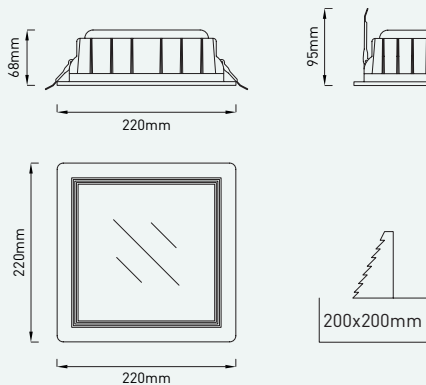

LED Einbau-Downlights

1.510 lm - 2.180 lm

LED Downlight-Serie ‚KARIN‘, für die Einbaumontage.
Auch erhältlich in DALI dimmbar.

Gehäuse:

- Gehäuse aus Aluminium-Druckguss,
  erhältlich in der Farbe weiss (Standard)

Erhältliche Größen:

- **KARIN 180:** LxB 180 x 180 mm
- **KARIN 220:** LxB 220 x 220 mm

Auf Anfrage erhältlich:

- mit der Gehäusefarbe grau oder schwarz