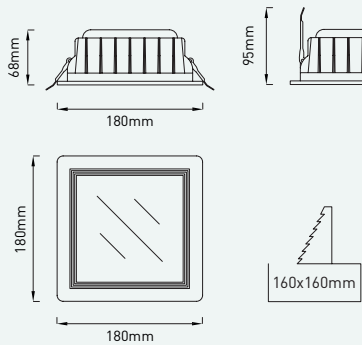

LED Einbau-Downlights

1.510 lm - 2.180 lm

LED Downlight-Serie ‚KARIN‘, für die Einbaumontage.
Auch erhältlich in DALI dimmbar.

Gehäuse:

- Gehäuse aus Aluminium-Druckguss,
  erhältlich in der Farbe weiss (Standard)

Erhältliche Größen:

- **KARIN 180:** LxB 180 x 180 mm
- **KARIN 220:** LxB 220 x 220 mm

Auf Anfrage erhältlich:

- mit der Gehäusefarbe grau oder schwarz