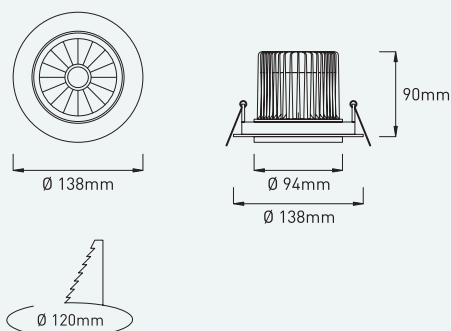

weiss
(Standard)

grau

schwarz

3000°K

4000°K

LED Einbau-Downlights

3.250 lm - 3.450 lm

Ø 138mm

LED Downlights ‚Mini Torres‘ für den Deckeneinbau, die trotz ihrer kleinen Bauform bis zu 2.350lm Lichtausbeute besitzen und mit Montagefedern leicht zu installieren sind.

Farben:

- Gehäuse aus Aluminium-Druckguss, erhältlich in den Farben weiß (Standard), grau & schwarz.

Erhältliche Größen:

- **Mini-Torres:** Ø 138mm x H 90mm

Auf Anfrage erhältlich:

- in den Lichtfarben 2700°K und/oder 5000°K (CRI ≥ 80).
- mit der Farbwiedergabe CRI ≥ 90 (2700°K oder 3000°K).
- mit Abstrahlwinkel 30°, 40° oder 60° (Standard: 20°).
- Ausführung in DALI dimmbar.
- Wabenraster (Honeycomb) als Zubehör.

MINI TORRES | Ø138mm

Artikelnummer ZLED-	Rahmenfarbe	Lichtfarbe Kelvin	Lumen	Leistung LED	Leistung System	Abstrahl- winkel
600TOR13883232W	weiss					
600TOR13883232G	grau	3000°K	3.250 lm	26W	28W	20°
600TOR13883232B	schwarz					
600TOR13884232W	weiss					
600TOR13884232G	grau	4000°K	3.450 lm	26W	28W	20°
600TOR13884232B	schwarz					