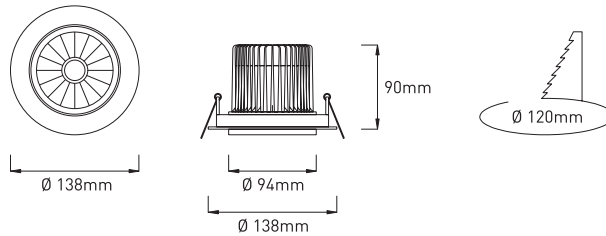

Artikelnummer ZLED-	Rahmenfarbe	Lichtfarbe Kelvin	Lumen	Leistung LED	Leistung System	Abstrahl- winkel
600TOR13883232W	weiss					
600TOR13883232G	grau	3000°K	3.250 lm	26W	28W	20°
600TOR13883232B	schwarz					
600TOR13884232W	weiss					
600TOR13884232G	grau	4000°K	3.450 lm	26W	28W	20°
600TOR13884232B	schwarz					

i Auf Anfrage auch in den Lichtfarben 2700°K und 5000°K erhältlich (CRI ≥ 80).
Ebenfalls auf Anfrage auch mit der Farbwiedergabe CRI ≥ 90 (2700°K und 3000°K)