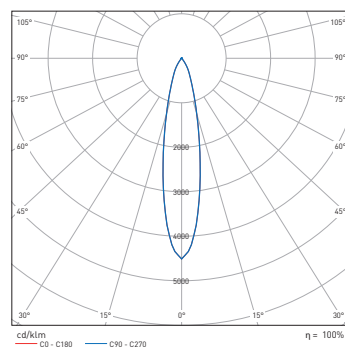

Sonstiges:

■ auf Anfrage auch mit Abstrahlwinkel 30°, 40° oder 60°

■ auf Anfrage auch ein Wabenraster (Honeycomb) erhältlich.

Leuchten in DALI-Ausführung auf Anfrage erhältlich!

Mini Torres
25W 20°:

Mini Torres
25W 20°: