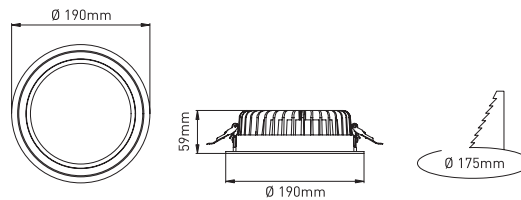

Artikelnummer ZLED-	Rahmenfarbe	Lichtfarbe Kelvin	Lumen	Leistung LED	Leistung System	Abstrahlwinkel
600NEP19083202W	weiss	3000°K	1600 lm	18W	20W	75°
600NEP19084202W	weiss	4000°K	1665 lm	18W	20W	75°

Downlights in den Farben grau und schwarz: auf Anfrage!