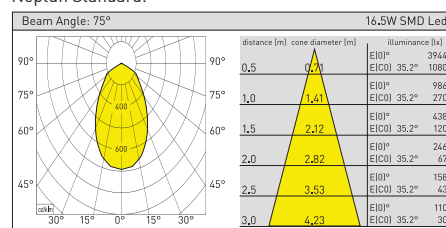

Neptun Standard: