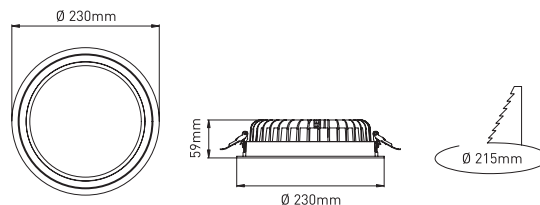

Artikelnummer ZLED-	Rahmenfarbe	Lichtfarbe Kelvin	Lumen	Leistung LED	Leistung System	Abstrahlwinkel
600NEP23083322W	weiss	3000°K	2600 lm	30W	32,5W	80°
600NEP23084322W	weiss	4000°K	2725 lm	30W	32,5W	80°

Downlights in den Farben grau und schwarz: auf Anfrage!