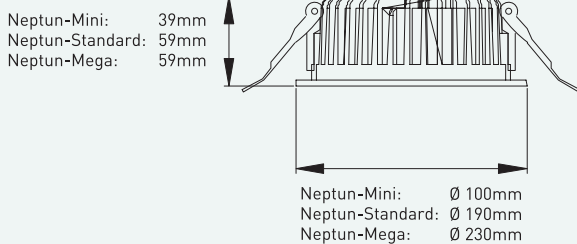

## LED Einbau-Downlights

640 lm - 2.725 lm

Ø 100mm, 190mm & 230mm

LED Downlight-Serie ‚Neptun‘, konzipiert als Ersatz bzw. Austausch für herkömmliche Einbau-Downlights 2x10/13/18/26W.

Ausgeführt mit einem Opal-Diffusor hat sie eine Lichtausbeute von über 80 Lumen pro Watt.

Farben:

- Rahmen aus Aluminium-Druckguss, erhältlich in den Farben weiß (Standard), grau & schwarz.

Erhältliche Größen:

- Neptun Mini: Ø 100mm
- Neptun Standard: Ø 190mm
- Neptun Mega: Ø 230mm

Auf Anfrage erhältlich:

- Ausführung in DALI dimmbar

Neptun-Mini: Ø 90mm  
Neptun-Standard: Ø 175mm  
Neptun-Mega: Ø 215mm