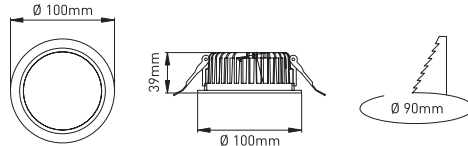

Artikelnummer ZLED-	Rahmenfarbe	Lichtfarbe Kelvin	Lumen	Leistung LED	Leistung System	Abstrahlwinkel
600NEP10083082W	weiss	3000°K	640 lm	7W	8W	80°
600NEP10084082W	weiss	4000°K	665 lm	7W	8W	80°

Downlights in den Farben grau und schwarz: auf Anfrage!