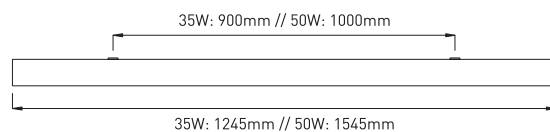

Artikelnummer ZLED-	Ausführung	Lichtfarbe Kelvin	Länge	Lumen LED	Lumen Leuchten	Leistung	Gewicht
AREL asymmetrisch							
500ARE51283352G	weiss	3000°K	1245mm	4.200 lm	n. V.	35W	5,5kg
500ARE51284352G	weiss	4000°K					
500ARE51583502G	weiss	3000°K	1545mm	6.200 lm	n. V.	50W	7,0kg
500ARE51584502G	weiss	4000°K