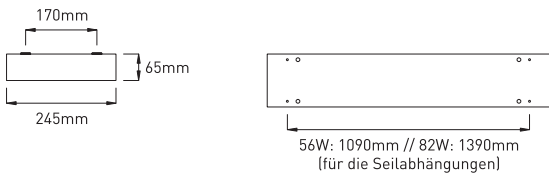

## AREL direkt

Artikelnummer ZLED-	Ausführung	Lichtfarbe Kelvin	Länge	Lumen LED	Lumen Leuchten	Leistung	Gewicht
<b>AREL direkt</b>							
500ARE01283262G	alugrau	3000°K	1245mm	3.050 lm	n. V.	26W	4,0kg
500ARE01284262G	alugrau	4000°K					
500ARE01283392G	alugrau	3000°K	1245mm	4.100 lm	n. V.	39W	4,0kg
500ARE01284392G	alugrau	4000°K					
500ARE01583432G	alugrau	3000°K	1545mm	4.900 lm	n. V.	43W	5,0kg
500ARE01584432G	alugrau	4000°K					
500ARE01583602G	alugrau	3000°K	1545mm	6.550 lm	n. V.	60W	5,1kg
500ARE01584602G	alugrau	4000°K					

**i** AREL 39W 1245mm idealer Ersatz für T5 2x28W  
AREL 43W 1575mm idealer Ersatz für T5 2x35W  
AREL 60W 1575mm idealer Ersatz für T5 2x49W

**A<sup>+</sup>**

AREL direkt  
43W 840:

Artikelnummer ZLED-	Ausführung	Lichtfarbe Kelvin	Länge	Lumen LED	Lumen Leuchten	Leistung	Gewicht
<b>AREL direkt/indirekt</b>							
500ARE21283562G	alugrau	3000°K	1245mm	5.000 lm	n. V.	56W	5,5kg
500ARE21284562G	alugrau	4000°K					
500ARE21583822G	alugrau	3000°K	1545mm	8.800 lm	n. V.	79W	7,0kg
500ARE21584822G	alugrau	4000°K					

## AREL asymmetrisch

Artikelnummer ZLED-	Ausführung	Lichtfarbe Kelvin	Länge	Lumen LED	Lumen Leuchten	Leistung	Gewicht
<b>AREL asymmetrisch</b>							
500ARE51283352G	weiss	3000°K	1245mm	4.200 lm	n. V.	35W	5,5kg
500ARE51284352G	weiss	4000°K					
500ARE51583502G	weiss	3000°K	1545mm	6.200 lm	n. V.	50W	7,0kg
500ARE51584502G	weiss	4000°K					