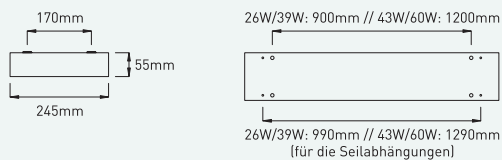

AREL direkt: