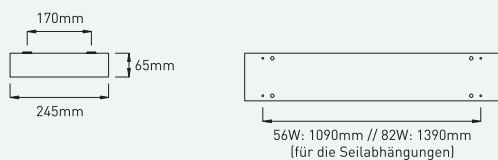

AREL direkt/indirekt: