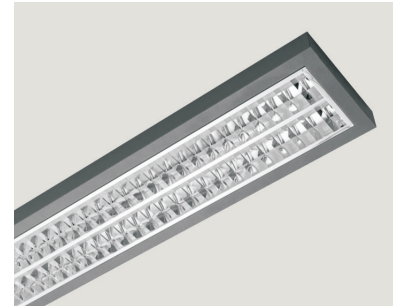

AREL direkt/indirekt