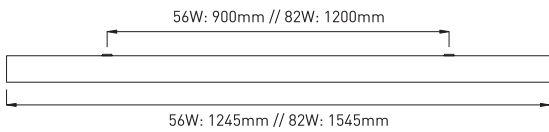

**A<sup>+</sup>**

AREL direkt  
43W 840:

Artikelnummer ZLED-	Ausführung	Lichtfarbe Kelvin	Länge	Lumen LED	Lumen Leuchten	Leistung	Gewicht
<b>AREL direkt/indirekt</b>							
500ARE21283562G	alugrau	3000°K	1245mm	5.000 lm	n. V.	56W	5,5kg
500ARE21284562G	alugrau	4000°K					
500ARE21583822G	alugrau	3000°K	1545mm	8.800 lm	n. V.	79W	7,0kg
500ARE21584822G	alugrau	4000°K					