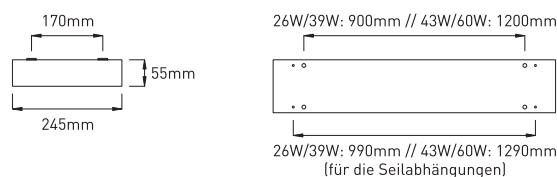

UGR &lt; 19 (direkt &amp; direkt/indirekt)

2.900 lm - 7.500 lm

LED Leuchtserie ‚AREL‘ für die Deckenanbaumontage oder für die abgehängte Montage.

**AREL direkt:**

- Leuchtenkörper aus Stahlblech in aluminiumgrau (RAL9007) mit Parabolrastrer (C2) hochglänzend.  
LED-Module mit satinierter Abdeckung. UGR < 19

**AREL direkt/indirekt:**

- Leuchtenkörper aus Stahlblech in aluminiumgrau (RAL9007) mit Parabolrastrer (C2) hochglänzend.  
LED-Module mit satinierter Abdeckung. UGR < 19

**AREL AS:**

- Leuchtenkörper aus Stahlblech in weiss (RAL9016) mit asymmetrischen Lichtaustritt.

## AREL direkt

Artikelnummer ZLED-	Ausführung	Lichtfarbe Kelvin	Länge	Lumen LED	Lumen Leuchten	Leistung	Gewicht
<b>AREL direkt</b>							
500ARE01283262G	alugrau	3000°K	1245mm	3.050 lm	n. V.	26W	4,0kg
500ARE01284262G	alugrau	4000°K					
500ARE01283392G	alugrau	3000°K	1245mm	4.100 lm	n. V.	39W	4,0kg
500ARE01284392G	alugrau	4000°K					
500ARE01583432G	alugrau	3000°K	1545mm	4.900 lm	n. V.	43W	5,0kg
500ARE01584432G	alugrau	4000°K					
500ARE01583602G	alugrau	3000°K	1545mm	6.550 lm	n. V.	60W	5,1kg
500ARE01584602G	alugrau	4000°K					

## AREL asymmetrisch

Artikelnummer ZLED-	Ausführung	Lichtfarbe Kelvin	Länge	Lumen LED	Lumen Leuchten	Leistung	Gewicht
<b>AREL asymmetrisch</b>							
500ARE51283352G	weiss	3000°K	1245mm	4.200 lm	n. V.	35W	5,5kg
500ARE51284352G	weiss	4000°K					
500ARE51583502G	weiss	3000°K	1545mm	6.200 lm	n. V.	50W	7,0kg
500ARE51584502G	weiss	4000°K					