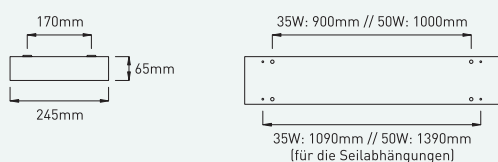

AREL asymmetrisch:

LED Anbau- & Pendelleuchten-Serie

UGR < 19 (direkt & direkt/indirekt)

2.900 lm - 7.500 lm

LED Leuchtserie ‚AREL‘ für die Deckenanbaumontage oder für die abgehängte Montage.

AREL direkt:

- Leuchtenkörper aus Stahlblech in aluminiumgrau (RAL9007) mit Parabolrastrer (C2) hochglänzend.
  LED-Module mit satinierter Abdeckung. UGR < 19

AREL direkt/indirekt:

- Leuchtenkörper aus Stahlblech in aluminiumgrau (RAL9007) mit Parabolrastrer (C2) hochglänzend.
  LED-Module mit satinierter Abdeckung. UGR < 19

AREL AS:

- Leuchtenkörper aus Stahlblech in weiss (RAL9016) mit asymmetrischen Lichtaustritt.