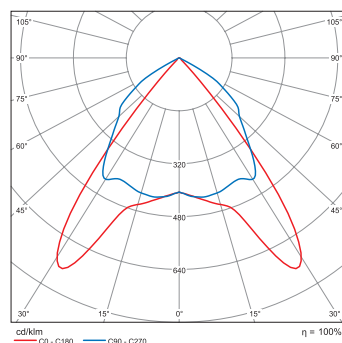

AREL direkt
43W 840: