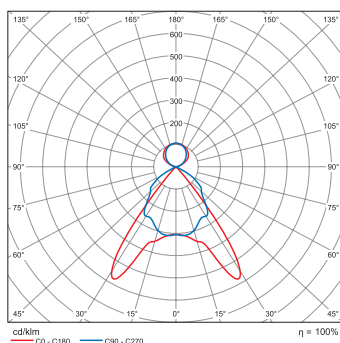

AREL direkt/indirekt
56W 840: