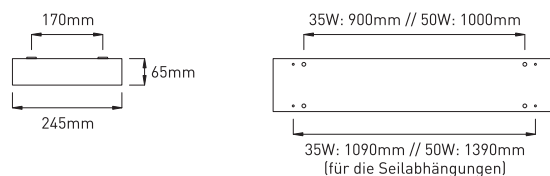

## AREL direkt

Artikelnummer ZLED-	Ausführung	Lichtfarbe Kelvin	Länge	Lumen LED	Lumen Leuchten	Leistung	Gewicht
<b>AREL direkt</b>							
500ARE01283262G	alugrau	3000°K	1245mm	3.050 lm	n. V.	26W	4,0kg
500ARE01284262G	alugrau	4000°K					
500ARE01283392G	alugrau	3000°K	1245mm	4.100 lm	n. V.	39W	4,0kg
500ARE01284392G	alugrau	4000°K					
500ARE01583432G	alugrau	3000°K	1545mm	4.900 lm	n. V.	43W	5,0kg
500ARE01584432G	alugrau	4000°K					
500ARE01583602G	alugrau	3000°K	1545mm	6.550 lm	n. V.	60W	5,1kg
500ARE01584602G	alugrau	4000°K					

**A<sup>+</sup>**

AREL direkt  
43W 840:

Artikelnummer ZLED-	Ausführung	Lichtfarbe Kelvin	Länge	Lumen LED	Lumen Leuchten	Leistung	Gewicht
<b>AREL direkt/indirekt</b>							
500ARE21283562G	alugrau	3000°K	1245mm	5.000 lm	n. V.	56W	5,5kg
500ARE21284562G	alugrau	4000°K					
500ARE21583822G	alugrau	3000°K	1545mm	8.800 lm	n. V.	79W	7,0kg
500ARE21584822G	alugrau	4000°K					

## AREL asymmetrisch

Artikelnummer ZLED-	Ausführung	Lichtfarbe Kelvin	Länge	Lumen LED	Lumen Leuchten	Leistung	Gewicht
<b>AREL asymmetrisch</b>							
500ARE51283352G	weiss	3000°K	1245mm	4.200 lm	n. V.	35W	5,5kg
500ARE51284352G	weiss	4000°K					
500ARE51583502G	weiss	3000°K	1545mm	6.200 lm	n. V.	50W	7,0kg
500ARE51584502G	weiss	4000°K					