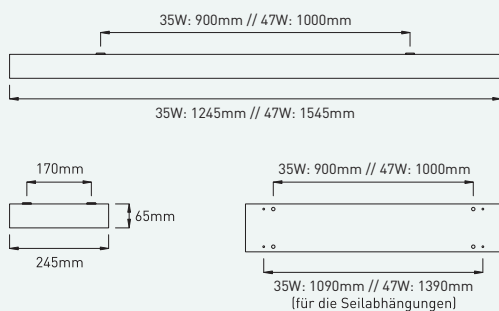

**AREL direkt / AREL direkt/indirekt:**

**AREL asymmetrisch:**

 weiss  
 RAL9016

 alugrau  
 RAL9007

3000°K

4000°K

**LED Anbau- & Pendelleuchten-Serie**
**UGR < 19 (direkt & direkt/indirekt)**
**3.050 lm - 8.800 lm**

## AREL direkt

Artikelnummer ZLED-	Ausführung	Lichtfarbe Kelvin	Länge	Lumen LED	Lumen Leuchten	Leistung	Gewicht
<b>AREL direkt</b>							
500ARE01283262G	alugrau	3000°K	1245mm	3.050 lm	n. V.	26W	4,0kg
500ARE01284262G	alugrau	4000°K					
500ARE01283392G	alugrau	3000°K	1245mm	4.100 lm	n. V.	37W	4,0kg
500ARE01284392G	alugrau	4000°K					
500ARE01583432G	alugrau	3000°K	1545mm	4.900 lm	n. V.	41W	5,0kg
500ARE01584432G	alugrau	4000°K					
500ARE01583602G	alugrau	3000°K	1545mm	6.550 lm	n. V.	58W	5,1kg
500ARE01584602G	alugrau	4000°K					

**i** AREL 37W 1245mm idealer Ersatz für T5 2x28W  
AREL 41W 1575mm idealer Ersatz für T5 2x35W  
AREL 58W 1575mm idealer Ersatz für T5 2x49W

## AREL asymmetrisch

Artikelnummer ZLED-	Ausführung	Lichtfarbe Kelvin	Länge	Lumen LED	Lumen Leuchten	Leistung	Gewicht
<b>AREL asymmetrisch</b>							
500ARE51283352W	weiss	3000°K	1245mm	4.500 lm	n. V.	35W	5,5kg
500ARE51284352W	weiss	4000°K					
500ARE51583502W	weiss	3000°K	1545mm	6.200 lm	n. V.	47W	7,0kg
500ARE51584502W	weiss	4000°K					