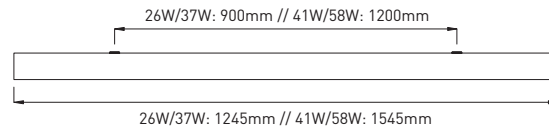

**AREL direkt/indirekt:**

- Leuchtenkörper aus Stahlblech in aluminiumgrau (RAL9007) mit Parabolrastrer (C2) hochglänzend.  
 LED-Module mit satiniertes Abdeckung. UGR < 19

**AREL AS:**

- Leuchtenkörper aus Stahlblech in weiss (RAL9016) mit asymmetrischen Lichtaustritt.

## AREL direkt

Artikelnummer ZLED-	Ausführung	Lichtfarbe Kelvin	Länge	Lumen LED	Lumen Leuchten	Leistung	Gewicht
<b>AREL direkt</b>							
500ARE01283262G	alugrau	3000°K	1245mm	3.050 lm	n. V.	26W	4,0kg
500ARE01284262G	alugrau	4000°K					
500ARE01283392G	alugrau	3000°K	1245mm	4.100 lm	n. V.	37W	4,0kg
500ARE01284392G	alugrau	4000°K					
500ARE01583432G	alugrau	3000°K	1545mm	4.900 lm	n. V.	41W	5,0kg
500ARE01584432G	alugrau	4000°K					
500ARE01583602G	alugrau	3000°K	1545mm	6.550 lm	n. V.	58W	5,1kg
500ARE01584602G	alugrau	4000°K					