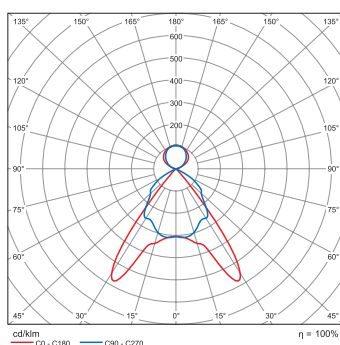

AREL direkt/indirekt
54W 840: