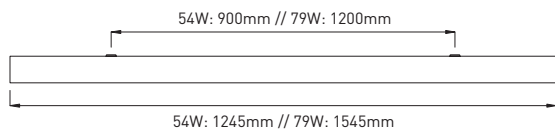

AREL direkt  
41W 840:

Artikelnummer ZLED-	Ausführung	Lichtfarbe Kelvin	Länge	Lumen LED	Lumen Leuchten	Leistung	Gewicht
<b>AREL direkt/indirekt</b>							
500ARE21283562G	alugrau	3000°K	1245mm	5.800 lm	n. V.	54W	5,5kg
500ARE21284562G	alugrau	4000°K					
500ARE21583822G	alugrau	3000°K	1545mm	8.800 lm	n. V.	79W	7,0kg
500ARE21584822G	alugrau	4000°K					