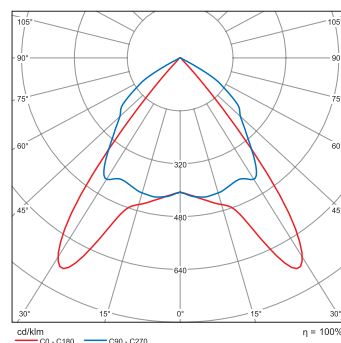

AREL direkt
41W 840: