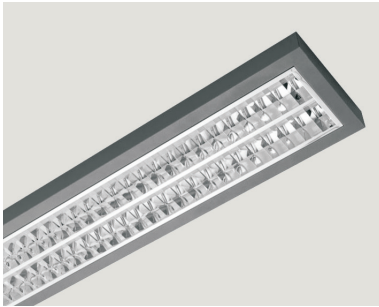

LED Leuchterserie ‚AREL‘ für die Deckenanbaumontage oder für die abgehängte Montage.

**AREL direkt:**

- Leuchtenkörper aus Stahlblech in aluminiumgrau (RAL9007) mit Parabolrastrer (C2) hochglänzend.  
 LED-Module mit satiniertes Abdeckung. UGR < 19

**AREL direkt/indirekt:**

- Leuchtenkörper aus Stahlblech in aluminiumgrau (RAL9007) mit Parabolrastrer (C2) hochglänzend.  
 LED-Module mit satiniertes Abdeckung. UGR < 19

**AREL AS:**

- Leuchtenkörper aus Stahlblech in weiss (RAL9016) mit asymmetrischen Lichtaustritt.

## AREL direkt

Artikelnummer ZLED-	Ausführung	Lichtfarbe Kelvin	Länge	Lumen LED	Lumen Leuchten	Leistung	Gewicht
<b>AREL direkt</b>							
500ARE01283262G	alugrau	3000°K	1245mm	3.050 lm	n. V.	26W	4,0kg
500ARE01284262G	alugrau	4000°K					
500ARE01283392G	alugrau	3000°K	1245mm	4.100 lm	n. V.	37W	4,0kg
500ARE01284392G	alugrau	4000°K					
500ARE01583432G	alugrau	3000°K	1545mm	4.900 lm	n. V.	41W	5,0kg
500ARE01584432G	alugrau	4000°K					
500ARE01583602G	alugrau	3000°K	1545mm	6.550 lm	n. V.	58W	5,1kg
500ARE01584602G	alugrau	4000°K					