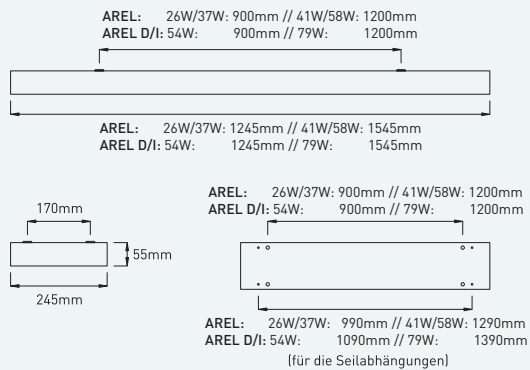

**AREL direkt / AREL direkt/indirekt:**

**AREL asymmetrisch:**

 weiss  
 RAL9016

 alugrau  
 RAL9007

3000°K

4000°K

**LED Anbau- & Pendelleuchten-Serie**
**UGR < 19 (direkt & direkt/indirekt)**
**3.050 lm - 8.800 lm**

## AREL direkt

Artikelnummer ZLED-	Ausführung	Lichtfarbe Kelvin	Länge	Lumen LED	Lumen Leuchten	Leistung	Gewicht
<b>AREL direkt</b>							
500ARE01283262G	alugrau	3000°K	1245mm	3.050 lm	n. V.	26W	4,0kg
500ARE01284262G	alugrau	4000°K					
500ARE01283392G	alugrau	3000°K	1245mm	4.100 lm	n. V.	37W	4,0kg
500ARE01284392G	alugrau	4000°K					
500ARE01583432G	alugrau	3000°K	1545mm	4.900 lm	n. V.	41W	5,0kg
500ARE01584432G	alugrau	4000°K					
500ARE01583602G	alugrau	3000°K	1545mm	6.550 lm	n. V.	58W	5,1kg
500ARE01584602G	alugrau	4000°K					

AREL direkt  
41W 840:

Artikelnummer ZLED-	Ausführung	Lichtfarbe Kelvin	Länge	Lumen LED	Lumen Leuchten	Leistung	Gewicht
<b>AREL direkt/indirekt</b>							
500ARE21283562G	alugrau	3000°K	1245mm	5.800 lm	n. V.	54W	5,5kg
500ARE21284562G	alugrau	4000°K					
500ARE21583822G	alugrau	3000°K	1545mm	8.800 lm	n. V.	79W	7,0kg
500ARE21584822G	alugrau	4000°K					

## AREL asymmetrisch

Artikelnummer ZLED-	Ausführung	Lichtfarbe Kelvin	Länge	Lumen LED	Lumen Leuchten	Leistung	Gewicht
<b>AREL asymmetrisch</b>							
500ARE51283352W	weiss	3000°K	1245mm	4.500 lm	n. V.	35W	5,5kg
500ARE51284352W	weiss	4000°K					
500ARE51583502W	weiss	3000°K	1545mm	6.200 lm	n. V.	47W	7,0kg
500ARE51584502W	weiss	4000°K					