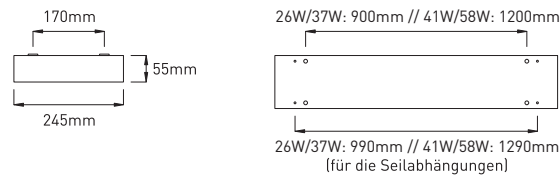

**AREL direkt/indirekt:**

- Leuchtenkörper aus Stahlblech in aluminiumgrau (RAL9007) mit Parabolrastrer (C2) hochglänzend.  
 LED-Module mit satiniertes Abdeckung. UGR < 19

**AREL AS:**

- Leuchtenkörper aus Stahlblech in weiss (RAL9016) mit asymmetrischen Lichtaustritt.

## AREL direkt

Artikelnummer ZLED-	Ausführung	Lichtfarbe Kelvin	Länge	Lumen LED	Lumen Leuchten	Leistung	Gewicht
<b>AREL direkt</b>							
500ARE01283262G	alugrau	3000°K	1245mm	3.050 lm	n. V.	26W	4,0kg
500ARE01284262G	alugrau	4000°K					
500ARE01283392G	alugrau	3000°K	1245mm	4.100 lm	n. V.	37W	4,0kg
500ARE01284392G	alugrau	4000°K					
500ARE01583432G	alugrau	3000°K	1545mm	4.900 lm	n. V.	41W	5,0kg
500ARE01584432G	alugrau	4000°K					
500ARE01583602G	alugrau	3000°K	1545mm	6.550 lm	n. V.	58W	5,1kg
500ARE01584602G	alugrau	4000°K					

## AREL asymmetrisch

Artikelnummer ZLED-	Ausführung	Lichtfarbe Kelvin	Länge	Lumen LED	Lumen Leuchten	Leistung	Gewicht
<b>AREL asymmetrisch</b>							
500ARE51283352W	weiss	3000°K	1245mm	4.500 lm	n. V.	35W	5,5kg
500ARE51284352W	weiss	4000°K					
500ARE51583502W	weiss	3000°K	1545mm	6.200 lm	n. V.	47W	7,0kg
500ARE51584502W	weiss	4000°K					