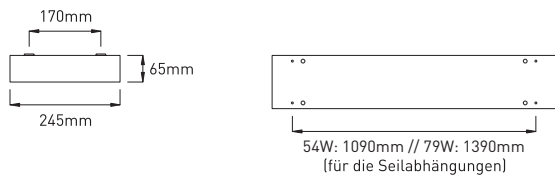

## AREL direkt

Artikelnummer ZLED-	Ausführung	Lichtfarbe Kelvin	Länge	Lumen LED	Lumen Leuchten	Leistung	Gewicht
<b>AREL direkt</b>							
500ARE01283262G	alugrau	3000°K	1245mm	3.050 lm	n. V.	26W	4,0kg
500ARE01284262G	alugrau	4000°K					
500ARE01283392G	alugrau	3000°K	1245mm	4.100 lm	n. V.	37W	4,0kg
500ARE01284392G	alugrau	4000°K					
500ARE01583432G	alugrau	3000°K	1545mm	4.900 lm	n. V.	41W	5,0kg
500ARE01584432G	alugrau	4000°K					
500ARE01583602G	alugrau	3000°K	1545mm	6.550 lm	n. V.	58W	5,1kg
500ARE01584602G	alugrau	4000°K					

**i** AREL 37W 1245mm idealer Ersatz für T5 2x28W  
AREL 41W 1575mm idealer Ersatz für T5 2x35W  
AREL 58W 1575mm idealer Ersatz für T5 2x49W

AREL direkt  
41W 840:

Artikelnummer ZLED-	Ausführung	Lichtfarbe Kelvin	Länge	Lumen LED	Lumen Leuchten	Leistung	Gewicht
<b>AREL direkt/indirekt</b>							
500ARE21283562G	alugrau	3000°K	1245mm	5.800 lm	n. V.	54W	5,5kg
500ARE21284562G	alugrau	4000°K					
500ARE21583822G	alugrau	3000°K	1545mm	8.800 lm	n. V.	79W	7,0kg
500ARE21584822G	alugrau	4000°K					

## AREL asymmetrisch

Artikelnummer ZLED-	Ausführung	Lichtfarbe Kelvin	Länge	Lumen LED	Lumen Leuchten	Leistung	Gewicht
<b>AREL asymmetrisch</b>							
500ARE51283352W	weiss	3000°K	1245mm	4.500 lm	n. V.	35W	5,5kg
500ARE51284352W	weiss	4000°K					
500ARE51583502W	weiss	3000°K	1545mm	6.200 lm	n. V.	47W	7,0kg
500ARE51584502W	weiss	4000°K					