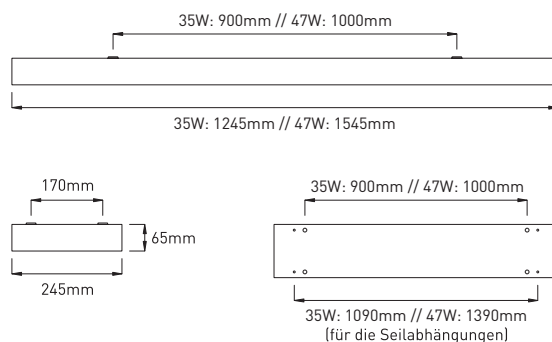

## AREL direkt

Artikelnummer ZLED-	Ausführung	Lichtfarbe Kelvin	Länge	Lumen LED	Lumen Leuchten	Leistung	Gewicht
<b>AREL direkt</b>							
500ARE01283262G	alugrau	3000°K	1245mm	3.050 lm	n. V.	26W	4,0kg
500ARE01284262G	alugrau	4000°K					
500ARE01283392G	alugrau	3000°K	1245mm	4.100 lm	n. V.	37W	4,0kg
500ARE01284392G	alugrau	4000°K					
500ARE01583432G	alugrau	3000°K	1545mm	4.900 lm	n. V.	41W	5,0kg
500ARE01584432G	alugrau	4000°K					
500ARE01583602G	alugrau	3000°K	1545mm	6.550 lm	n. V.	58W	5,1kg
500ARE01584602G	alugrau	4000°K					

AREL direkt  
41W 840:

Artikelnummer ZLED-	Ausführung	Lichtfarbe Kelvin	Länge	Lumen LED	Lumen Leuchten	Leistung	Gewicht
<b>AREL direkt/indirekt</b>							
500ARE21283562G	alugrau	3000°K	1245mm	5.800 lm	n. V.	54W	5,5kg
500ARE21284562G	alugrau	4000°K					
500ARE21583822G	alugrau	3000°K	1545mm	8.800 lm	n. V.	79W	7,0kg
500ARE21584822G	alugrau	4000°K					

**AREL direkt/indirekt**

 AREL direkt/indirekt  
54W 840:

**Sonstiges:**

- auf Anfrage/Sonderbestellung erhältlich in weiss (RAL9016)
- auf Anfrage/Sonderbestellung erhältlich mit BAP Raster seidenmattiert
- Hohe Lebensdauer: 50.000 Stunden (gemäß L80B50)

## AREL asymmetrisch

Artikelnummer ZLED-	Ausführung	Lichtfarbe Kelvin	Länge	Lumen LED	Lumen Leuchten	Leistung	Gewicht
<b>AREL asymmetrisch</b>							
500ARE51283352W	weiss	3000°K	1245mm	4.500 lm	n. V.	35W	5,5kg
500ARE51284352W	weiss	4000°K					
500ARE51583502W	weiss	3000°K	1545mm	6.200 lm	n. V.	47W	7,0kg
500ARE51584502W	weiss	4000°K					