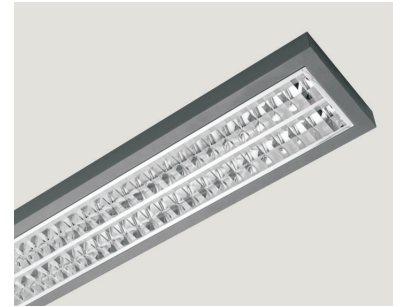

AREL direkt/indirekt