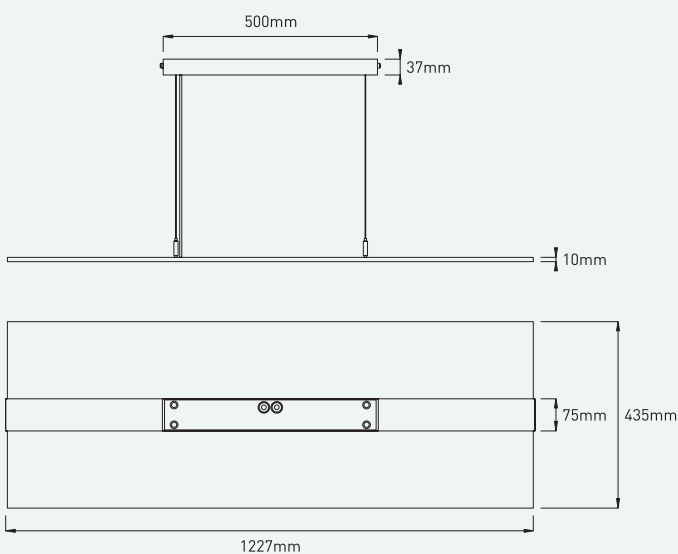

alugrau

3000°K

4000°K

LED Pendelleuchten

4.100 lm - 7.100 lm

LED Leuchterserie ‚FLY LED‘ direkt und indirekt abstrahlend für die abgehängte Montage an Decken.

Anschlussbox aus grauem Metall.
Lichtflächen aus transluzentem Acryl.

Auf Anfrage/Bestellung sind die Leuchten auch erhältlich:

- in der Gehäusefarbe weiss oder schwarz (Mengenabhängig)
- in der Farbtemperatur 5000°K

Im Lieferumfang enthalten:

- Seilabhängungsset (2m) mit transparentem Anschlusskabel

FLY LED direkt/indirekt

Artikelnummer ZLED-	Ausführung	Lichtfarbe Kelvin	Länge	Lumen LED	Lumen Leuchten	Leistung	Gewicht
FLY nicht dimmbar							
510FLY4283044G	alugrau	3000°K	1227mm	4.100 lm	n. V.	44W	5,0kg
510FLY4284044G	alugrau	4000°K					
510FLY4283063G	alugrau	3000°K	1227mm	5.800 lm	n. V.	63W	5,1kg
510FLY4284063G	alugrau	4000°K					
510FLY4283077G	alugrau	3000°K	1227mm	7.100 lm	n. V.	77W	5,3kg
510FLY4284077G	alugrau	4000°K					
FLY DALI dimmbar							
510FLY4983044G	alugrau	3000°K	1227mm	4.100 lm	n. V.	44W	5,0kg
510FLY4984044G	alugrau	4000°K					
510FLY4983063G	alugrau	3000°K	1227mm	5.800 lm	n. V.	63W	5,1kg
510FLY4984063G	alugrau	4000°K					
510FLY4983077G	alugrau	3000°K	1227mm	7.100 lm	n. V.	77W	5,3kg
510FLY4984077G	alugrau	4000°K					