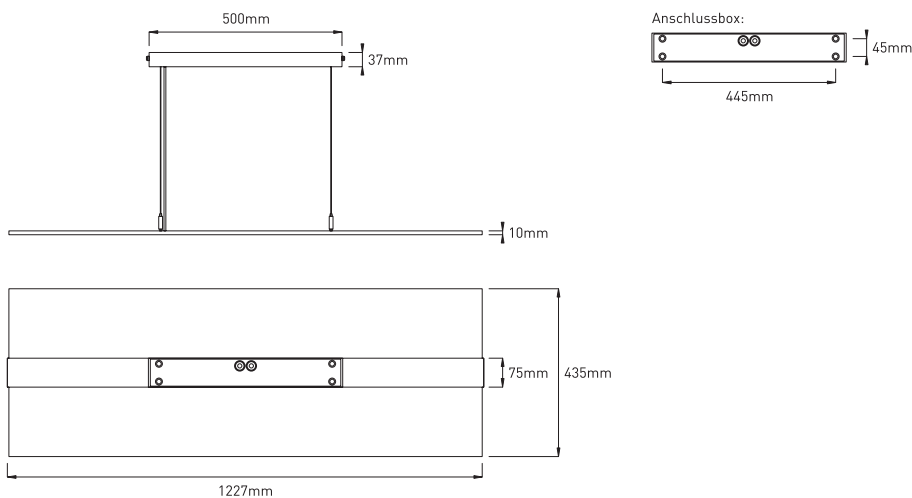

Auf Anfrage/Bestellung sind die Leuchten auch erhältlich:

- in der Gehäusefarbe weiss oder schwarz (Mengenabhängig)
- in der Farbtemperatur 5000°K

Im Lieferumfang enthalten:

- Seilabhängungsset (2m) mit transparentem Anschlusskabel

FLY LED direkt/indirekt

Artikelnummer ZLED-	Ausführung	Lichtfarbe Kelvin	Länge	Lumen LED	Lumen Leuchten	Leistung	Gewicht
FLY nicht dimmbar							
510FLY4283044G	alugrau	3000°K	1227mm	4.100 lm	n. V.	44W	5,0kg
510FLY4284044G	alugrau	4000°K					
510FLY4283063G	alugrau	3000°K	1227mm	5.800 lm	n. V.	63W	5,1kg
510FLY4284063G	alugrau	4000°K					
510FLY4283077G	alugrau	3000°K	1227mm	7.100 lm	n. V.	77W	5,3kg
510FLY4284077G	alugrau	4000°K					
FLY DALI dimmbar							
510FLY4983044G	alugrau	3000°K	1227mm	4.100 lm	n. V.	44W	5,0kg
510FLY4984044G	alugrau	4000°K					
510FLY4983063G	alugrau	3000°K	1227mm	5.800 lm	n. V.	63W	5,1kg
510FLY4984063G	alugrau	4000°K					
510FLY4983077G	alugrau	3000°K	1227mm	7.100 lm	n. V.	77W	5,3kg
510FLY4984077G	alugrau	4000°K					