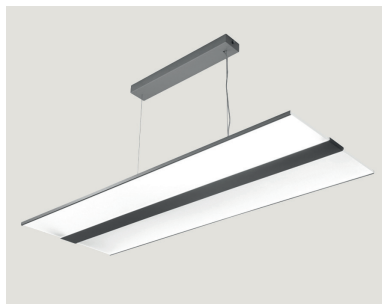

alugrau

3000°K

4000°K

LED Pendelleuchten

4.100 lm - 7.100 lm

LED Leuchterserie ‚FLY LED‘ direkt und indirekt abstrahlend für die abgehängte Montage an Decken.

Anschlussbox aus grauem Metall.
Lichtflächen aus transluzentem Acryl.

Auf Anfrage/Bestellung sind die Leuchten auch erhältlich:

- in der Gehäusefarbe weiss oder schwarz (Mengenabhängig)
- in der Farbtemperatur 5000°K

Im Lieferumfang enthalten:

- Seilabhängungsset (2m) mit transparentem Anschlusskabel

FLY LED direkt/indirekt

Artikelnummer ZLED-	Ausführung	Lichtfarbe Kelvin	Länge	Lumen LED	Lumen Leuchten	Leistung	Gewicht
FLY nicht dimmbar							
510FLY4283044G	alugrau	3000°K	1227mm	4.100 lm	n. V.	44W	5,0kg
510FLY4284044G	alugrau	4000°K					
510FLY4283063G	alugrau	3000°K	1227mm	5.800 lm	n. V.	63W	5,1kg
510FLY4284063G	alugrau	4000°K					
510FLY4283077G	alugrau	3000°K	1227mm	7.100 lm	n. V.	77W	5,3kg
510FLY4284077G	alugrau	4000°K					
FLY DALI dimmbar							
510FLY4983044G	alugrau	3000°K	1227mm	4.100 lm	n. V.	44W	5,0kg
510FLY4984044G	alugrau	4000°K					
510FLY4983063G	alugrau	3000°K	1227mm	5.800 lm	n. V.	63W	5,1kg
510FLY4984063G	alugrau	4000°K					
510FLY4983077G	alugrau	3000°K	1227mm	7.100 lm	n. V.	77W	5,3kg
510FLY4984077G	alugrau	4000°K					

Sonstiges:

- auf Anfrage/Sonderbestellung erhältlich in weiss oder schwarz
- auf Anfrage/Sonderbestellung erhältlich in der Farbtemperatur 5000°K
- Hohe Lebensdauer: 80.000 Stunden (gemäß L80B50)

FLY d/i:
63W 840: