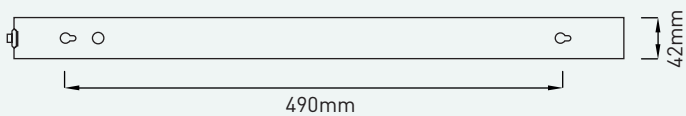

Abdeckung:

- mikroprismatisch

Varianten:

- ohne eingebauten Schalter
- als Lichtbandleuchte
- mit Schalter an der Stirnseite

Zubehör:

- Seilabhängung
- Längsverbinder, Eckverbinder, T-Verbinder, Kreuzverbinder

SBL | mikroprismatisch

Artikelnummer ZLED-	Ausführung	Lichtfarbe Kelvin	Länge	Lumen LED	Leistung	Gewicht
SBL - nicht dimmbar						
100SBL52830600X	ohne eingebauten Schalter					
100SBL52830600L	Lichtbandleuchte	3000°K	605 mm	1.600 lm	18W	0,9kg
100SBL52830600S	Schalter an der Stirnseite					
100SBL52840600X	ohne eingebauten Schalter					
100SBL52840600L	Lichtbandleuchte	4000°K	605 mm	1.600 lm	18W	0,9kg
100SBL52840600S	Schalter an der Stirnseite					
100SBL52831200X	ohne eingebauten Schalter					
100SBL52831200L	Lichtbandleuchte	3000°K	1.185 mm	2.650 lm	29W	1,2kg
100SBL52831200S	Schalter an der Stirnseite					
100SBL52841200X	ohne eingebauten Schalter					
100SBL52841200L	Lichtbandleuchte	4000°K	1.185 mm	2.650 lm	29W	1,2kg
100SBL52841200S	Schalter an der Stirnseite					
100SBL52831500X	ohne eingebauten Schalter					
100SBL52831500L	Lichtbandleuchte	3000°K	1.485 mm	3.900 lm	42W	1,5kg
100SBL52831500S	Schalter an der Stirnseite					
100SBL52841500X	ohne eingebauten Schalter					
100SBL52841500L	Lichtbandleuchte	4000°K	1.485 mm	3.900 lm	42W	1,5kg
100SBL52841500S	Schalter an der Stirnseite					