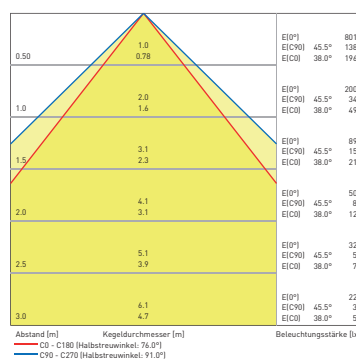

Artikelnummer ZLED-	Ausführung	Lichtfarbe Kelvin	Länge	Lumen LED	Leistung	Gewicht
SBL - DALI dimmbar						
100SBL59830600X	ohne eingebauten Schalter					
100SBL59830600L	Lichtbandleuchte	3000°K	605 mm	1.600 lm	18W	0,9kg
100SBL59830600S	Schalter an der Stirnseite					
100SBL59840600X	ohne eingebauten Schalter					
100SBL59840600L	Lichtbandleuchte	4000°K	605 mm	1.600 lm	18W	0,9kg
100SBL59840600S	Schalter an der Stirnseite					
100SBL59831200X	ohne eingebauten Schalter					
100SBL59831200L	Lichtbandleuchte	3000°K	1.185 mm	2.650 lm	29W	1,2kg
100SBL59831200S	Schalter an der Stirnseite					
100SBL59841200X	ohne eingebauten Schalter					
100SBL59841200L	Lichtbandleuchte	4000°K	1.185 mm	2.650 lm	29W	1,2kg
100SBL59841200S	Schalter an der Stirnseite					
100SBL59831500X	ohne eingebauten Schalter					
100SBL59831500L	Lichtbandleuchte	3000°K	1.485 mm	3.900 lm	42W	1,5kg
100SBL59831500S	Schalter an der Stirnseite					
100SBL59841500X	ohne eingebauten Schalter					
100SBL59841500L	Lichtbandleuchte	4000°K	1.485 mm	3.900 lm	42W	1,5kg
100SBL59841500S	Schalter an der Stirnseite					

mikroprismatisch | SBL

SBL ZUBEHÖR

Artikelnummer ZLED-	Beschreibung
100SBL99000021	Seilabhängung SET
100SBL99000100	Längsverbinder
100SBL99000200	Eckverbinder | elektrische Durchgangsverdrahtung
100SBL99000300	T-Verbinder | elektrische Durchgangsverdrahtung
100SBL99000400	Kreuzverbinder | elektrische Durchgangsverdrahtung

SBL 1485mm
42W 4000°K:

Sonstiges:

- Hohe Lebensdauer: 80.000 Stunden (gemäß L80B50)
- Zubehör für abgehängte Montage erhältlich
- Auf Anfrage in der Farbe weiß erhältlich