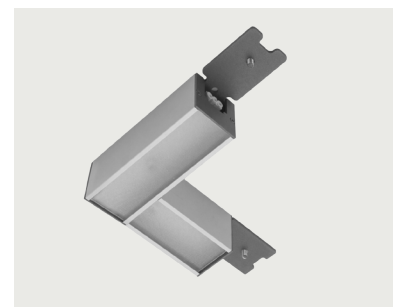

Abdeckung:

- mikroprismatisch

Varianten:

- ohne eingebauten Schalter
- als Lichtbandleuchte
- mit Schalter an der Stirnseite

Zubehör:

- Seilabhängung
- Längsverbinder, Eckverbinder, T-Verbinder, Kreuzverbinder

Sonstiges:

- Hohe Lebensdauer: 80.000 Stunden (gemäß L80B50)
- Zubehör für abgehängte Montage erhältlich
- Auf Anfrage in der Farbe weiß erhältlich

SBL 1185mm
29W 4000°K:

Artikelnummer ZLED-	Ausführung	Lichtfarbe Kelvin	Länge	Lumen LED	Leistung	Gewicht
SBL - DALI dimmbar						
100SBL59830600X	ohne eingebauten Schalter					
100SBL59830600L	Lichtbandleuchte	3000°K	605 mm	1.600 lm	18W	0,9kg
100SBL59830600S	Schalter an der Stirnseite					
100SBL59840600X	ohne eingebauten Schalter					
100SBL59840600L	Lichtbandleuchte	4000°K	605 mm	1.600 lm	18W	0,9kg
100SBL59840600S	Schalter an der Stirnseite					
100SBL59831200X	ohne eingebauten Schalter					
100SBL59831200L	Lichtbandleuchte	3000°K	1.185 mm	2.650 lm	29W	1,2kg
100SBL59831200S	Schalter an der Stirnseite					
100SBL59841200X	ohne eingebauten Schalter					
100SBL59841200L	Lichtbandleuchte	4000°K	1.185 mm	2.650 lm	29W	1,2kg
100SBL59841200S	Schalter an der Stirnseite					
100SBL59831500X	ohne eingebauten Schalter					
100SBL59831500L	Lichtbandleuchte	3000°K	1.485 mm	3.900 lm	42W	1,5kg
100SBL59831500S	Schalter an der Stirnseite					
100SBL59841500X	ohne eingebauten Schalter					
100SBL59841500L	Lichtbandleuchte	4000°K	1.485 mm	3.900 lm	42W	1,5kg
100SBL59841500S	Schalter an der Stirnseite					

mikroprismatisch | SBL

SBL ZUBEHÖR

Artikelnummer ZLED-	Beschreibung
100SBL99000021	Seilabhängung SET
100SBL99000100	Längsverbinder
100SBL99000200	Eckverbinder elektrische Durchgangsverdrahtung
100SBL99000300	T-Verbinder elektrische Durchgangsverdrahtung
100SBL99000400	Kreuzverbinder elektrische Durchgangsverdrahtung