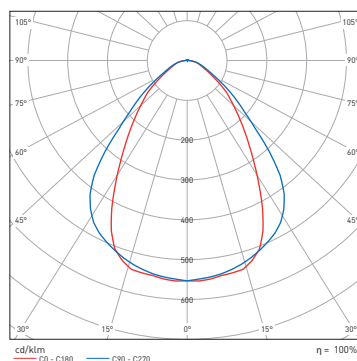

Sonstiges:

- Hohe Lebensdauer: 80.000 Stunden (gemäß L80B50)
- Zubehör für abgehängte Montage erhältlich
- Auf Anfrage in der Farbe weiß erhältlich

SBL 1185mm
29W 4000°K: