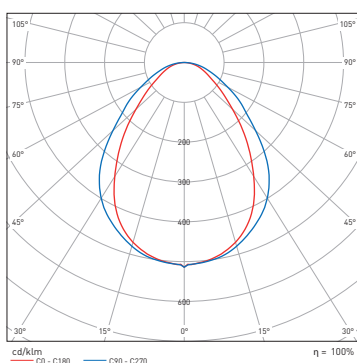

SBL 1485mm
42W 4000°K: