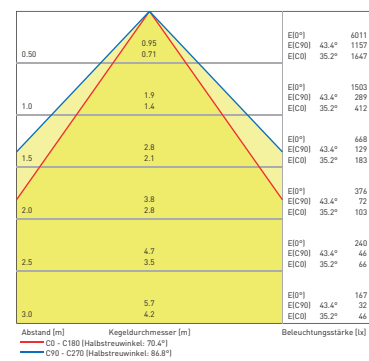

Sonstiges:

- Hohe Lebensdauer: 80.000 Stunden (gemäß L80B50)
- Zubehör für abgehängte Montage erhältlich
- Auf Anfrage in der Farbe weiß erhältlich

SBL 1185mm
29W 4000°K: