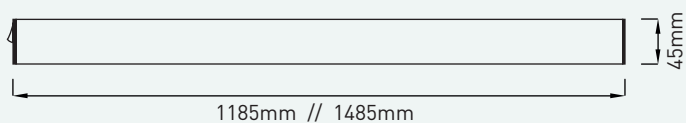

Aluminium

3000°K

4000°K

LED Anbau- und Pendelleuchten

1.600 lm - 3.900 lm

LED Leuchtserie ‚SBL‘ für die Anbau- oder die abgehängte Montage (Zubehör notwendig). Als Lichtband konfigurierbar.

Gehäuse:

- Gehäuse aus Aluminium eloxiert, auf Anfrage erhältlich in der Farbe weiss

Abdeckung:

- mikroprismatisch

Varianten:

- ohne eingebauten Schalter
- als Lichtbandleuchte
- mit Schalter an der Stirnseite

Zubehör:

- Seilabhängung
- Längsverbinder, Eckverbinder, T-Verbinder, Kreuzverbinder

SBL | mikroprismatisch

Artikelnummer ZLED-	Ausführung	Lichtfarbe Kelvin	Länge	Lumen LED	Leistung	Gewicht
SBL - nicht dimmbar						
100SBL52830600X	ohne eingebauten Schalter					
100SBL52830600L	Lichtbandleuchte	3000°K	605 mm	1.600 lm	18W	0,9kg
100SBL52830600S	Schalter an der Stirnseite					
100SBL52840600X	ohne eingebauten Schalter					
100SBL52840600L	Lichtbandleuchte	4000°K	605 mm	1.600 lm	18W	0,9kg
100SBL52840600S	Schalter an der Stirnseite					
100SBL52831200X	ohne eingebauten Schalter					
100SBL52831200L	Lichtbandleuchte	3000°K	1.185 mm	2.650 lm	29W	1,2kg
100SBL52831200S	Schalter an der Stirnseite					
100SBL52841200X	ohne eingebauten Schalter					
100SBL52841200L	Lichtbandleuchte	4000°K	1.185 mm	2.650 lm	29W	1,2kg
100SBL52841200S	Schalter an der Stirnseite					
100SBL52831500X	ohne eingebauten Schalter					
100SBL52831500L	Lichtbandleuchte	3000°K	1.485 mm	3.900 lm	42W	1,5kg
100SBL52831500S	Schalter an der Stirnseite					
100SBL52841500X	ohne eingebauten Schalter					
100SBL52841500L	Lichtbandleuchte	4000°K	1.485 mm	3.900 lm	42W	1,5kg
100SBL52841500S	Schalter an der Stirnseite					