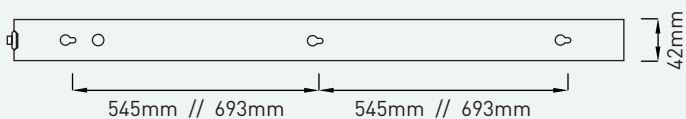

Abdeckung:

- mikroprismatisch

Varianten:

- ohne eingebauten Schalter
- als Lichtbandleuchte
- mit Schalter an der Stirnseite

Zubehör:

- Seilabhängung
- Längsverbinder, Eckverbinder, T-Verbinder, Kreuzverbinder

SBL | mikroprismatisch

Artikelnummer ZLED-	Ausführung	Lichtfarbe Kelvin	Länge	Lumen LED	Leistung	Gewicht
SBL - nicht dimmbar						
100SBL52830600X	ohne eingebauten Schalter					
100SBL52830600L	Lichtbandleuchte	3000°K	605 mm	1.600 lm	18W	0,9kg
100SBL52830600S	Schalter an der Stirnseite					
100SBL52840600X	ohne eingebauten Schalter					
100SBL52840600L	Lichtbandleuchte	4000°K	605 mm	1.600 lm	18W	0,9kg
100SBL52840600S	Schalter an der Stirnseite					
100SBL52831200X	ohne eingebauten Schalter					
100SBL52831200L	Lichtbandleuchte	3000°K	1.185 mm	2.650 lm	29W	1,2kg
100SBL52831200S	Schalter an der Stirnseite					
100SBL52841200X	ohne eingebauten Schalter					
100SBL52841200L	Lichtbandleuchte	4000°K	1.185 mm	2.650 lm	29W	1,2kg
100SBL52841200S	Schalter an der Stirnseite					
100SBL52831500X	ohne eingebauten Schalter					
100SBL52831500L	Lichtbandleuchte	3000°K	1.485 mm	3.900 lm	42W	1,5kg
100SBL52831500S	Schalter an der Stirnseite					
100SBL52841500X	ohne eingebauten Schalter					
100SBL52841500L	Lichtbandleuchte	4000°K	1.485 mm	3.900 lm	42W	1,5kg
100SBL52841500S	Schalter an der Stirnseite					