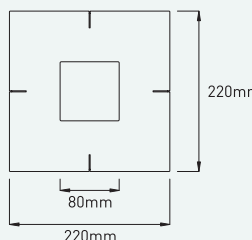

PF 15Q:

30mm

150mm

80mm

150mm

PF 22Q:

31mm

220mm

80mm

220mm

PF 09Q

Artikelnummer ZLED-	Farbe	Lichtfarbe Kelvin	Lumen Leuchte	Lumen LED	Leistung System	Abstrahlwinkel
500PF0938240121	weiss	3000°K	306 lm	400 lm	4,3W	110°
500PF0938240152	grau					

PF 15Q

Artikelnummer ZLED-	Farbe	Lichtfarbe Kelvin	Lumen Leuchte	Lumen LED	Leistung System	Abstrahlwinkel
500PF1538250121	weiss	3000°K	1088 lm	1700 lm	12W	110°
500PF1538250152	grau					