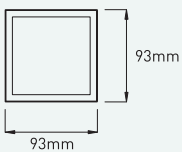

## LED Anbauleuchte quadratisch

306 lm - 3.400 lm

LED Anbauleuchten-Serie ‚PF‘ in quadratischer Bauform für die Anbaumontage und sind zugleich auch eine gute Alternative für Downlights.

Gehäuse aus Aluminiumdruckguss, pulverbeschichtet.  
Abdeckung aus satiniertem Polycarbonat.

Die Leuchtenserie ist erhältlich in den Varianten:

- PF 09Q: ausgeführt mit 230V-LED zur Größenoptimierung
- PF 15Q: mit COB-LED
- PF 22Q: mit COB-LED

Anschluss an 220-240V / 50-60Hz.

PF 09Q:

26mm

93mm

93mm