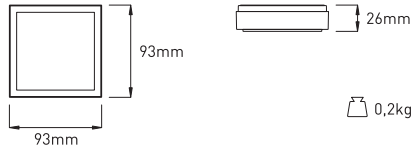

80mm

220mm

PF 09Q

Artikelnummer ZLED-	Farbe	Lichtfarbe Kelvin	Lumen Leuchte	Lumen LED	Leistung System	Abstrahlwinkel
500PF0938240121	weiss	3000°K	306 lm	400 lm	4,3W	110°
500PF0938240152	grau					

PF 15Q

Artikelnummer ZLED-	Farbe	Lichtfarbe Kelvin	Lumen Leuchte	Lumen LED	Leistung System	Abstrahlwinkel
500PF1538250121	weiss	3000°K	1088 lm	1700 lm	12W	110°
500PF1538250152	grau					