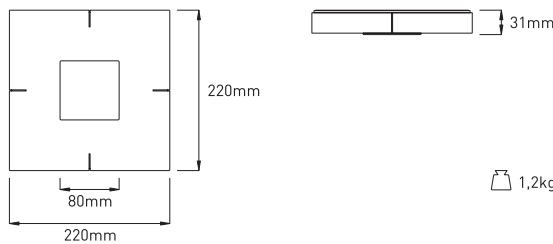

PF 22Q

Artikelnummer ZLED-	Farbe	Lichtfarbe Kelvin	Lumen Leuchte	Lumen LED	Leistung System	Abstrahlwinkel
500PF2238300121	weiss	3000°K	1721 lm	2400 lm	18W	110°
500PF2238310121	weiss	3000°K	2448 lm	3400 lm	26W	110°