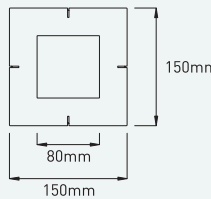

## LED Anbauleuchte quadratisch

306 lm - 3.400 lm

LED Anbauleuchten-Serie ‚PF‘ in quadratischer Bauform für die Anbaumontage und sind zugleich auch eine gute Alternative für Downlights.

Gehäuse aus Aluminiumdruckguss, pulverbeschichtet.  
Abdeckung aus satiniertem Polycarbonat.

Die Leuchtenserie ist erhältlich in den Varianten:

- PF 09Q: ausgeführt mit 230V-LED zur Größenoptimierung
- PF 15Q: mit COB-LED
- PF 22Q: mit COB-LED

Anschluss an 220-240V / 50-60Hz.

PF 09Q:

26mm

93mm

93mm

PF 15Q:

30mm

150mm

80mm

150mm

PF 22Q:

31mm

220mm