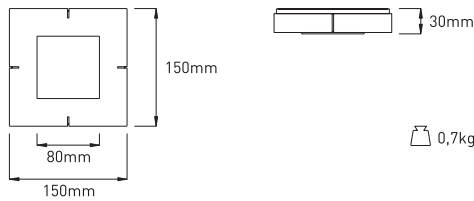

80mm

220mm

PF 09Q

Artikelnummer ZLED-	Farbe	Lichtfarbe Kelvin	Lumen Leuchte	Lumen LED	Leistung System	Abstrahlwinkel
500PF0938240121	weiss	3000°K	306 lm	400 lm	4,3W	110°
500PF0938240152	grau					

PF 15Q

Artikelnummer ZLED-	Farbe	Lichtfarbe Kelvin	Lumen Leuchte	Lumen LED	Leistung System	Abstrahlwinkel
500PF1538250121	weiss	3000°K	1088 lm	1700 lm	12W	110°
500PF1538250152	grau					