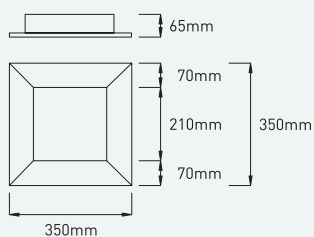

## LED Anbauleuchte quadratisch

306 lm - 3.400 lm

LED Anbauleuchten-Serie ‚SAN‘ in quadratischer Bauform für die Anbaumontage in optisch ansprechender Bauform.

Innengehäuse aus beschichtetem Stahl.

Rahmen aus Aluminiumdruckguss, pulverbeschichtet.

Abdeckung aus satiniertem Polycarbonat.

Anschluss an 220-240V / 50-60Hz.