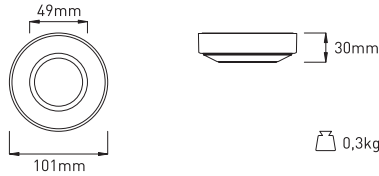

Anschluss an 220-240V / 50-60Hz.

PF 10R:

PF 19R:

PF 30R:

PF 10R

Artikelnummer ZLED-	Farbe	Lichtfarbe Kelvin	Lumen Leuchte	Lumen LED	Leistung System	Abstrahlwinkel
500PF1038750121	weiss	3000°K	306 lm	400 lm	4,3W	110°
500PF1038750152	grau					

PF 19R

Artikelnummer ZLED-	Farbe	Lichtfarbe Kelvin	Lumen Leuchte	Lumen LED	Leistung System	Abstrahlwinkel
<b>PF19R mit satinierter Abdeckung (IP44)</b>						
500PF1938810121	weiss	3000°K	1152 lm	1800 lm	12W	110°
500PF1938810152	grau					
<b>PF19R mit Reflektor (IP20)</b>						
500PF1938800121	weiss	3000°K	1538 lm	1800 lm	12W	120°
500PF1938800152	grau					