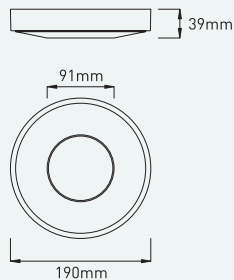

## LED Anbauleuchte rund

306 lm - 3.400 lm

LED Anbauleuchten-Serie ‚PF‘ in runder Bauform für die Anbaumontage und sind zugleich auch eine gute Alternative für Downlights.

Gehäuse aus Aluminiumdruckguss, pulverbeschichtet.

Abdeckung aus satiniertem Polycarbonat.

Die Variante PF 19R ist zudem auch mit Reflektor erhältlich.

Die Leuchtenserie ist erhältlich in den Varianten:

- PF 10R: ausgeführt mit 230V-LED zur Größenoptimierung
- PF 19R: mit COB-LED (mit Abdeckung oder Reflektor)
- PF 30R: mit COB-LED

Anschluss an 220-240V / 50-60Hz.

PF 10R:

PF 19R:

PF 30R:

PF 10R

Artikelnummer ZLED-	Farbe	Lichtfarbe Kelvin	Lumen Leuchte	Lumen LED	Leistung System	Abstrahlwinkel
500PF1038750121	weiss	3000°K	306 lm	400 lm	4,3W	110°
500PF1038750152	grau					

PF 19R

Artikelnummer ZLED-	Farbe	Lichtfarbe Kelvin	Lumen Leuchte	Lumen LED	Leistung System	Abstrahlwinkel
<b>PF19R mit satinierter Abdeckung (IP44)</b>						
500PF1938810121	weiss	3000°K	1152 lm	1800 lm	12W	110°
500PF1938810152	grau					
<b>PF19R mit Reflektor (IP20)</b>						
500PF1938800121	weiss	3000°K	1538 lm	1800 lm	12W	120°
500PF1938800152	grau					