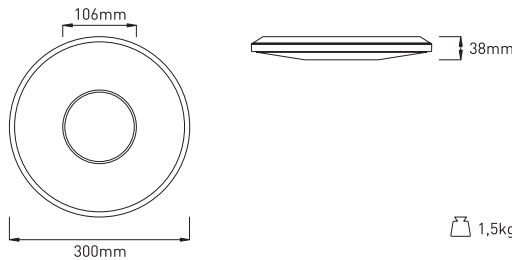

Artikelnummer ZLED-	Farbe	Lichtfarbe Kelvin	Lumen Leuchte	Lumen LED	Leistung System	Abstrahlwinkel
500PF3038870121	weiss	3000°K	1785 lm	2550 lm	18W	100°
500PF3038870152	grau					
500PF3038880221	weiss	3000°K	2448 lm	3400 lm	26W	100°
500PF3038880252	grau