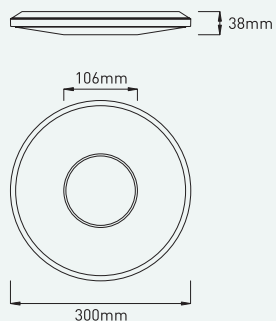

Anschluss an 220-240V / 50-60Hz.

PF 10R:

PF 19R:

PF 30R:

PF 10R

Artikelnummer ZLED-	Farbe	Lichtfarbe Kelvin	Lumen Leuchte	Lumen LED	Leistung System	Abstrahlwinkel
500PF1038750121	weiss	3000°K	306 lm	400 lm	4,3W	110°
500PF1038750152	grau					

PF 19R

Artikelnummer ZLED-	Farbe	Lichtfarbe Kelvin	Lumen Leuchte	Lumen LED	Leistung System	Abstrahlwinkel
<b>PF19R mit satinierter Abdeckung (IP44)</b>						
500PF1938810121	weiss	3000°K	1152 lm	1800 lm	12W	110°
500PF1938810152	grau					
<b>PF19R mit Reflektor (IP20)</b>						
500PF1938800121	weiss	3000°K	1538 lm	1800 lm	12W	120°
500PF1938800152	grau					