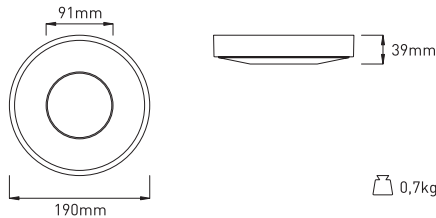

Anschluss an 220-240V / 50-60Hz.

PF 10R:

PF 19R:

PF 30R:

PF 10R

Artikelnummer ZLED-	Farbe	Lichtfarbe Kelvin	Lumen Leuchte	Lumen LED	Leistung System	Abstrahlwinkel
500PF1038750121	weiss	3000°K	306 lm	400 lm	4,3W	110°
500PF1038750152	grau					

PF 19R

Artikelnummer ZLED-	Farbe	Lichtfarbe Kelvin	Lumen Leuchte	Lumen LED	Leistung System	Abstrahlwinkel
<b>PF19R mit satinierter Abdeckung (IP44)</b>						
500PF1938810121	weiss	3000°K	1152 lm	1800 lm	12W	110°
500PF1938810152	grau					
<b>PF19R mit Reflektor (IP20)</b>						
500PF1938800121	weiss	3000°K	1538 lm	1800 lm	12W	120°
500PF1938800152	grau					