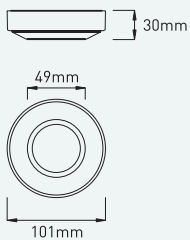

LED Anbauleuchte rund

306 lm - 3.400 lm

LED Anbauleuchten-Serie ‚PF‘ in runder Bauform für die Anbaumontage und sind zugleich auch eine gute Alternative für Downlights.

Gehäuse aus Aluminiumdruckguss, pulverbeschichtet.

Abdeckung aus satiniertem Polycarbonat.

Die Variante PF 19R ist zudem auch mit Reflektor erhältlich.

Die Leuchtenserie ist erhältlich in den Varianten:

- PF 10R: ausgeführt mit 230V-LED zur Größenoptimierung
- PF 19R: mit COB-LED (mit Abdeckung oder Reflektor)
- PF 30R: mit COB-LED

Anschluss an 220-240V / 50-60Hz.

PF 10R: