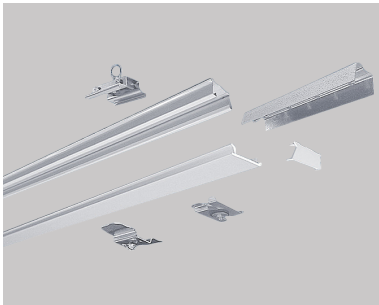

weiss

Tragschiene & Zubehör

Tragschienen-System ,TRA' und Zubehör

Varianten:

- TRA 58/2: L: 3.065mm
- TRA 58/3: L: 4.595mm

Zubehör:

- Leuchten Befestiger
- EPV Leuchten Befestiger
- Schienen-Verbinder
- Schienen-Aufhänger
- Schienen-Enddeckel
- Blindabdeckung 58/1

TRA

Artikelnummer ZEUS-	Farbe	Beschreibung	Abmessungen LxBxH	VPE
100TRA36095001	weiss	Tragschiene 58/2	3.065 x 65 x 30 mm	1
100TRA36095003	weiss	Tragschiene 58/3	4.595 x 65 x 30 mm	1

TRA Zubehör

Artikelnummer ZEUS-	Zubehör Typ	Länge	VPE
100TRA35950004	Leuchten Befestiger	-	20
100TRA35950040	EPV Leuchten Befestiger	-	20
100TRA35950007	Schienen-Verbinder	-	30
100TRA35950008	Schienen-Aufhänger	-	100
100TRA35980046	Schienen-Enddeckel	-	200
100TRA35980022	Blindabdeckung 58/1	1.538 mm	60
100TRA30060091	Kabelbaum 58W 5 x 1,5 mm ²	1.540 mm	20
100TRA30060093	Kabelbaum 58W 5 x 2,5 mm ²	1.540 mm	20

Leuchten Befestiger

EPV Leuchten Befestiger

Schienen-Verbinder

Schienen-Aufhänger

Schienen-Enddeckel

Blindabdeckung