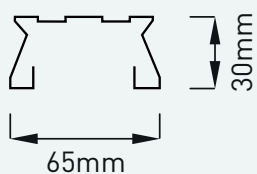

weiss

Tragschiene & Zubehör

Tragschienen-System ,TRA' und Zubehör

Varianten:

- TRA 58/2: L: 3.065mm
- TRA 58/3: L: 4.595mm

Zubehör:

- Leuchten Befestiger
- EPV Leuchten Befestiger
- Schienen-Verbinder
- Schienen-Aufhänger
- Schienen-Enddeckel
- Blindabdeckung 58/1

TRA

Artikelnummer ZEUS-	Farbe	Beschreibung	Abmessungen LxBxH	VPE
100TRA36095001	weiss	Tragschiene 58/2	3.065 x 65 x 30 mm	1
100TRA36095003	weiss	Tragschiene 58/3	4.595 x 65 x 30 mm	1

TRA Zubehör

Artikelnummer ZEUS-	Zubehör Typ	Länge	VPE
100TRA35950004	Leuchten Befestiger	-	20
100TRA35950040	EPV Leuchten Befestiger	-	20
100TRA35950007	Schienen-Verbinder	-	30
100TRA35950008	Schienen-Aufhänger	-	100
100TRA35980046	Schienen-Enddeckel	-	200
100TRA35980022	Blindabdeckung 58/1	1.538 mm	60
100TRA30060091	Kabelbaum 58W 5 x 1,5 mm ²	1.540 mm	20
100TRA30060093	Kabelbaum 58W 5 x 2,5 mm ²	1.540 mm	20