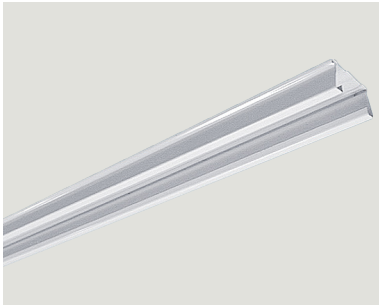

weiss

Tragschiene & Zubehör

Tragschienen-System ,TRA' und Zubehör

Varianten:

- TRA 58/2: L: 3.065mm
- TRA 58/3: L: 4.595mm

Zubehör:

- Leuchten Befestiger
- EPV Leuchten Befestiger
- Schienen-Verbinder
- Schienen-Aufhänger
- Schienen-Enddeckel
- Blindabdeckung 58/1

TRA

Artikelnummer ZEUS-	Farbe	Beschreibung	Abmessungen LxBxH	VPE
100TRA36095001	weiss	Tragschiene 58/2	3.065 x 65 x 30 mm	1
100TRA36095003	weiss	Tragschiene 58/3	4.595 x 65 x 30 mm	1

TRA Zubehör

Artikelnummer ZEUS-	Zubehör Typ	Länge	VPE
100TRA35950004	Leuchten Befestiger	-	20
100TRA35950040	EPV Leuchten Befestiger	-	20
100TRA35950007	Schienen-Verbinder	-	30
100TRA35950008	Schienen-Aufhänger	-	100
100TRA35980046	Schienen-Enddeckel	-	200
100TRA35980022	Blindabdeckung 58/1	1.538 mm	60
100TRA30060091	Kabelbaum 58W 5 x 1,5 mm ²	1.540 mm	20
100TRA30060093	Kabelbaum 58W 5 x 2,5 mm ²	1.540 mm	20

Leuchten Befestiger

EPV Leuchten Befestiger

Schienen-Verbinder

Schienen-Aufhänger

Schienen-Enddeckel

Blindabdeckung