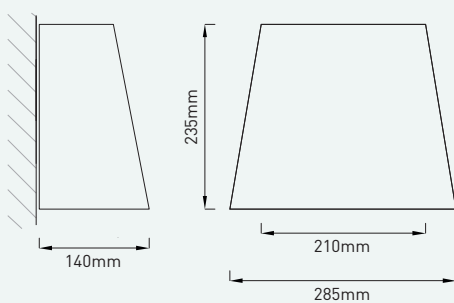

Wandleuchten ‚Deco‘

E27

Dekorative Wandleuchten-Serie ‚BETA & CRIO‘ in formschönem Design für Leuchtmittel mit E27 Sockel.

Wandhalterung:

- aus weißem Technopolymer

Abdeckung:

- opales, sandbestrahltes Glas

BETA