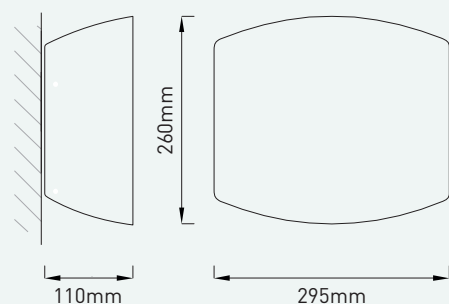

Wandleuchten ‚Deco‘

E27

Dekorative Wandleuchten-Serie ‚BETA & CRIO‘ in formschönem Design für Leuchtmittel mit E27 Sockel.

Wandhalterung:

- aus weißem Technopolymer

Abdeckung:

- opales, sandbestrahltes Glas

CRIO