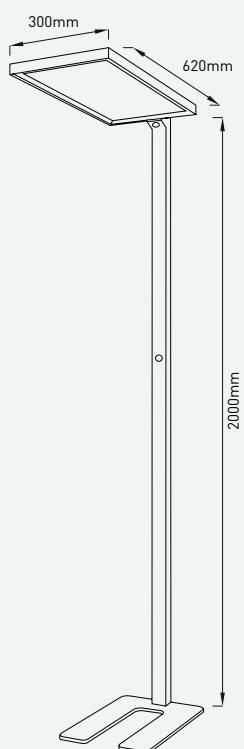

## LED Stehleuchten ‚Deco‘

5.800 lm

Dekorative Stehleuchten-Serie ‚FSQ‘ in formschönem Design und mit hervorragender Lichtleistung.

Gehäuse:

- Aluminiumprofil

Abdeckung:

- mikroprismatisch

FSQ