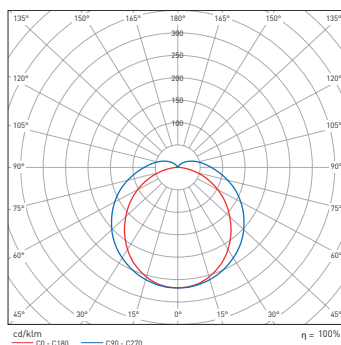

FSQ

Artikelnummer ZLED-	Farbe	Lichtfarbe Kelvin	Lumen Leuchte	Lumen LED	Leistung System
FSQ DALI					
550FSQ5583529G	silber (RAL9006)	3000°K	5.800 lm	-	52W
550FSQ5584529G	silber (RAL9006)	4000°K	5.800 lm	-	52W
FSQ TW					
550FSQ5600529G	silber (RAL9006)	827-850	3.500 lm	-	52W

FSQ DALI:

A+