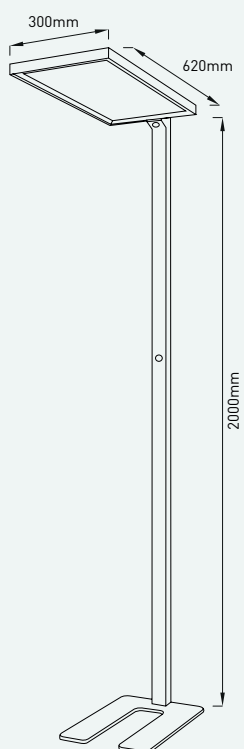

silber
RAL9006

3000°K

4000°K

827-850

LED Stehleuchten ‚Deco‘

3.500 lm - 5.800 lm

Dekorative Stehleuchten-Serie ‚FSQ‘ in formschönem Design und mit hervorragender Lichtleistung.

Gehäuse:

- Aluminiumprofil

Abdeckung:

- mikroprismatisch

Versionen:

- DALI dimmbar
- Tunable White