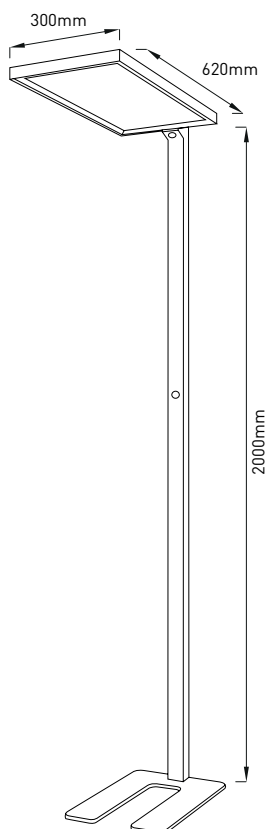

Artikelnummer ZLED-	Farbe	Lichtfarbe Kelvin	Lumen Leuchte	Lumen LED	Leistung System
FSQ DALI					
550FSQ5583529G	silber (RAL9006)	3000°K	5.800 lm	-	52W
550FSQ5584529G	silber (RAL9006)	4000°K	5.800 lm	-	52W
FSQ TW					
550FSQ5600529G	silber (RAL9006)	827-850	3.500 lm	-	52W

FSQ DALI: