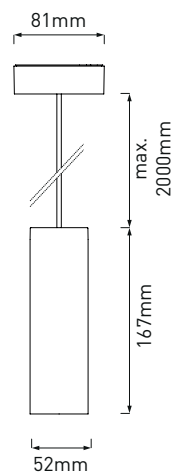

Gehäuse:

- Aluminium, pulverbeschichtet

Deckenrosette/Anschlussbox:

- aus Aluminium-Druckguss, pulverbeschichtet
Seil aus Stahl, Länge: 2m (verstellbar)

Produktvielfalt:

- durch eigene professionelle Optiken (als Zubehör erhältlich), kann der Abstrahlwinkel von 30° auf 24° oder 45° geändert werden.

MINIPERFETTO S

Artikelnummer ZLED-	Farbe	Lichtfarbe Kelvin	Lumen Leuchte	Lumen LED	Leistung System	Abstrahlwinkel
700PER74811921W	weiss	3000°K	1.247 lm	1.500 lm	12W	30°
700PER74811121W	weiss	4000°K	1.454 lm	1.750 lm	12W	30°
700PER74811952G	silbergrau	3000°K	1.247 lm	1.500 lm	12W	30°
700PER74811152G	silbergrau	4000°K	1.454 lm	1.750 lm	12W	30°
700PER74811916B	schwarz	3000°K	1.247 lm	1.500 lm	12W	30°
700PER74811116B	schwarz	4000°K	1.454 lm	1.750 lm	12W	30°