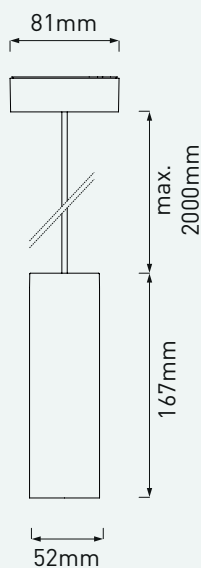

Gehäuse:

- Aluminium, pulverbeschichtet

Deckenrosette/Anschlussbox:

- aus Aluminium-Druckguss, pulverbeschichtet
Seil aus Stahl, Länge: 2m (verstellbar)

Produktvielfalt:

- durch eigene professionelle Optiken (als Zubehör erhältlich), kann der Abstrahlwinkel von 30° auf 24° oder 45° geändert werden.

MINIPERFETTO S

Artikelnummer ZLED-	Farbe	Lichtfarbe Kelvin	Lumen Leuchte	Lumen LED	Leistung System	Abstrahlwinkel
700PER74811921W	weiss	3000°K	1.247 lm	1.500 lm	12W	30°
700PER74811121W	weiss	4000°K	1.454 lm	1.750 lm	12W	30°
700PER74811952G	silbergrau	3000°K	1.247 lm	1.500 lm	12W	30°
700PER74811152G	silbergrau	4000°K	1.454 lm	1.750 lm	12W	30°
700PER74811916B	schwarz	3000°K	1.247 lm	1.500 lm	12W	30°
700PER74811116B	schwarz	4000°K	1.454 lm	1.750 lm	12W	30°