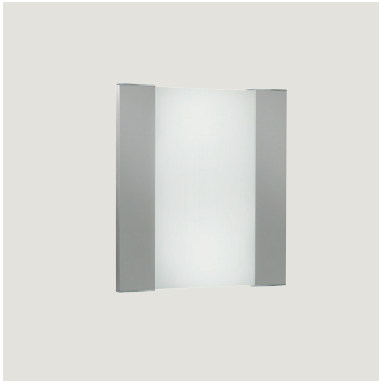

grau

Wandleuchten ‚Deco‘

E27

Dekorative Wandleuchten-Serie ‚QUADRO‘ in formschönem Design für Leuchtmittel mit E27 Sockel.

Gehäuse:

- aus Aluminium-Druckguss, pulverbeschichtet

Abdeckung:

- aus opalem Glas (3mm)

QUADRO

Artikelnummer ZLED-	Farbe	Sockel	Leistung System
700QUA37762190	silber	2 x E27	2 x 20 W