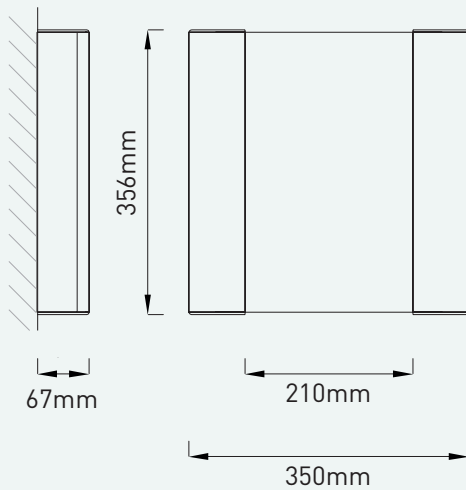

grau

Wandleuchten ‚Deco‘

E27

Dekorative Wandleuchten-Serie ‚QUADRO‘ in formschönem Design für Leuchtmittel mit E27 Sockel.

Gehäuse:

- aus Aluminium-Druckguss, pulverbeschichtet

Abdeckung:

- aus opalem Glas (3mm)

QUADRO

Artikelnummer ZLED-	Farbe	Sockel	Leistung System
700QUA37762190	silber	2 x E27	2 x 20 W