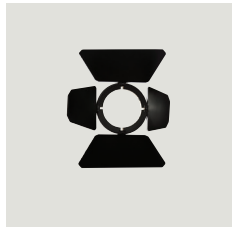

BAVYERA Zubehör

Artikelnummer ZLED-	Zubehör Typ	für die Strahler-Variante:
800BAV99000010	Torblende / Barn Door	BAVYERA