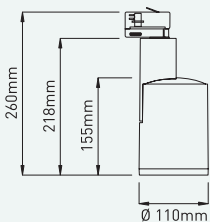

weiss
(Standard)

grau

schwarz

3000°K

4000°K

LED Strahler-Serie

4.180 lm - 4.470 lm

LED Strahler-Serie ‚BAVYERA‘ für die Verwendung mit Stromschienen. Ausgeführt sind die Strahler mit Miro-Reflektor (LOR 93%) und Stromschienen-Adapter.

Gehäuse:

- aus Aluminium-Druckguss, erhältlich in den Farben weiß (Standard), grau & schwarz.

Auf Anfrage erhältlich:

- Ausführungen in DALI dimmbar
- Ausführungen in CRI>90
- Ausführungen für die Beleuchtung von Fleischwaren (2000°K) oder Backwaren (2.500°K)