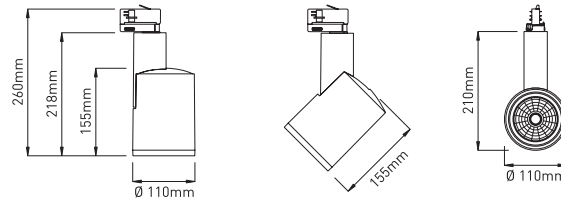

BAVYERA

Artikelnummer ZLED-	Farbe	Lichtfarbe Kelvin	Lumen	Leistung LED	Leistung System	Abstrahl- winkel
800BAV01368340W	weiss	3000°K	4.180 lm	37W	40W	30°
800BAV01368440W	weiss	4000°K	4.470 lm	37W	40W	30°

Auf Anfrage erhältlich:

- mit Ausstrahlungswinkel 20° oder 40°
- in den Farben schwarz oder grau
- in DALI dimmbar
- in Farbwiedergabeindex CRI>90
- für Beleuchtung von Fleischwaren (2000°K) oder Backwaren (2.500°K)

BAVYERA Zubehör

Artikelnummer ZLED-	Zubehör Typ	für die Strahler-Variante:
800BAV99000010	Torblende / Barn Door	BAVYERA

Artikelnummer ZLED-	Zubehör Typ	für die Strahler-Variante:
800BAV99000011	Wabenraster / Honeycomb	BAVYERA