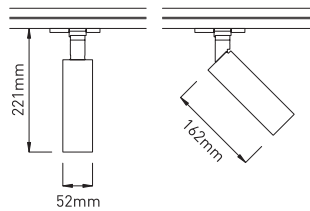

Produktvielfalt:

- durch eigene professionelle Optiken (als Zubehör erhältlich), kann der Abstrahlwinkel selbständig geändert werden.
Verfügbare Optiken: 24°, 30° (Standard) & 45°

MINIPERFETTO ‚LKM‘

Artikelnummer ZLED-	Farbe	Lichtfarbe Farbwiedergabe	Lumen Leuchte	Lumen LED	Leistung System	Abstrahl- winkel
800PER74816921W	weiss					
800PER74816952W	grau	3000°K CRI 90	1.050 lm	1.450 lm	12W	30°
800PER74816916W	schwarz					
800PER74816121C	weiss					
800PER74816152C	grau	4000°K CRI 85	1.258 lm	1.750 lm	12W	30°
800PER74816116C	schwarz					