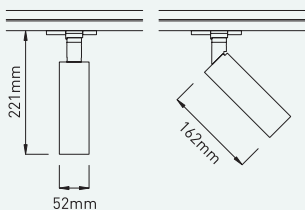

weiss

grau

schwarz

3000°K

4000°K

LED Strahler-Serie ‚Mini‘

1.050 lm - 1.258 lm

LED Strahler-Serie ‚MINIPERFETTO‘ für designorientierte Beleuchtungen.

Strahler für die Verwendung mit Stromschienen. Auch erhältlich ist diese Serie für die Decken-/Wandanbaumontage, sowie für die abgehängte Pendelmontage.

Gehäuse:

- aus Aluminium-Druckguss, erhältlich in den Farben weiß, grau & schwarz.

Produktvielfalt:

- durch eigene professionelle Optiken (als Zubehör erhältlich), kann der Abstrahlwinkel selbständig geändert werden.
Verfügbare Optiken: 24°, 30° (Standard) & 45°

MINIPERFETTO ‚LKM‘

Artikelnummer ZLED-	Farbe	Lichtfarbe Farbwiedergabe	Lumen Leuchte	Lumen LED	Leistung System	Abstrahl- winkel
800PER74816921W	weiss					
800PER74816952W	grau	3000°K CRI 90	1.050 lm	1.450 lm	12W	30°
800PER74816916W	schwarz					
800PER74816121C	weiss					
800PER74816152C	grau	4000°K CRI 85	1.258 lm	1.750 lm	12W	30°
800PER74816116C	schwarz					