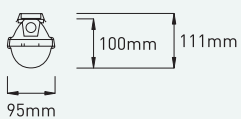

Auf Anfrage:

- In Lichtfarbe 3000°K, 5000°K oder 6500°K
- In DALI dimmbar, Tuneable White oder Notausführung

PRIMA LED TRS

auf Anfrage:

Artikelnummer ZLED-	Abmessungen LxBxH	Lichtfarbe Kelvin	Lumen Leuchten	Leistung	Gewicht
PRIMA LED TRS - einphasige Anschlussverkabelung					
210TRS6684302T	1272 x 95 x 111 mm	4000°K	3.920 lm	30W	1,9kg
210TRS6684432T	1272 x 95 x 111 mm	4000°K	5.650 lm	43W	1,9kg
210TRS6684372T	1572 x 95 x 111 mm	4000°K	4.940 lm	37W	2,3kg
210TRS6684542T	1572 x 95 x 111 mm	4000°K	7.090 lm	54W	2,3kg