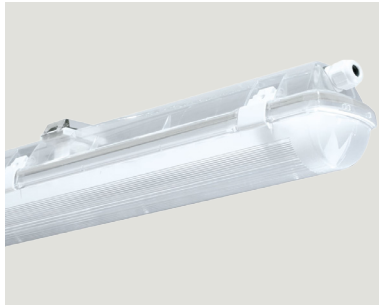

transluzent

4000°K

LED Feuchtraumleuchte ‚Prima TRS‘

1.950 lm - 7.090 lm

LED Feuchtraum-Leuchterserie ‚PRIMA LED TRS‘ ist für überdachte industrielle Innen- und Außenräume, Lager, Sportgelände, Werkstätten, Garagen, Transportterminale, wirtschaftliche Objekte und Labors ohne Explosionsgefahr bestimmt. Im Vergleich mit Röhren T5 um bis zu 45% Energieeinsparung.

Gehäuse & Abdeckung:

- Gehäuse und Abdeckung aus transluzentem Polycarbonat (PC) mit hoher Schlagbeständigkeit

Umgebungstemperaturen:

- Maximale Umgebungstemperatur (ta): -25°C bis +45°C
- Maximale Umgebungstemperatur (ta) bei Ausführung mit Notstromquelle: bis +25°C

Auf Anfrage:

- In Lichtfarbe 3000°K, 5000°K oder 6500°K
- In DALI dimmbar, Tuneable White oder Notausführung

PRIMA LED TRS

auf Anfrage:

Artikelnummer ZLED-	Abmessungen LxBxH	Lichtfarbe Kelvin	Lumen Leuchten	Leistung	Gewicht
PRIMA LED TRS - einphasige Anschlussverkabelung					
210TRS6684302T	1272 x 95 x 111 mm	4000°K	3.920 lm	30W	1,9kg
210TRS6684432T	1272 x 95 x 111 mm	4000°K	5.650 lm	43W	1,9kg
210TRS6684372T	1572 x 95 x 111 mm	4000°K	4.940 lm	37W	2,3kg
210TRS6684542T	1572 x 95 x 111 mm	4000°K	7.090 lm	54W	2,3kg

PRIMA LED TRS - einphasige Anschlussverkabelung mit Notlichtfunktion					
210TRS6684307T	1272 x 95 x 111 mm	4000°K	3.920 lm	30W	1,9kg
210TRS6684437T	1272 x 95 x 111 mm	4000°K	5.650 lm	43W	1,9kg
210TRS6684377T	1572 x 95 x 111 mm	4000°K	4.940 lm	37W	2,3kg
210TRS6684547T	1572 x 95 x 111 mm	4000°K	7.090 lm	54W	2,3kg