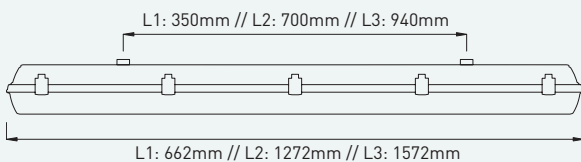

Auf Anfrage:

- In Lichtfarbe 3000°K, 5000°K oder 6500°K
- In DALI dimmbar, Tuneable White oder Notausführung

PRIMA LED TRS

auf Anfrage:

Artikelnummer ZLED-	Abmessungen LxBxH	Lichtfarbe Kelvin	Lumen Leuchten	Leistung	Gewicht
PRIMA LED TRS - einphasige Anschlussverkabelung					
210TRS6684302T	1272 x 95 x 111 mm	4000°K	3.920 lm	30W	1,9kg
210TRS6684432T	1272 x 95 x 111 mm	4000°K	5.650 lm	43W	1,9kg
210TRS6684372T	1572 x 95 x 111 mm	4000°K	4.940 lm	37W	2,3kg
210TRS6684542T	1572 x 95 x 111 mm	4000°K	7.090 lm	54W	2,3kg

PRIMA LED TRS - einphasige Anschlussverkabelung mit Notlichtfunktion					
210TRS6684307T	1272 x 95 x 111 mm	4000°K	3.920 lm	30W	1,9kg
210TRS6684437T	1272 x 95 x 111 mm	4000°K	5.650 lm	43W	1,9kg
210TRS6684377T	1572 x 95 x 111 mm	4000°K	4.940 lm	37W	2,3kg
210TRS6684547T	1572 x 95 x 111 mm	4000°K	7.090 lm	54W	2,3kg

- i** - Durchgangsverdrahtung mit 3-phasiger Ausführung auf Anfrage
- Ausführung SK-II auf Anfrage

MONTAGE

Mittels Holzschrauben und rostfreier Klammern direkt an die Decke oder Wand

Anhängen mittels Edelstahlhaken