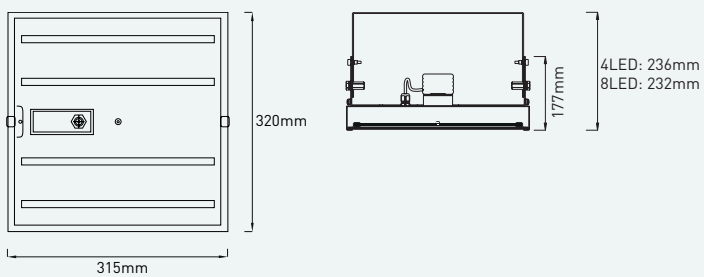

Erhältliche Ausführungen:

- OST 4LED: 87W | 45° | 90°
- OST 8LED: 118W | 45° | 90°
179W | 45° | 90°

Zubehör:

- als Zubehör ist ein Befestigungsbügel für die Befestigung von 4 Stück OST 4LED erhältlich.

Auf Anfrage erhältlich:

- Ausführung in DALI dimmbar

OST

Artikelnummer ZLED-	Type	L x B	Lichtfarbe Kelvin	Lumen LED	Leistung System	Abstrahlwinkel	Gewicht
7100ST6545090C	OST 4LED	315 x 320mm	4000°K	11.200 lm	87W	45°	6,0kg
7100ST6545090D	OST 4LED	315 x 320mm	5700°K				
7100ST6590090C	OST 4LED	315 x 320mm	4000°K	11.700 lm	87W	90°	6,0kg
7100ST6590090D	OST 4LED	315 x 320mm	5700°K				
7100ST6545120C	OST 8LED	617 x 315mm	4000°K	18.600 lm	118W	45°	11,0kg
7100ST6545120D	OST 8LED	617 x 315mm	5700°K				
7100ST6590120C	OST 8LED	617 x 315mm	4000°K	18.000 lm	118W	90°	11,0kg
7100ST6590120D	OST 8LED	617 x 315mm	5700°K				
7100ST6545180C	OST 8LED	617 x 315mm	4000°K	27.000 lm	179W	45°	11,0kg
7100ST6545180D	OST 8LED	617 x 315mm	5700°K				
7100ST6590180C	OST 8LED	617 x 315mm	4000°K	26.000 lm	179W	90°	11,0kg
7100ST6590180D	OST 8LED	617 x 315mm	5700°K				