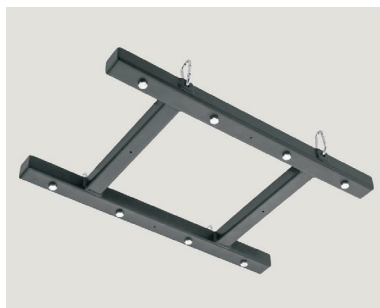

schwarz

4000°K

5700°K

LED Highbay / Tiefstrahler

11.200 lm - 27.000 lm

LED Tiefstrahler-Serie ‚OST‘, symmetrisch breitstrahlend.

Gehäuse aus Metall in schwarz beschichtet mit klarer Abdeckung aus Polycarbonat (PC) und justierbaren Befestigungsbügel.

Erhältliche Ausführungen:

- OST 4LED: 87W | 45° | 90°
- OST 8LED: 118W | 45° | 90°
179W | 45° | 90°

Zubehör:

- als Zubehör ist ein Befestigungsbügel für die Befestigung von 4 Stück OST 4LED erhältlich.

Auf Anfrage erhältlich:

- Ausführung in DALI dimmbar

OST

Artikelnummer ZLED-	Type	L x B	Lichtfarbe Kelvin	Lumen LED	Leistung System	Abstrahlwinkel	Gewicht
7100ST6545090C	OST 4LED	315 x 320mm	4000°K	11.200 lm	87W	45°	6,0kg
7100ST6545090D	OST 4LED	315 x 320mm	5700°K				
7100ST6590090C	OST 4LED	315 x 320mm	4000°K	11.700 lm	87W	90°	6,0kg
7100ST6590090D	OST 4LED	315 x 320mm	5700°K				
7100ST6545120C	OST 8LED	617 x 315mm	4000°K	18.600 lm	118W	45°	11,0kg
7100ST6545120D	OST 8LED	617 x 315mm	5700°K				
7100ST6590120C	OST 8LED	617 x 315mm	4000°K	18.000 lm	118W	90°	11,0kg
7100ST6590120D	OST 8LED	617 x 315mm	5700°K				
7100ST6545180C	OST 8LED	617 x 315mm	4000°K	27.000 lm	179W	45°	11,0kg
7100ST6545180D	OST 8LED	617 x 315mm	5700°K				
7100ST6590180C	OST 8LED	617 x 315mm	4000°K	26.000 lm	179W	90°	11,0kg
7100ST6590180D	OST 8LED	617 x 315mm	5700°K				

OST ZUBEHÖR

Artikelnummer ZLED-	Artikelbeschreibung	Gewicht
7100ST9900400B	Befestigungsbügel für 4 Stück OST 4LED schwarz	6,0kg

Befestigungsbügel bestückt:

Allgemeine Hinweise:

- auf Anfrage in DALI dimmbar erhältlich
- Hohe Lebensdauer: 50.000 Stunden (gemäß L80B50)