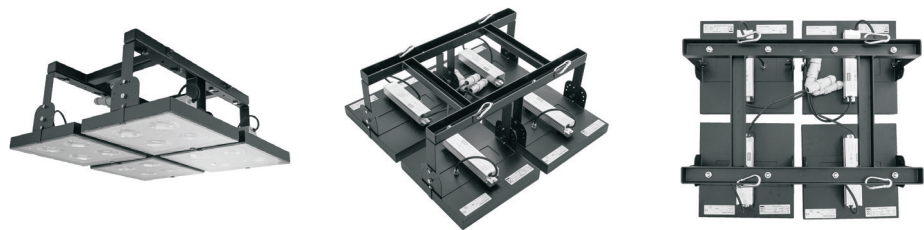

schwarz

4000°K

5700°K

LED Highbay / Tiefstrahler

11.200 lm - 27.000 lm

LED Tiefstrahler-Serie ‚OST‘, symmetrisch breitstrahlend.

Gehäuse aus Metall in schwarz beschichtet mit klarer Abdeckung aus Polycarbonat (PC) und justierbaren Befestigungsbügel.

Erhältliche Ausführungen:

- OST 4LED: 87W | 45° | 90°
- OST 8LED: 118W | 45° | 90°
179W | 45° | 90°

Zubehör:

- als Zubehör ist ein Befestigungsbügel für die Befestigung von 4 Stück OST 4LED erhältlich.

Auf Anfrage erhältlich:

- Ausführung in DALI dimmbar

OST

Artikelnummer ZLED-	Type	L x B	Lichtfarbe Kelvin	Lumen LED	Leistung System	Abstrahlwinkel	Gewicht
7100ST6545090C	OST 4LED	315 x 320mm	4000°K	11.200 lm	87W	45°	6,0kg
7100ST6545090D	OST 4LED	315 x 320mm	5700°K				
7100ST6590090C	OST 4LED	315 x 320mm	4000°K	11.700 lm	87W	90°	6,0kg
7100ST6590090D	OST 4LED	315 x 320mm	5700°K				
7100ST6545120C	OST 8LED	617 x 315mm	4000°K	18.600 lm	118W	45°	11,0kg
7100ST6545120D	OST 8LED	617 x 315mm	5700°K				
7100ST6590120C	OST 8LED	617 x 315mm	4000°K	18.000 lm	118W	90°	11,0kg
7100ST6590120D	OST 8LED	617 x 315mm	5700°K				
7100ST6545180C	OST 8LED	617 x 315mm	4000°K	27.000 lm	179W	45°	11,0kg
7100ST6545180D	OST 8LED	617 x 315mm	5700°K				
7100ST6590180C	OST 8LED	617 x 315mm	4000°K	26.000 lm	179W	90°	11,0kg
7100ST6590180D	OST 8LED	617 x 315mm	5700°K				

OST ZUBEHÖR

Artikelnummer ZLED-	Artikelbeschreibung	Gewicht
7100ST9900400B	Befestigungsbügel für 4 Stück OST 4LED schwarz	6,0kg

Befestigungsbügel bestückt:

Allgemeine Hinweise:

- auf Anfrage in DALI dimmbar erhältlich
- Hohe Lebensdauer: 50.000 Stunden (gemäß L80B50)