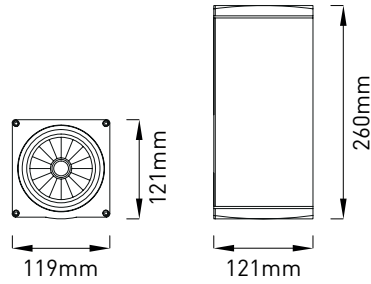

Auf Anfrage erhältlich:

- mit der Gehäusefarbe schwarz
- mit dem Abstrahlwinkel 20° oder 40°

NEMO Surface

NEMO Surface

Artikelnummer ZLED-	Farbe	Lichtfarbe Kelvin	Lumen LED	Leistung LED	Leistung System	Abstrahl- winkel
860NEM12083252W	hellgrau	3000°K	2.250 lm	23W	25W	30°
860NEM12083252G	dunkelgrau					
860NEM12084252W	hellgrau	4000°K	2.350 lm	23W	25W	30°
860NEM12084252G	dunkelgrau					

Auf Anfrage:

- mit der Gehäusefarbe schwarz
- mit dem Abstrahlwinkel 20° oder 40°

NEMO Surface
4000°K 30°: