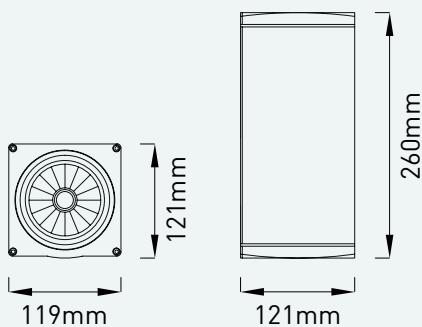

hellgrau

dunkelgrau

3000°K

4000°K

LED Downlight

2.250 lm - 2.350 lm

LED Downlight-Serie ‚NEMO Surface‘ in eckiger Bauform für die Anwendung im Außenbereich.

Gehäuse aus korrosionsbeständigem Aluminium, erhältlich in hellgrau und dunkelgrau.

Auf Anfrage erhältlich:

- mit der Gehäusefarbe schwarz
- mit dem Abstrahlwinkel 20° oder 40°

NEMO Surface

NEMO Surface

Artikelnummer ZLED-	Farbe	Lichtfarbe Kelvin	Lumen LED	Leistung LED	Leistung System	Abstrahl- winkel
860NEM12083252W	hellgrau	3000°K	2.250 lm	23W	25W	30°
860NEM12083252G	dunkelgrau					
860NEM12084252W	hellgrau	4000°K	2.350 lm	23W	25W	30°
860NEM12084252G	dunkelgrau					

Auf Anfrage:

- mit der Gehäusefarbe schwarz
- mit dem Abstrahlwinkel 20° oder 40°

NEMO Surface
4000°K 30°: