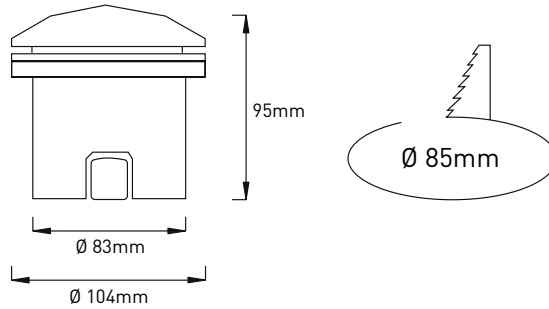

Artikelnummer ZLED-	Farbe	Lichtfarbe Kelvin	Lumen	Leistung LED	Leistung System	Gewicht
950EYE6528305G	hellgrau					
950EYE6528305A	anthrazit	3000°K	460 lm	3,6W	4,0W	0,5kg
950EYE6528305B	schwarz					
950EYE6528405G	hellgrau					
950EYE6528405A	anthrazit	4000°K	480 lm	3,6W	4,0W	0,5kg
950EYE6528405B	schwarz					

EYE IP65
4000°K: