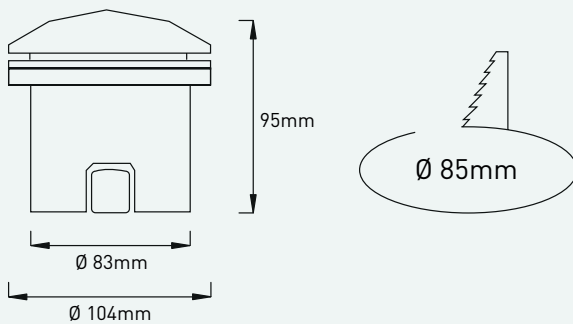

### LED Einbauleuchte IP65 / IP54

460 lm - 480 lm

LED Einbauleuchten-Serie ‚EYE‘ in runder Bauform für die Einbaumontage sowohl im Außen- als auch Innenbereich.

Gehäuse aus Aluminiumdruckguss, korrosionsbeständig ausgeführt und erhältlich in drei verschiedenen Farben.

EYE | IP65

Artikelnummer ZLED-	Farbe	Lichtfarbe Kelvin	Lumen	Leistung LED	Leistung System	Gewicht
950EYE6528304G	hellgrau					
950EYE6528304A	anthrazit	3000°K	460 lm	3,6W	4,0W	0,5kg
950EYE6528304B	schwarz					
950EYE6528404G	hellgrau					
950EYE6528404A	anthrazit	4000°K	480 lm	3,6W	4,0W	0,5kg
950EYE6528404B	schwarz					