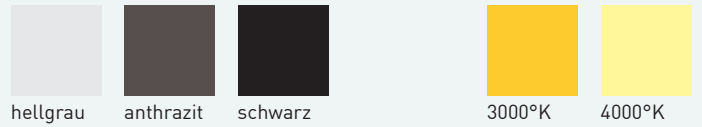

### LED Einbauleuchte IP65 / IP54

460 lm - 480 lm

LED Einbauleuchten-Serie ‚EYE‘ in runder Bauform für die Einbaumontage sowohl im Außen- als auch Innenbereich.

Gehäuse aus Aluminiumdruckguss, korrosionsbeständig ausgeführt und erhältlich in drei verschiedenen Farben.

EYE | IP65

Artikelnummer ZLED-	Farbe	Lichtfarbe Kelvin	Lumen	Leistung LED	Leistung System	Gewicht
950EYE6528304G	hellgrau					
950EYE6528304A	anthrazit	3000°K	460 lm	3,6W	4,0W	0,5kg
950EYE6528304B	schwarz					
950EYE6528404G	hellgrau					
950EYE6528404A	anthrazit	4000°K	480 lm	3,6W	4,0W	0,5kg
950EYE6528404B	schwarz					

EYE | IP54

Artikelnummer ZLED-	Farbe	Lichtfarbe Kelvin	Lumen	Leistung LED	Leistung System	Gewicht
950EYE6528305G	hellgrau					
950EYE6528305A	anthrazit	3000°K	460 lm	3,6W	4,0W	0,5kg
950EYE6528305B	schwarz					
950EYE6528405G	hellgrau					
950EYE6528405A	anthrazit	4000°K	480 lm	3,6W	4,0W	0,5kg
950EYE6528405B	schwarz					