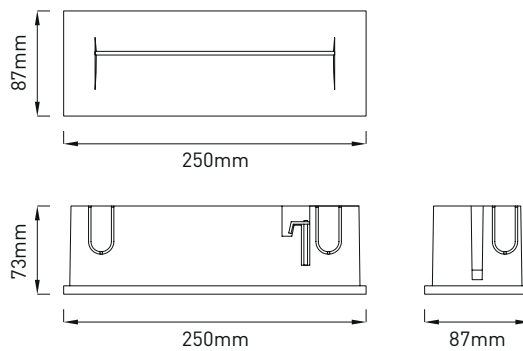

GIZ

Artikelnummer ZLED-	Farbe	Lichtfarbe Kelvin	Lumen	Leistung LED	Leistung System	Gewicht
950GIZ5428304G	hellgrau	3000°K	460 lm	3,6W	4,0W	0,3kg
950GIZ5428404G	hellgrau	4000°K	480 lm	3,6W	4,0W	0,3kg

GIZ

Artikelnummer ZLED-	Farbe	Lichtfarbe Kelvin	Lumen	Leistung LED	Leistung System	Gewicht
950GIZ5428312G	hellgrau	3000°K	1.380 lm	10,8W	12,0W	0,7kg
950GIZ5428412G	hellgrau	4000°K	1.440 lm	10,8W	12,0W	0,7kg