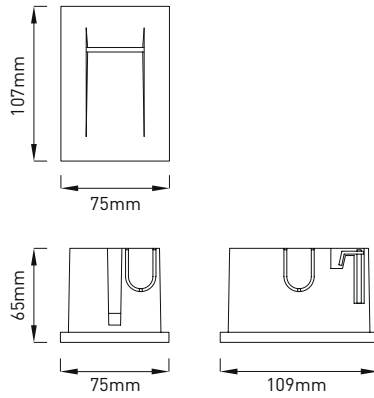

Artikelnummer ZLED-	Farbe	Lichtfarbe Kelvin	Lumen	Leistung LED	Leistung System	Gewicht
950GIZ5428304G	hellgrau	3000°K	460 lm	3,6W	4,0W	0,3kg
950GIZ5428404G	hellgrau	4000°K	480 lm	3,6W	4,0W	0,3kg