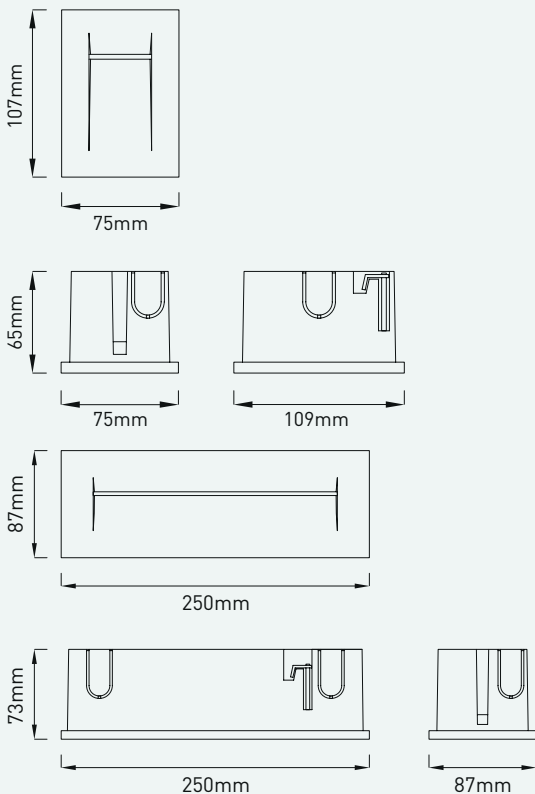

hellgrau

3000°K

4000°K

LED Einbauleuchte IP54

460 lm - 1.440 lm

LED Einbauleuchten-Serie ‚GIZ‘ in eckiger Bauform für die Einbaumontage sowohl im Außen- als auch Innenbereich.

Gehäuse aus Aluminiumdruckguss, korrosionsbeständig ausgeführt und erhältlich in der Gehäusefarbe ‚hellgrau‘.

GIZ

Artikelnummer ZLED-	Farbe	Lichtfarbe Kelvin	Lumen	Leistung LED	Leistung System	Gewicht
950GIZ5428304G	hellgrau	3000°K	460 lm	3,6W	4,0W	0,3kg
950GIZ5428404G	hellgrau	4000°K	480 lm	3,6W	4,0W	0,3kg

GIZ

Artikelnummer ZLED-	Farbe	Lichtfarbe Kelvin	Lumen	Leistung LED	Leistung System	Gewicht
950GIZ5428312G	hellgrau	3000°K	1.380 lm	10,8W	12,0W	0,7kg
950GIZ5428412G	hellgrau	4000°K	1.440 lm	10,8W	12,0W	0,7kg