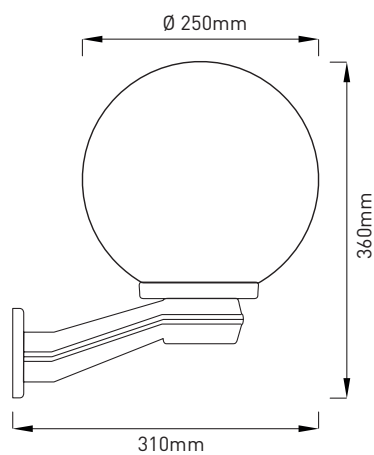

schwarz

Straßen-Anbauleuchte

E27

LED Straßenleuchten-Serie ‚APPLIQUE 25‘, konzipiert für die Beleuchtung von Parks, Fußgängerzonen etc.

Abdeckung (Kugel): PMMA opal

Ausgeführt sind die Leuchten mit:

- Fassung E27
- HE 100W
- FBT 23W

APPLIQUE 25

Artikelnummer ZLED-	Farbe	Fassung	Lumen	Leistung FBT	Leistung HE	Gewicht
910APP25125254	schwarz	E27	gem. Leuchtmittel	23,0W	100,0W	0,9kg

Allgemeine Hinweise:

- Auf Anfrage mit Aufsatzkugel Ø300mm erhältlich