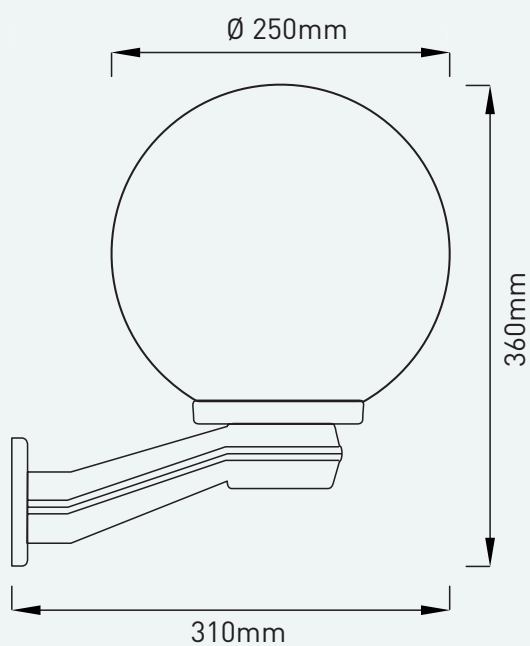

schwarz

Straßen-Anbauleuchte

E27

LED Straßenleuchten-Serie ‚APPLIQUE 25‘, konzipiert für die Beleuchtung von Parks, Fußgängerzonen etc.

Abdeckung (Kugel): PMMA opal

Ausgeführt sind die Leuchten mit:

- Fassung E27
- HE 100W
- FBT 23W

APPLIQUE 25

Artikelnummer ZLED-	Farbe	Fassung	Lumen	Leistung FBT	Leistung HE	Gewicht
910APP25125254	schwarz	E27	gem. Leuchtmittel	23,0W	100,0W	0,9kg

Allgemeine Hinweise:

- Auf Anfrage mit Aufsatzkugel Ø300mm erhältlich