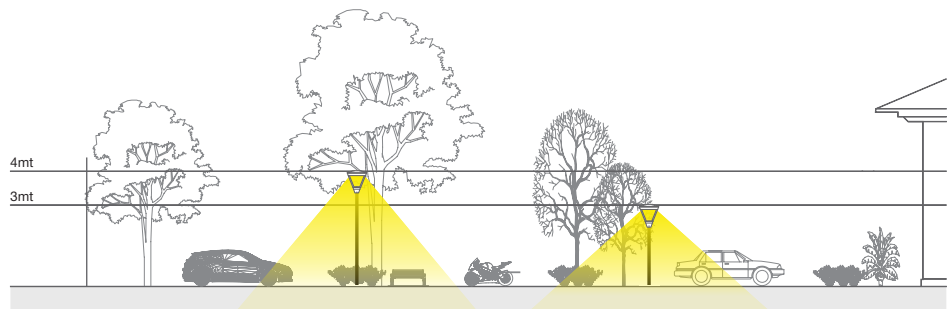

dunkelgrau

schwarz
(a. Anfrage)

hellgrau
(a. Anfrage)

4000°K

LED Mastaufsatzleuchte

3.800 lm - 5.480 lm

LED Mastaufsatzleuchten-Serie ‚KEOPS‘, konzipiert für die Beleuchtung von Wegen, Straßen, Parkplätzen etc.

Empfohlene Montagehöhe: 3-4m

Gehäuse und Mastanschluss aus Aluminiumdruckguss, pulverbeschichtet in dunkelgrau. Auf Sonderbestellung auch in schwarz und hellgrau erhältlich.

Ausgeführt sind die Leuchten mit:

- 48 Cree XTE LEDs
- Mastanschluss für Zopf-Ø: 42-63mm
- Straßenoptik ‚ST‘
- Betriebsgerät zum Anschluss an 220-240V 50-60Hz

KEOPS | mit Straßenoptik ‚ST‘

Artikelnummer ZLED-	Farbe	Lichtfarbe Kelvin	Lumen	mA	Leistung System	Gewicht
900KE01084040SG	dunkelgrau	4000°K	3.800 lm	300	40,0W	7,0kg
900KE01084060SG	dunkelgrau	4000°K	5.480 lm	400	60,0W	7,0kg

Allgemeine Hinweise:

- Anschluss an: 220/240V - 50/60Hz
- Montagehöhe: 3-4m

Keops 60W: