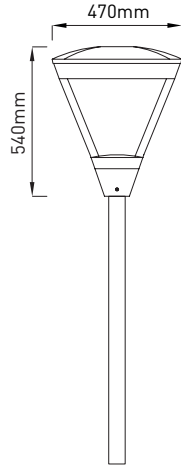

dunkelgrau

schwarz
(a. Anfrage)

hellgrau
(a. Anfrage)

4000°K

LED Mastaufsatzleuchte

3.800 lm - 5.480 lm

LED Mastaufsatzleuchten-Serie ‚KEOPS‘, konzipiert für die Beleuchtung von Wegen, Straßen, Parkplätzen etc.

Empfohlene Montagehöhe: 3-4m

Gehäuse und Mastanschluss aus Aluminiumdruckguss, pulverbeschichtet in dunkelgrau. Auf Sonderbestellung auch in schwarz und hellgrau erhältlich.

Ausgeführt sind die Leuchten mit:

- 48 Cree XTE LEDs
- Mastanschluss für Zopf-Ø: 42-63mm
- Straßenoptik ‚ST‘
- Betriebsgerät zum Anschluss an 220-240V 50-60Hz

KEOPS | mit Straßenoptik ‚ST‘

Artikelnummer ZLED-	Farbe	Lichtfarbe Kelvin	Lumen	mA	Leistung System	Gewicht
900KE01084040SG	dunkelgrau	4000°K	3.800 lm	300	40,0W	7,0kg
900KE01084060SG	dunkelgrau	4000°K	5.480 lm	400	60,0W	7,0kg