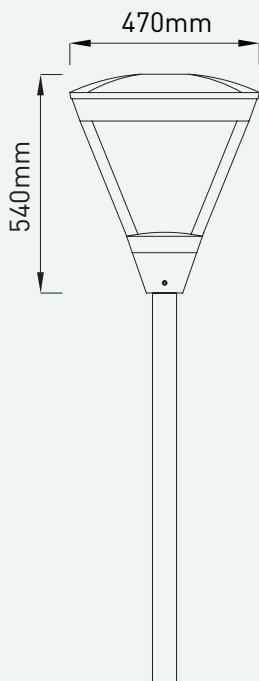

dunkelgrau

schwarz
(a. Anfrage)

hellgrau
(a. Anfrage)

4000°K

LED Mastaufsatzleuchte

3.800 lm - 5.480 lm

LED Mastaufsatzleuchten-Serie ‚KEOPS‘, konzipiert für die Beleuchtung von Wegen, Straßen, Parkplätzen etc.

Empfohlene Montagehöhe: 3-4m

Gehäuse und Mastanschluss aus Aluminiumdruckguss, pulverbeschichtet in dunkelgrau. Auf Sonderbestellung auch in schwarz und hellgrau erhältlich.

Ausgeführt sind die Leuchten mit:

- 48 Cree XTE LEDs
- Mastanschluss für Zopf-Ø: 42-63mm
- Straßenoptik ‚ST‘
- Betriebsgerät zum Anschluss an 220-240V 50-60Hz

KEOPS | mit Straßenoptik ‚ST‘

Artikelnummer ZLED-	Farbe	Lichtfarbe Kelvin	Lumen	mA	Leistung System	Gewicht
900KE01084040SG	dunkelgrau	4000°K	3.800 lm	300	40,0W	7,0kg
900KE01084060SG	dunkelgrau	4000°K	5.480 lm	400	60,0W	7,0kg