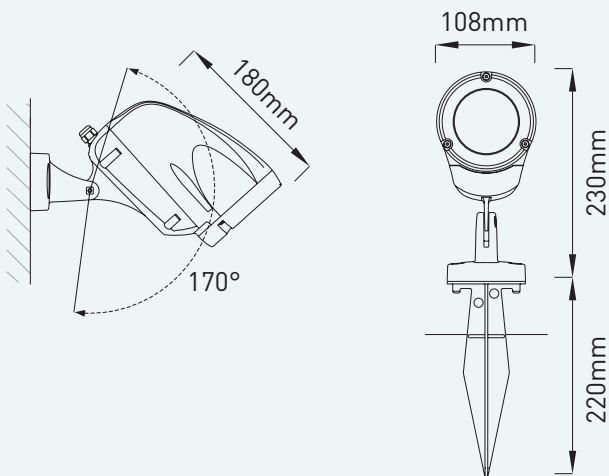

### LED Mini-Fluter IP66

1.700 lm

LED Mini-Fluter-Serie ‚DEDO 100‘ für die Garten- und Grünanlagenbeleuchtung etc.

Gehäuse aus hoch-beständigem Thermoplast, mit Glasfasern verstärkt.

Ein Erdspieß (H: 220mm) ist im Lieferumfang enthalten.

Die Leuchte ist 170° schwenkbar.

Auf Anfrage:

- Mit dem Abstrahlwinkel 11°, 55° oder 70°

Anschluss an 220-240V / 50-60Hz.

## DEDO 100

Artikelnummer ZLED-	Farbe	Lichtfarbe Kelvin	Lumen LED	Leistung System	Abstrahl- winkel	Gewicht
950DED11180130	schwarz	3.000°K	1.700lm	12W	30°	0,8kg
950DED11180230	grau	3.000°K	1.700lm	12W	30°	0,8kg

**i** Auf Anfrage/Sonderbestellung auch erhältlich  
 ■ mit Abstrahlwinkel 11°, 55° oder 70°

**Allgemeine Hinweise:**

- Erdspeiß (H: 220mm) im Lieferumfang enthalten