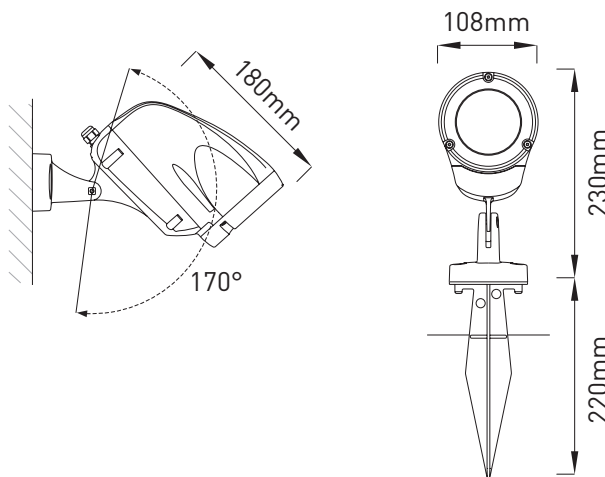

### LED Mini-Fluter IP66

1.700 lm

LED Mini-Fluter-Serie ‚DEDO 100‘ für die Garten- und Grünanlagenbeleuchtung etc.

Gehäuse aus hoch-beständigem Thermoplast, mit Glasfasern verstärkt.

Ein Erdspieß (H: 220mm) ist im Lieferumfang enthalten.

Die Leuchte ist 170° schwenkbar.

Auf Anfrage:

- Mit dem Abstrahlwinkel 11°, 55° oder 70°

Anschluss an 220-240V / 50-60Hz.

## DEDO 100

Artikelnummer ZLED-	Farbe	Lichtfarbe Kelvin	Lumen LED	Leistung System	Abstrahl- winkel	Gewicht
950DED11180130	schwarz	3.000°K	1.700lm	12W	30°	0,8kg
950DED11180230	grau	3.000°K	1.700lm	12W	30°	0,8kg

**i** Auf Anfrage/Sonderbestellung auch erhältlich  
 ■ mit Abstrahlwinkel 11°, 55° oder 70°

**Allgemeine Hinweise:**

- Erdspeiß (H: 220mm) im Lieferumfang enthalten