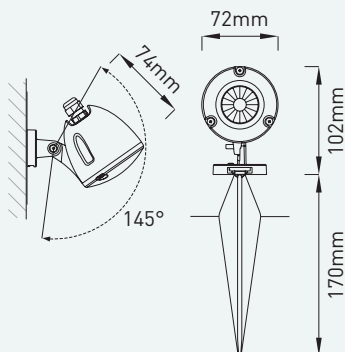

grau

schwarz

3000°K

LED Mini-Fluter IP67

240 lm

LED Mini-Fluter-Serie **.DINO'** für die Garten- und Grünanlagenbeleuchtung etc.

Gehäuse aus hoch-beständigem Thermoplast.

Ein Erdspieß (H: 170mm) ist im Lieferumfang enthalten.

Varianten:

- Dino (110°)
- Dino mit Reflektor (15°, 36°)

Die Leuchte ist 145° schwenkbar.

Anschluss an 220-240V / 50-60Hz.

DINO

Artikelnummer ZLED-	Farbe	Lichtfarbe Kelvin	Lumen LED	Leistung System	Abstrahl- winkel	Gewicht
DINO						
950DIN173003130	schwarz	3.000°K	240lm	3,6W	110°	0,4kg
950DIN173003120	grau	3.000°K	240lm	3,6W	110°	0,4kg
DINO mit Reflektor						
950DIN173153130	schwarz	3.000°K	240lm	3,6W	15°	0,4kg
950DIN173153120	grau	3.000°K	240lm	3,6W	15°	0,4kg
950DIN173363130	schwarz	3.000°K	240lm	3,6W	36°	0,4kg
950DIN173363120	grau	3.000°K	240lm	3,6W	36°	0,4kg

DINO:

DINO mit Reflektor:

Allgemeine Hinweise:

- Erdspeiß (H: 170mm) im Lieferumfang enthalten

DINO mit Reflektor
3000°K 15°: