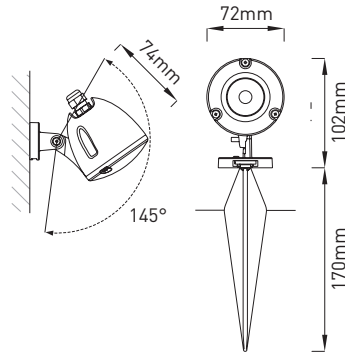

grau

schwarz

3000°K

LED Mini-Fluter IP67

240 lm

LED Mini-Fluter-Serie **.DINO'** für die Garten- und Grünanlagenbeleuchtung etc.

Gehäuse aus hoch-beständigem Thermoplast.

Ein Erdspieß (H: 170mm) ist im Lieferumfang enthalten.

Varianten:

- Dino (110°)
- Dino mit Reflektor (15°, 36°)

Die Leuchte ist 145° schwenkbar.

Anschluss an 220-240V / 50-60Hz.

DINO

Artikelnummer ZLED-	Farbe	Lichtfarbe Kelvin	Lumen LED	Leistung System	Abstrahl- winkel	Gewicht
DINO						
950DIN173003130	schwarz	3.000°K	240lm	3,6W	110°	0,4kg
950DIN173003120	grau	3.000°K	240lm	3,6W	110°	0,4kg
DINO mit Reflektor						
950DIN173153130	schwarz	3.000°K	240lm	3,6W	15°	0,4kg
950DIN173153120	grau	3.000°K	240lm	3,6W	15°	0,4kg
950DIN173363130	schwarz	3.000°K	240lm	3,6W	36°	0,4kg
950DIN173363120	grau	3.000°K	240lm	3,6W	36°	0,4kg

DINO:

DINO mit Reflektor:

Allgemeine Hinweise:

- Erdspeiß (H: 170mm) im Lieferumfang enthalten

DINO mit Reflektor
3000°K 15°: