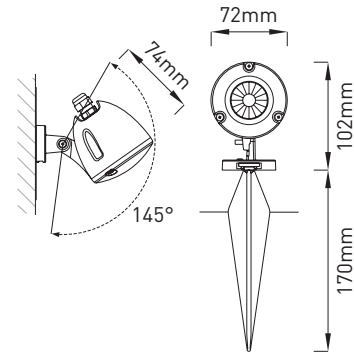

grau

schwarz

3000°K

LED Mini-Fluter IP67

240 lm

LED Mini-Fluter-Serie **.DINO'** für die Garten- und Grünanlagenbeleuchtung etc.

Gehäuse aus hoch-beständigem Thermoplast.

Ein Erdspieß (H: 170mm) ist im Lieferumfang enthalten.

Varianten:

- Dino (110°)
- Dino mit Reflektor (15°, 36°)

Die Leuchte ist 145° schwenkbar.

Anschluss an 220-240V / 50-60Hz.

DINO

Artikelnummer ZLED-	Farbe	Lichtfarbe Kelvin	Lumen LED	Leistung System	Abstrahl- winkel	Gewicht
DINO						
950DIN173003130	schwarz	3.000°K	240lm	3,6W	110°	0,4kg
950DIN173003120	grau	3.000°K	240lm	3,6W	110°	0,4kg
DINO mit Reflektor						
950DIN173153130	schwarz	3.000°K	240lm	3,6W	15°	0,4kg
950DIN173153120	grau	3.000°K	240lm	3,6W	15°	0,4kg
950DIN173363130	schwarz	3.000°K	240lm	3,6W	36°	0,4kg
950DIN173363120	grau	3.000°K	240lm	3,6W	36°	0,4kg

DINO:

DINO mit Reflektor:

Allgemeine Hinweise:

- Erdspeiß (H: 170mm) im Lieferumfang enthalten

DINO mit Reflektor
3000°K 15°: