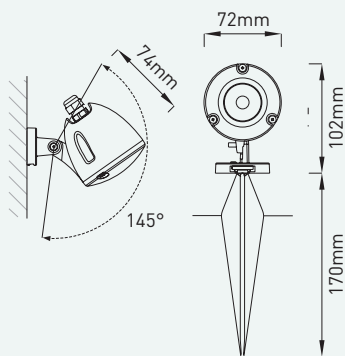

grau

schwarz

3000°K

LED Mini-Fluter IP67

240 lm

LED Mini-Fluter-Serie **.DINO'** für die Garten- und Grünanlagenbeleuchtung etc.

Gehäuse aus hoch-beständigem Thermoplast.

Ein Erdspieß (H: 170mm) ist im Lieferumfang enthalten.

Varianten:

- Dino (110°)
- Dino mit Reflektor (15°, 36°)

Die Leuchte ist 145° schwenkbar.

Anschluss an 220-240V / 50-60Hz.

DINO

Artikelnummer ZLED-	Farbe	Lichtfarbe Kelvin	Lumen LED	Leistung System	Abstrahl- winkel	Gewicht
DINO						
950DIN173003130	schwarz	3.000°K	240lm	3,6W	110°	0,4kg
950DIN173003120	grau	3.000°K	240lm	3,6W	110°	0,4kg
DINO mit Reflektor						
950DIN173153130	schwarz	3.000°K	240lm	3,6W	15°	0,4kg
950DIN173153120	grau	3.000°K	240lm	3,6W	15°	0,4kg
950DIN173363130	schwarz	3.000°K	240lm	3,6W	36°	0,4kg
950DIN173363120	grau	3.000°K	240lm	3,6W	36°	0,4kg

DINO:

DINO mit Reflektor:

Allgemeine Hinweise:

- Erdspeiß (H: 170mm) im Lieferumfang enthalten

DINO mit Reflektor
3000°K 15°: