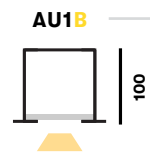

Profiles

Code	Size	Power*	Light Flux**	
AU1X-	1	Ø315	23 W	1900 lm
	2	Ø415	36 W	3300 lm
	3	Ø615	60 W	5500 lm
	4	Ø815	80 W	7500 lm
	5	Ø1015	100 W	9300 lm
AU1X-	1	Ø315	23 W	1900 lm
	2	Ø415	36 W	3300 lm
	3	Ø615	60 W	5500 lm
	4	Ø815	80 W	7500 lm
	5	Ø1015	100 W	9300 lm