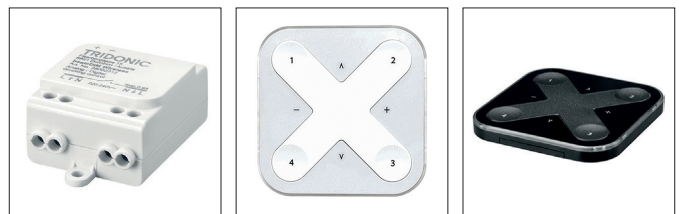

## Profilsystem | B: 61mm x H: 73mm

Grundprofil: hochwertiges Aluminiumprofil natureloxiert  
B/H: 57 x 27mm

Abdeckungen: ■ PMMA satiniert in U-Form

Montage: ■ Decken-/Wandanbau  
■ abgehängte Montage

Schutzart: IP20 | IP40 | IP44  
IP54 (mit Zubehör)

## AD70 Einzelkomponenten:

Leerprofil Aluminium	Bestellnummer ZEUS-	Mindest-Bestellmenge
L: 2000mm   Aluminium eloxiert	AD70PRO12010	1 Stk.
L: 3000mm   Aluminium eloxiert	AD70PRO13010	18 Stk.
L: 4900mm   Aluminium eloxiert	AD70PRO14510	60 Stk.
L: 2000mm   RAL 9016-F Verkehrsweiß	AD70PRO29016F	
L: 3000mm   RAL 9016-F Verkehrsweiß	AD70PRO39016F	
L: 4900mm   RAL 9016-F Verkehrsweiß	AD70PRO59016F	
L: 2000mm   RAL 9005-F Tiefschwarz	AD70PRO29005F	
L: 3000mm   RAL 9005-F Tiefschwarz	AD70PRO39005F	
L: 4900mm   RAL 9005-F Tiefschwarz	AD70PRO59005F	

F = Feinstruktur

Abdeckung	Bestellnummer ZEUS-	Mindest-Bestellmenge
L: 2000mm   satiniert	AD70ABD12200	1 Stk.
L: 3000mm   satiniert	AD70ABD13200	18 Stk.
L: 4900mm   satiniert	AD70ABD14200	60 Stk.

## AD70 Zubehör:

Zubehör	Bestellnummer ZEUS-	VPE
Enddeckel	AD70ZBH00010	2 Stk.
Enddeckel IP54 für Einzelleuchten bis max. 2.500mm	AD70ZBH00014	2 Stk.
IP-Montageschrauben für Einzelleuchten inkl. Dübel und Dichtpfropfen M20 Fräsung für IP-Montage ist separat zu bestellen!	990ZSP000002	2 Stk.
Seilabhängung Set ‚Q‘ inkl. Kabel 3-polig	990ZSP000430	1 Stk.
Seilabhängung Set ‚Q‘ inkl. Kabel 5-polig	990ZSP000450	1 Stk.
Seilabhängung Set ‚I‘   L: 2.000 mm	990ZSP000010	1 Stk.
RAL9016-F Verkehrsweiß für Einzel-/Komplettleuchten	AD70ZBHR9016F	per m
RAL9005-F Tiefschwarz für Einzel-/Komplettleuchten	AD70ZBHR9005F	per m
RAL-Farbe nach Vorgabe	AD70ZBH00990	per m
Casambi Ready Funk-Modul Drahtlose Steuerung (Android / iOS) DALI-kompatibel, analog (1-10V)	28002212	1 Stk.
Casambi Steuerung weiss drahtlos, batteriebetrieben	28002420	1 Stk.
Casambi Steuerung schwarz drahtlos, batteriebetrieben	28002213	1 Stk.