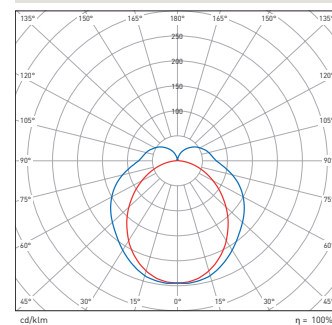

Leuchtenlänge	LP/HE 350mA	Artikelnummer satinierter ZLED-	HP/HO 350mA	Artikelnummer satinierter ZLED-
460mm	7,8W	AD70 0460 2❖0 ¹⁾	12,6W	AD74 0460 #❖0
530mm	8,8W	AD70 0530 2❖0 ¹⁾	14,6W	AD74 0530 #❖0
600mm	9,8W	AD70 0600 #❖0	16,5W	AD74 0600 #❖0
670mm	10,7W	AD70 0670 #❖0	18,5W	AD74 0670 #❖0
740mm	11,7W	AD70 0740 #❖0	20,4W	AD74 0740 #❖0
810mm	12,7W	AD70 0810 #❖0	22,3W	AD74 0810 #❖0
880mm	13,6W	AD70 0880 #❖0	24,3W	AD74 0880 #❖0
950mm	14,6W	AD70 0950 #❖0	26,2W	AD74 0950 #❖0
1020mm	15,6W	AD70 1020 #❖0	28,2W	AD74 1020 #❖0
1090mm	17,1W	AD70 1090 #❖0	31,1W	AD74 1090 #❖0
1160mm	18,0W	AD70 1160 #❖0	33,0W	AD74 1160 #❖0
1230mm	19,0W	AD70 1230 #❖0	35,0W	AD74 1230 #❖0
1300mm	20,0W	AD70 1300 #❖0	36,9W	AD74 1300 #❖0
1370mm	20,9W	AD70 1370 #❖0	38,9W	AD74 1370 #❖0
1440mm	21,9W	AD70 1440 #❖0	40,8W	AD74 1440 #❖0
1510mm	22,9W	AD70 1510 #❖0	42,7W	AD74 1510 #❖0
1580mm	23,8W	AD70 1580 #❖0	44,7W	AD74 1580 #❖0
1650mm	24,8W	AD70 1650 #❖0	46,6W	AD74 1650 #❖0
1720mm	25,8W	AD70 1720 #❖0	48,6W	AD74 1720 #❖0
1790mm	26,8W	AD70 1790 #❖0	50,5W	AD74 1790 #❖0
1860mm	27,7W	AD70 1860 #❖0	52,4W	AD74 1860 #❖0
1930mm	28,7W	AD70 1930 #❖0	54,4W	AD74 1930 #❖0
2000mm	29,7W	AD70 2000 #❖0	56,3W	AD74 2000 #❖0
2070mm	31,1W	AD70 2070 #❖0	59,3W	AD74 2070 #❖0
2140mm	32,1W	AD70 2140 #❖0	61,2W	AD74 2140 #❖0
2210mm	33,1W	AD70 2210 #❖0	63,1W	AD74 2210 #❖0
2280mm	34,0W	AD70 2280 #❖0	65,1W	AD74 2280 #❖0
2350mm	35,0W	AD70 2350 #❖0	67,0W	AD74 2350 #❖0
2420mm	36,0W	AD70 2420 #❖0	69,0W	AD74 2420 #❖0
2490mm	37,0W	AD70 2490 #❖0	70,9W	AD74 2490 #❖0
2560mm	37,9W	AD70 2560 #❖0	72,8W	AD74 2560 #❖0
2630mm	38,9W	AD70 2630 #❖0	74,8W	AD74 2630 #❖0
2700mm	39,9W	AD70 2700 #❖0	76,7W	AD74 2700 #❖0
2770mm	40,8W	AD70 2770 #❖0	78,7W	AD74 2770 2❖0 ¹⁾
2840mm	41,8W	AD70 2840 #❖0	80,6W	AD74 2840 2❖0 ¹⁾
2910mm	42,8W	AD70 2910 #❖0	82,5W	AD74 2910 2❖0 ¹⁾
2980mm	43,7W	AD70 2980 #❖0	84,5W	AD74 2980 2❖0 ¹⁾

= 2: nicht dimmbar
= 9: DALI dimmbar

❖ = H: 827 2700°K
= W: 830 3000°K (Standard)
= C: 840 4000°K (Standard)
= D: 865 6500°K

¹⁾ Nicht in DALI-dimmbar erhältlich

Vorstehend angeführte Artikel verstehen sich als Komplettleuchten.

Im Standard sind die Leuchten in Aluminium natureloxiert ausgeführt, Ausführungen in RAL-Farben und/oder höherer Schutzart sind gesondert zu ordern (siehe Zubehör)