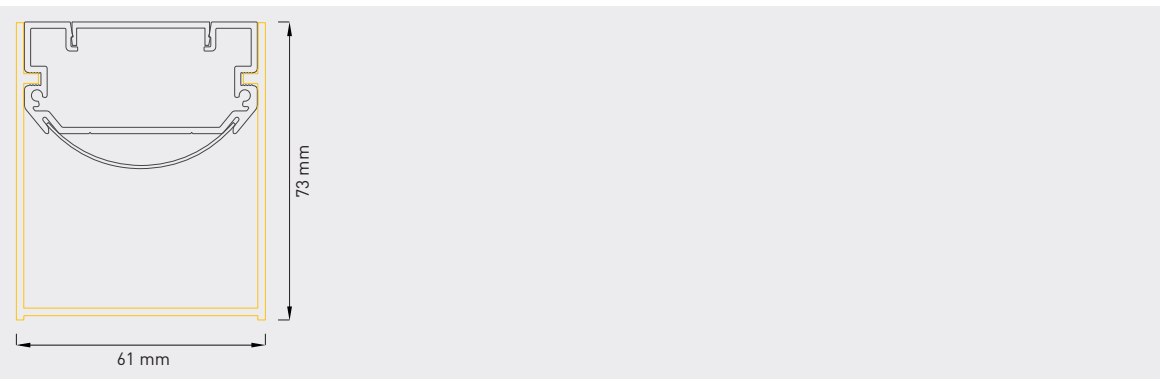

AD70 Lichttechnische Daten:

	Low-Power LP/HE satinert	High-Power HP/HO satinert
Vorwärtsstrom	350mA	350mA
Länge	1.020mm	1.020mm
Farbtemperatur	~4000°K	~4000°K
Lumen	2.140lm	4.205lm
Leistung	15,6W	28,2W
Effizienz	137lm /W	149lm /W
Farbwiedergabeindex:	CRI: 83	CRI: 83
Gewicht (Leuchte 1000mm):	1,70kg	1,70kg

Technische Daten basierend auf LED Gen5.

Weitere Bestromungsvarianten sind auf Anfrage/Bestellung erhältlich.

AD70 Maximale Belastung von Leitungsschutzautomaten:

	nicht dimmbar			DALI dimmbar		
	9W - 39,9W	40,0W - 65,9W	66,0W - 81,4W	9W - 18,0W	18,3W - 46,9W	47,0W - 71,9W
Sicherungsautomat	16A Typ C	16A Typ C	16A Typ C	16A Typ C	16A Typ C	16A Typ C
Betriebsgeräte/Leuchten	57	30	22	46	36	35
I_{max}	23 A	40 A	41 A	13,6 A	22,4 A	23 A
Pulsdauer	176 μs	173 μs	236 μs	304 μs	176 μs	174 μs

Kalkulation verwendet typische Werte der Leitungsschutzautomaten-Serie ABB S200 als Referenz.

Tatsächliche Werte können je nach verwendeten Leitungsschutzautomatentypen und der Installationsumgebung abweichen.

Leuchten in Ausführung ,DALI': DSI switchDIM

Auf Bestellung bzw. mit Zubehör: Tunable White Schnittstellen: DALI DT8, DSI, switchDIM