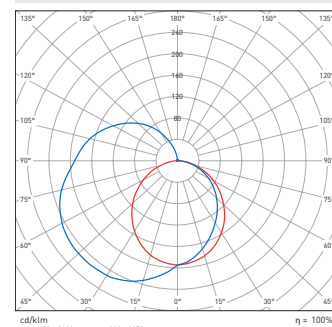

CA70 LED 1-reihig Einzel-/Komplettleuchten:

Leuchtenlänge	HP/HO 350mA	Artikelnummer satinier ZLED-
720mm	21,9W	CA74 0720 #❖0
790mm	23,8W	CA74 0790 #❖0
860mm	25,8W	CA74 0860 #❖0
930mm	27,7W	CA74 0930 #❖0
1000mm	29,7W	CA74 1000 #❖0
1070mm	31,6W	CA74 1070 #❖0
1140mm	33,5W	CA74 1140 #❖0
1210mm	35,5W	CA74 1210 #❖0
1280mm	37,4W	CA74 1280 #❖0
1350mm	39,4W	CA74 1350 #❖0
1420mm	41,3W	CA74 1420 #❖0
1490mm	43,2W	CA74 1490 #❖0
1560mm	45,2W	CA74 1560 #❖0
1630mm	47,1W	CA74 1630 #❖0
1700mm	49,1W	CA74 1700 #❖0
1770mm	51,0W	CA74 1770 #❖0
1840mm	52,9W	CA74 1840 #❖0
1910mm	54,9W	CA74 1910 #❖0
1980mm	56,8W	CA74 1980 #❖0
2050mm	58,8W	CA74 2050 #❖0
2120mm	60,7W	CA74 2120 #❖0
2190mm	62,6W	CA74 2190 #❖0
2260mm	64,6W	CA74 2260 #❖0
2330mm	66,5W	CA74 2330 #❖0
2400mm	68,5W	CA74 2400 #❖0
2470mm	70,4W	CA74 2470 #❖0
2540mm	72,3W	CA74 2540 #❖0
2610mm	74,3W	CA74 2610 #❖0

CA73 LED 3-reihig Einzel-/Komplettleuchten:

Leuchtenlänge	350mA	Artikelnummer satinier ZLED-
580mm	19,5W	CA73 0580 #❖0
670mm	22,5W	CA73 0670 #❖0
770mm	25,5W	CA73 0770 #❖0
860mm	28,5W	CA73 0860 #❖0
950mm	31,5W	CA73 0950 #❖0
1050mm	35,0W	CA73 1050 #❖0
1140mm	38,0W	CA73 1140 #❖0
1230mm	41,0W	CA73 1230 #❖0
1330mm	44,0W	CA73 1330 #❖0
1420mm	47,0W	CA73 1420 #❖0
1510mm	50,0W	CA73 1510 #❖0
1610mm	53,0W	CA73 1610 #❖0
1700mm	56,0W	CA73 1700 #❖0
1790mm	59,0W	CA73 1790 #❖0
1890mm	62,0W	CA73 1890 #❖0
1980mm	65,0W	CA73 1980 #❖0
2070mm	68,5W	CA73 2070 #❖0
2170mm	71,5W	CA73 2170 #❖0
2260mm	74,5W	CA73 2260 #❖0

= 2: nicht dimmbar
= 9: DALI dimmbar

❖ = H: 827 2700°K
= W: 830 3000°K (Standard)
= C: 840 4000°K (Standard)
= D: 865 6500°K

Vorstehend angeführte Artikel verstehen sich als Komplettleuchten.

Im Standard sind die Leuchten in Aluminium natureloxiert ausgeführt, Ausführungen in RAL-Farben und/oder höherer Schutzart sind gesondert zu ordern (siehe Zubehör)