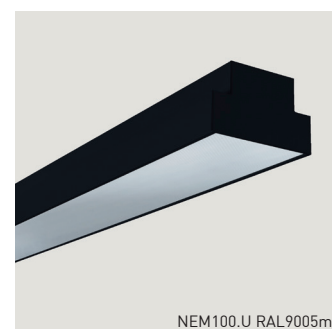

NEMESIS 100 LED 3-reihig Einzel-/Komplettleuchten:

Leuchtenlänge	350mA	Artikelnummer satinierter ZLED-	Artikelnummer prismatisch ZLED-
580mm	19,5W	NEM100 0580 #❖O	NEM100 0580 #❖U
670mm	22,5W	NEM100 0670 #❖O	NEM100 0670 #❖U
770mm	25,5W	NEM100 0770 #❖O	NEM100 0770 #❖U
860mm	28,5W	NEM100 0860 #❖O	NEM100 0860 #❖U
950mm	31,5W	NEM100 0950 #❖O	NEM100 0950 #❖U
1050mm	35,0W	NEM100 1050 #❖O	NEM100 1050 #❖U
1140mm	38,0W	NEM100 1140 #❖O	NEM100 1140 #❖U
1230mm	41,0W	NEM100 1230 #❖O	NEM100 1230 #❖U
1330mm	44,0W	NEM100 1330 #❖O	NEM100 1330 #❖U
1420mm	47,0W	NEM100 1420 #❖O	NEM100 1420 #❖U
1510mm	50,0W	NEM100 1510 #❖O	NEM100 1510 #❖U
1610mm	53,0W	NEM100 1610 #❖O	NEM100 1610 #❖U
1700mm	56,0W	NEM100 1700 #❖O	NEM100 1700 #❖U
1790mm	59,0W	NEM100 1790 #❖O	NEM100 1790 #❖U
1890mm	62,0W	NEM100 1890 #❖O	NEM100 1890 #❖U
1980mm	65,0W	NEM100 1980 #❖O	NEM100 1980 #❖U
2070mm	68,5W	NEM100 2070 #❖O	NEM100 2070 #❖U
2170mm	71,5W	NEM100 2170 #❖O	NEM100 2170 #❖U
2260mm	74,5W	NEM100 2260 #❖O	NEM100 2260 #❖U

= 2: nicht dimmbar
= 9: DALI dimmbar

❖ = H: 827 2700°K
= W: 830 3000°K (Standard)
= C: 840 4000°K (Standard)
= D: 865 6500°K

Vorstehend angeführte Artikel verstehen sich als Komplettleuchten, jedoch exkl. Einbauwinkel welche separat geordert werden müssen. Im Standard sind die Leuchten in Aluminium natureloxiert ausgeführt, Ausführungen in RAL-Farben und/oder höherer Schutzart sind gesondert zu ordern (siehe Zubehör)