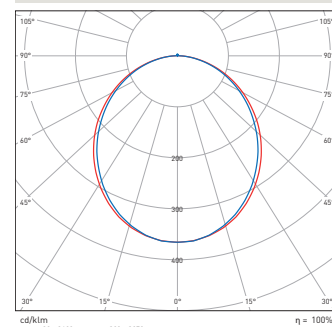

NEMESIS 100 LED 3-reihig Einzel-/Komplettleuchten:

Leuchtenlänge	350mA	Artikelnummer satinierter ZLED-	Artikelnummer prismatisch ZLED-
580mm	19,5W	NEM100 0580 #❖O	NEM100 0580 #❖U
670mm	22,5W	NEM100 0670 #❖O	NEM100 0670 #❖U
770mm	25,5W	NEM100 0770 #❖O	NEM100 0770 #❖U
860mm	28,5W	NEM100 0860 #❖O	NEM100 0860 #❖U
950mm	31,5W	NEM100 0950 #❖O	NEM100 0950 #❖U
1050mm	35,0W	NEM100 1050 #❖O	NEM100 1050 #❖U
1140mm	38,0W	NEM100 1140 #❖O	NEM100 1140 #❖U
1230mm	41,0W	NEM100 1230 #❖O	NEM100 1230 #❖U
1330mm	44,0W	NEM100 1330 #❖O	NEM100 1330 #❖U
1420mm	47,0W	NEM100 1420 #❖O	NEM100 1420 #❖U
1510mm	50,0W	NEM100 1510 #❖O	NEM100 1510 #❖U
1610mm	53,0W	NEM100 1610 #❖O	NEM100 1610 #❖U
1700mm	56,0W	NEM100 1700 #❖O	NEM100 1700 #❖U
1790mm	59,0W	NEM100 1790 #❖O	NEM100 1790 #❖U
1890mm	62,0W	NEM100 1890 #❖O	NEM100 1890 #❖U
1980mm	65,0W	NEM100 1980 #❖O	NEM100 1980 #❖U
2070mm	68,5W	NEM100 2070 #❖O	NEM100 2070 #❖U
2170mm	71,5W	NEM100 2170 #❖O	NEM100 2170 #❖U
2260mm	74,5W	NEM100 2260 #❖O	NEM100 2260 #❖U

= 2: nicht dimmbar
= 9: DALI dimmbar

❖ = H: 827 2700°K
= W: 830 3000°K (Standard)
= C: 840 4000°K (Standard)
= D: 865 6500°K

Vorstehend angeführte Artikel verstehen sich als Komplettleuchten, jedoch exkl. Einbauwinkel welche separat geordert werden müssen. Im Standard sind die Leuchten in Aluminium natureloxiert ausgeführt, Ausführungen in RAL-Farben und/oder höherer Schutzart sind gesondert zu ordern (siehe Zubehör)