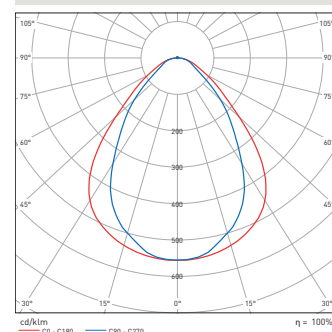

NEMESIS 100 LED 3-reihig Einzel-/Komplettleuchten:

Leuchtenlänge	350mA	Artikelnummer satinierter ZLED-	Artikelnummer prismatisch ZLED-
580mm	19,5W	NEM100 0580 #❖O	NEM100 0580 #❖U
670mm	22,5W	NEM100 0670 #❖O	NEM100 0670 #❖U
770mm	25,5W	NEM100 0770 #❖O	NEM100 0770 #❖U
860mm	28,5W	NEM100 0860 #❖O	NEM100 0860 #❖U
950mm	31,5W	NEM100 0950 #❖O	NEM100 0950 #❖U
1050mm	35,0W	NEM100 1050 #❖O	NEM100 1050 #❖U
1140mm	38,0W	NEM100 1140 #❖O	NEM100 1140 #❖U
1230mm	41,0W	NEM100 1230 #❖O	NEM100 1230 #❖U
1330mm	44,0W	NEM100 1330 #❖O	NEM100 1330 #❖U
1420mm	47,0W	NEM100 1420 #❖O	NEM100 1420 #❖U
1510mm	50,0W	NEM100 1510 #❖O	NEM100 1510 #❖U
1610mm	53,0W	NEM100 1610 #❖O	NEM100 1610 #❖U
1700mm	56,0W	NEM100 1700 #❖O	NEM100 1700 #❖U
1790mm	59,0W	NEM100 1790 #❖O	NEM100 1790 #❖U
1890mm	62,0W	NEM100 1890 #❖O	NEM100 1890 #❖U
1980mm	65,0W	NEM100 1980 #❖O	NEM100 1980 #❖U
2070mm	68,5W	NEM100 2070 #❖O	NEM100 2070 #❖U
2170mm	71,5W	NEM100 2170 #❖O	NEM100 2170 #❖U
2260mm	74,5W	NEM100 2260 #❖O	NEM100 2260 #❖U

= 2: nicht dimmbar
= 9: DALI dimmbar

❖ = H: 827 2700°K
= W: 830 3000°K (Standard)
= C: 840 4000°K (Standard)
= D: 865 6500°K

Vorstehend angeführte Artikel verstehen sich als Komplettleuchten, jedoch exkl. Einbauwinkel welche separat geordert werden müssen. Im Standard sind die Leuchten in Aluminium natureloxiert ausgeführt, Ausführungen in RAL-Farben und/oder höherer Schutzart sind gesondert zu ordern (siehe Zubehör)