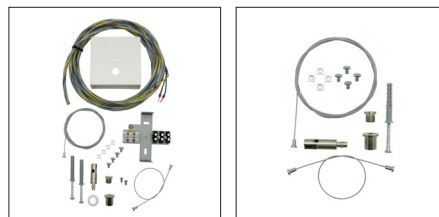

NEMESIS 100

Profilsystem für die Anbau- & abgehängte Montage

NEMESIS 100 Einzelkomponenten:

Leerprofil Aluminium	Bestellnummer ZEUS-	Mindest-Bestellmenge
L: 2000mm Aluminium eloxiert	NEM100PR012010	1 Stk.
L: 3000mm Aluminium eloxiert	NEM100PR013010	18 Stk.
L: 4900mm Aluminium eloxiert	NEM100PR014510	60 Stk.
L: 2000mm RAL 9016-F Verkehrsweiß	NEM100PR029016F	
L: 3000mm RAL 9016-F Verkehrsweiß	NEM100PR039016F	
L: 4900mm RAL 9016-F Verkehrsweiß	NEM100PR059016F	
L: 2000mm RAL 9005-F Tiefschwarz	NEM100PR029005F	
L: 3000mm RAL 9005-F Tiefschwarz	NEM100PR039005F	
L: 4900mm RAL 9005-F Tiefschwarz	NEM100PR059005F	

NEMESIS 100 Zubehör:

Zubehör	Bestellnummer ZEUS-	VPE
Enddeckel	NEM100ZBH00010	2 Stk.
Enddeckel IP54 für Einzelleuchten bis max. 2.500mm	NEM100ZBH00014	2 Stk.
IP-Montageschrauben für Einzelleuchten inkl. Dübel und Dichtpfropfen M20 Fräsung für IP-Montage ist separat zu bestellen!	990ZSP000002	2 Stk.
Längsverbinder	NEM100ZBH00100	1 Stk.
90° Innenverbinder	NEM100ZBH00210	1 Stk.
Seilabhängung Set ‚Q‘ exkl. Kabel	990ZSP000410	1 Stk.
Seilabhängung Set ‚Q‘ inkl. Kabel 3-polig	990ZSP000430	1 Stk.
Seilabhängung Set ‚Q‘ inkl. Kabel 5-polig	990ZSP000450	1 Stk.
Seilabhängung Set ‚Y‘ Standard	990ZSP000011	1 Stk.
Einlegestreifen für Metalldecken	NEM100ZBH00950	1000mm
RAL9016-F Verkehrsweiß für Einzel-/Komplettleuchten	NEM100ZBHR9016F	per m
RAL9005-F Tiefschwarz für Einzel-/Komplettleuchten	NEM100ZBHR9005F	per m
RAL-Farbe nach Vorgabe	NEM100ZBH00990	per m
Casambi Ready Funk-Modul Drahtlose Steuerung (Android / iOS) DALI-kompatibel, analog (1-10V)	28002212	1 Stk.
Casambi Steuerung weiss drahtlos, batteriebetrieben	28002420	1 Stk.
Casambi Steuerung schwarz drahtlos, batteriebetrieben	28002213	1 Stk.