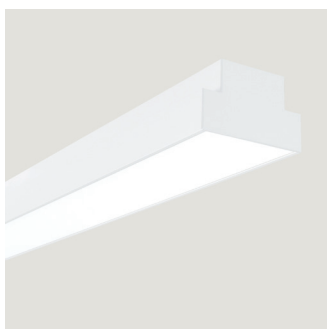

Darstellung 1:1

Profilsystem | B: 100mm x H: 65mm

Grundprofil: hochwertiges Aluminiumprofil natureloxiert
B/H: 100 x 65mm

Abdeckungen: ■ PMMA satiniert flach
■ Mikroprismatisch

Montage: ■ Decken-/Wandanbau
■ abgehängte Montage

NEMESIS 100

Profilsystem für die Anbau- & abgehängte Montage

NEMESIS 100 Einzelkomponenten:

Leerprofil Aluminium	Bestellnummer ZEUS-	Mindest-Bestellmenge
L: 2000mm Aluminium eloxiert	NEM100PR012010	1 Stk.
L: 3000mm Aluminium eloxiert	NEM100PR013010	18 Stk.
L: 4900mm Aluminium eloxiert	NEM100PR014510	60 Stk.
L: 2000mm RAL 9016-F Verkehrsweiß	NEM100PR029016F	
L: 3000mm RAL 9016-F Verkehrsweiß	NEM100PR039016F	
L: 4900mm RAL 9016-F Verkehrsweiß	NEM100PR059016F	
L: 2000mm RAL 9005-F Tiefschwarz	NEM100PR029005F	
L: 3000mm RAL 9005-F Tiefschwarz	NEM100PR039005F	
L: 4900mm RAL 9005-F Tiefschwarz	NEM100PR059005F	

F = Feinstruktur

Abdeckung	Bestellnummer ZEUS-	Mindest-Bestellmenge
L: 2000mm satiniert	NEM100ABD12200	1 Stk.
L: 3000mm satiniert	NEM100ABD13200	18 Stk.
L: 4900mm satiniert	NEM100ABD14200	60 Stk.
L: 2000mm prismatisch	NEM100ABD12100	1 Stk.
L: 3000mm prismatisch	NEM100ABD13100	18 Stk.
L: 4900mm prismatisch	NEM100ABD14100	60 Stk.