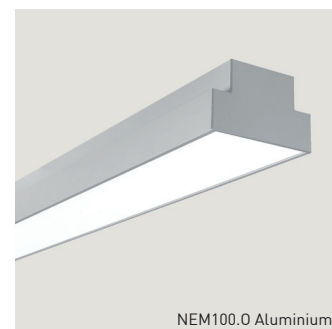

NEMESIS 100 LED 3-reihig Einzel-/Komplettleuchten:

Leuchtenlänge	350mA	Artikelnummer satinierter ZLED-	Artikelnummer prismatisch ZLED-
580mm	19,5W	NEM100 0580 #❖O	NEM100 0580 #❖U
670mm	22,5W	NEM100 0670 #❖O	NEM100 0670 #❖U
770mm	25,5W	NEM100 0770 #❖O	NEM100 0770 #❖U
860mm	28,5W	NEM100 0860 #❖O	NEM100 0860 #❖U
950mm	31,5W	NEM100 0950 #❖O	NEM100 0950 #❖U
1050mm	35,0W	NEM100 1050 #❖O	NEM100 1050 #❖U
1140mm	38,0W	NEM100 1140 #❖O	NEM100 1140 #❖U
1230mm	41,0W	NEM100 1230 #❖O	NEM100 1230 #❖U
1330mm	44,0W	NEM100 1330 #❖O	NEM100 1330 #❖U
1420mm	47,0W	NEM100 1420 #❖O	NEM100 1420 #❖U
1510mm	50,0W	NEM100 1510 #❖O	NEM100 1510 #❖U
1610mm	53,0W	NEM100 1610 #❖O	NEM100 1610 #❖U
1700mm	56,0W	NEM100 1700 #❖O	NEM100 1700 #❖U
1790mm	59,0W	NEM100 1790 #❖O	NEM100 1790 #❖U
1890mm	62,0W	NEM100 1890 #❖O	NEM100 1890 #❖U
1980mm	65,0W	NEM100 1980 #❖O	NEM100 1980 #❖U
2070mm	68,5W	NEM100 2070 #❖O	NEM100 2070 #❖U
2170mm	71,5W	NEM100 2170 #❖O	NEM100 2170 #❖U
2260mm	74,5W	NEM100 2260 #❖O	NEM100 2260 #❖U

= 2: nicht dimmbar
= 9: DALI dimmbar

❖ = H: 827 2700°K
= W: 830 3000°K (Standard)
= C: 840 4000°K (Standard)
= D: 865 6500°K

Vorstehend angeführte Artikel verstehen sich als Komplettleuchten, jedoch exkl. Einbauwinkel welche separat geordert werden müssen. Im Standard sind die Leuchten in Aluminium natureloxiert ausgeführt, Ausführungen in RAL-Farben und/oder höherer Schutzart sind gesondert zu ordern (siehe Zubehör)