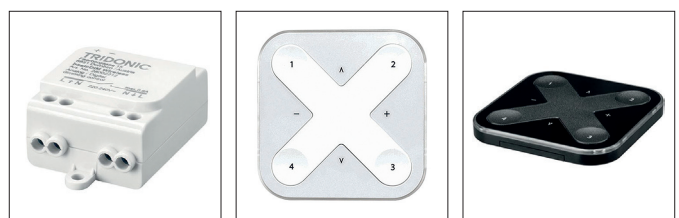

NEMESIS 100

Profilsystem für die Anbau- & abgehängte Montage

NEMESIS 100 Einzelkomponenten:

Leerprofil Aluminium	Bestellnummer ZEUS-	Mindest-Bestellmenge
L: 2000mm Aluminium eloxiert	NEM100PR012010	1 Stk.
L: 3000mm Aluminium eloxiert	NEM100PR013010	18 Stk.
L: 4900mm Aluminium eloxiert	NEM100PR014510	60 Stk.
L: 2000mm RAL 9016-F Verkehrsweiß	NEM100PR029016F	
L: 3000mm RAL 9016-F Verkehrsweiß	NEM100PR039016F	
L: 4900mm RAL 9016-F Verkehrsweiß	NEM100PR059016F	
L: 2000mm RAL 9005-F Tiefschwarz	NEM100PR029005F	
L: 3000mm RAL 9005-F Tiefschwarz	NEM100PR039005F	
L: 4900mm RAL 9005-F Tiefschwarz	NEM100PR059005F	

NEMESIS 100 Zubehör:

Zubehör	Bestellnummer ZEUS-	VPE
Enddeckel	NEM100ZBH00010	2 Stk.
Enddeckel IP54 für Einzelleuchten bis max. 2.500mm	NEM100ZBH00014	2 Stk.
IP-Montageschrauben für Einzelleuchten inkl. Dübel und Dichtpfropfen M20 Fräsung für IP-Montage ist separat zu bestellen!	990ZSP000002	2 Stk.
Längsverbinder	NEM100ZBH00100	1 Stk.
90° Innenverbinder	NEM100ZBH00210	1 Stk.
Seilabhängung Set ‚Q‘ exkl. Kabel	990ZSP000410	1 Stk.
Seilabhängung Set ‚Q‘ inkl. Kabel 3-polig	990ZSP000430	1 Stk.
Seilabhängung Set ‚Q‘ inkl. Kabel 5-polig	990ZSP000450	1 Stk.
Seilabhängung Set ‚Y‘ Standard	990ZSP000011	1 Stk.
Einlegestreifen für Metalldecken	NEM100ZBH00950	1000mm
RAL9016-F Verkehrsweiß für Einzel-/Komplettleuchten	NEM100ZBHR9016F	per m
RAL9005-F Tiefschwarz für Einzel-/Komplettleuchten	NEM100ZBHR9005F	per m
RAL-Farbe nach Vorgabe	NEM100ZBH00990	per m
Casambi Ready Funk-Modul Drahtlose Steuerung (Android / iOS) DALI-kompatibel, analog (1-10V)	28002212	1 Stk.
Casambi Steuerung weiss drahtlos, batteriebetrieben	28002420	1 Stk.
Casambi Steuerung schwarz drahtlos, batteriebetrieben	28002213	1 Stk.