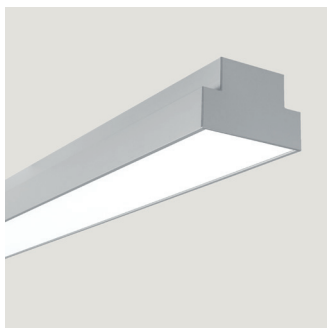

Darstellung 1:1

Profilsystem | B: 100mm x H: 65mm

Grundprofil: hochwertiges Aluminiumprofil natureloxiert
B/H: 100 x 65mm

Abdeckungen: ■ PMMA satiniert flach
■ Mikroprismatisch

Montage: ■ Decken-/Wandanbau
■ abgehängte Montage

Schutzart: IP20 | IP40 | IP44
IP54 (mit Zubehör)

Ausführung: ■ Einzelleuchte
■ als Lichtband konfigurierbar

Aluminium
natureloxiert

weiss
RAL 9016-F
Feinstruktur

schwarz
RAL 9005-F
Feinstruktur

RAL-Farbe
nach Vorgabe

NEMESIS 100

Profilsystem für die Anbau- & abgehängte Montage

NEMESIS 100 Einzelkomponenten:

Leerprofil Aluminium	Bestellnummer ZEUS-	Mindest-Bestellmenge
L: 2000mm Aluminium eloxiert	NEM100PR012010	1 Stk.
L: 3000mm Aluminium eloxiert	NEM100PR013010	18 Stk.
L: 4900mm Aluminium eloxiert	NEM100PR014510	60 Stk.
L: 2000mm RAL 9016-F Verkehrsweiß	NEM100PR029016F	
L: 3000mm RAL 9016-F Verkehrsweiß	NEM100PR039016F	
L: 4900mm RAL 9016-F Verkehrsweiß	NEM100PR059016F	
L: 2000mm RAL 9005-F Tiefschwarz	NEM100PR029005F	
L: 3000mm RAL 9005-F Tiefschwarz	NEM100PR039005F	
L: 4900mm RAL 9005-F Tiefschwarz	NEM100PR059005F	

F = Feinstruktur

Abdeckung	Bestellnummer ZEUS-	Mindest-Bestellmenge
L: 2000mm satiniert	NEM100ABD12200	1 Stk.
L: 3000mm satiniert	NEM100ABD13200	18 Stk.
L: 4900mm satiniert	NEM100ABD14200	60 Stk.
L: 2000mm prismatisch	NEM100ABD12100	1 Stk.
L: 3000mm prismatisch	NEM100ABD13100	18 Stk.
L: 4900mm prismatisch	NEM100ABD14100	60 Stk.