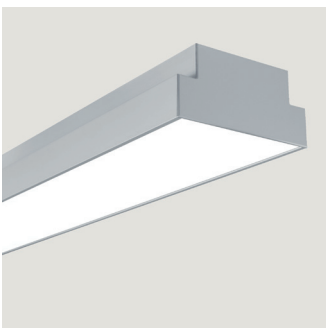

Darstellung 1:1

Profilsystem | B: 130mm x H: 65mm

Grundprofil: hochwertiges Aluminiumprofil natureloxiert
B/H: 130 x 65mm

Abdeckungen: ■ PMMA satiniert flach
■ Mikroprismatisch

Montage: ■ Decken/-Wandanbau
■ abgehängte Montage

Schutzart: IP20 | IP40 | IP44
IP54 (mit Zubehör)

Ausführung: ■ Einzelleuchte
■ als Lichtband konfigurierbar

Aluminium
natureloxiert

weiss
RAL 9016-F
Feinstruktur

schwarz
RAL 9005-F
Feinstruktur

RAL-Farbe
nach Vorgabe

NEMESIS 130

Profilsystem für die Anbau- & abgehängte Montage

NEMESIS 130 Einzelkomponenten:

Leerprofil Aluminium	Bestellnummer ZEUS-	Mindest-Bestellmenge
L: 2000mm Aluminium eloxiert	NEM130PR012010	1 Stk.
L: 3000mm Aluminium eloxiert	NEM130PR013010	18 Stk.
L: 4900mm Aluminium eloxiert	NEM130PR014510	60 Stk.
L: 2000mm RAL 9016-F Verkehrsweiß	NEM130PR029016F	
L: 3000mm RAL 9016-F Verkehrsweiß	NEM130PR039016F	
L: 4900mm RAL 9016-F Verkehrsweiß	NEM130PR059016F	
L: 2000mm RAL 9005-F Tiefschwarz	NEM130PR029005F	
L: 3000mm RAL 9005-F Tiefschwarz	NEM130PR039005F	
L: 4900mm RAL 9005-F Tiefschwarz	NEM130PR059005F	

F = Feinstruktur

Abdeckung	Bestellnummer ZEUS-	Mindest-Bestellmenge
L: 2000mm satiniert	NEM130ABD12200	1 Stk.
L: 3000mm satiniert	NEM130ABD13200	18 Stk.
L: 4900mm satiniert	NEM130ABD14200	60 Stk.
L: 2000mm prismatisch	NEM130ABD12100	1 Stk.
L: 3000mm prismatisch	NEM130ABD13100	18 Stk.
L: 4900mm prismatisch	NEM130ABD14100	60 Stk.