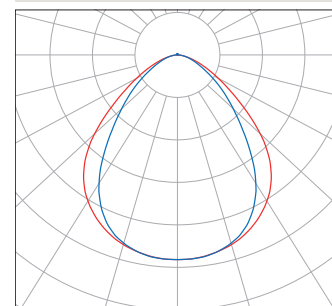

NEMESIS 130 LED 3-reihig Einzel-/Komplettleuchten:

Leuchtenlänge	350mA	Artikelnummer satinierter ZLED-	Artikelnummer prismatisch ZLED-
580mm	19,5W	NEM130 0580 #❖O	NEM130 0580 #❖U
670mm	22,5W	NEM130 0670 #❖O	NEM130 0670 #❖U
770mm	25,5W	NEM130 0770 #❖O	NEM130 0770 #❖U
860mm	28,5W	NEM130 0860 #❖O	NEM130 0860 #❖U
950mm	31,5W	NEM130 0950 #❖O	NEM130 0950 #❖U
1050mm	35,0W	NEM130 1050 #❖O	NEM130 1050 #❖U
1140mm	38,0W	NEM130 1140 #❖O	NEM130 1140 #❖U
1230mm	41,0W	NEM130 1230 #❖O	NEM130 1230 #❖U
1330mm	44,0W	NEM130 1330 #❖O	NEM130 1330 #❖U
1420mm	47,0W	NEM130 1420 #❖O	NEM130 1420 #❖U
1510mm	50,0W	NEM130 1510 #❖O	NEM130 1510 #❖U
1610mm	53,0W	NEM130 1610 #❖O	NEM130 1610 #❖U
1700mm	56,0W	NEM130 1700 #❖O	NEM130 1700 #❖U
1790mm	59,0W	NEM130 1790 #❖O	NEM130 1790 #❖U
1890mm	62,0W	NEM130 1890 #❖O	NEM130 1890 #❖U
1980mm	65,0W	NEM130 1980 #❖O	NEM130 1980 #❖U
2070mm	68,5W	NEM130 2070 #❖O	NEM130 2070 #❖U
2170mm	71,5W	NEM130 2170 #❖O	NEM130 2170 #❖U
2260mm	74,5W	NEM130 2260 #❖O	NEM130 2260 #❖U

= 2: nicht dimmbar
= 9: DALI dimmbar

❖ = H: 827 2700°K
= W: 830 3000°K (Standard)
= C: 840 4000°K (Standard)
= D: 865 6500°K

Vorstehend angeführte Artikel verstehen sich als Komplettleuchten, jedoch exkl. Einbauwinkel welche separat geordert werden müssen. Im Standard sind die Leuchten in Aluminium natureloxiert ausgeführt, Ausführungen in RAL-Farben und/oder höherer Schutzart sind gesondert zu ordern (siehe Zubehör)