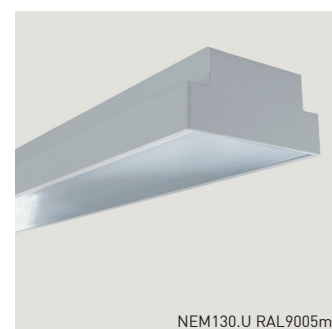

NEMESIS 130 LED 3-reihig Einzel-/Komplettleuchten:

Leuchtenlänge	350mA	Artikelnummer satinierter ZLED-	Artikelnummer prismatisch ZLED-
580mm	19,5W	NEM130 0580 #❖O	NEM130 0580 #❖U
670mm	22,5W	NEM130 0670 #❖O	NEM130 0670 #❖U
770mm	25,5W	NEM130 0770 #❖O	NEM130 0770 #❖U
860mm	28,5W	NEM130 0860 #❖O	NEM130 0860 #❖U
950mm	31,5W	NEM130 0950 #❖O	NEM130 0950 #❖U
1050mm	35,0W	NEM130 1050 #❖O	NEM130 1050 #❖U
1140mm	38,0W	NEM130 1140 #❖O	NEM130 1140 #❖U
1230mm	41,0W	NEM130 1230 #❖O	NEM130 1230 #❖U
1330mm	44,0W	NEM130 1330 #❖O	NEM130 1330 #❖U
1420mm	47,0W	NEM130 1420 #❖O	NEM130 1420 #❖U
1510mm	50,0W	NEM130 1510 #❖O	NEM130 1510 #❖U
1610mm	53,0W	NEM130 1610 #❖O	NEM130 1610 #❖U
1700mm	56,0W	NEM130 1700 #❖O	NEM130 1700 #❖U
1790mm	59,0W	NEM130 1790 #❖O	NEM130 1790 #❖U
1890mm	62,0W	NEM130 1890 #❖O	NEM130 1890 #❖U
1980mm	65,0W	NEM130 1980 #❖O	NEM130 1980 #❖U
2070mm	68,5W	NEM130 2070 #❖O	NEM130 2070 #❖U
2170mm	71,5W	NEM130 2170 #❖O	NEM130 2170 #❖U
2260mm	74,5W	NEM130 2260 #❖O	NEM130 2260 #❖U

= 2: nicht dimmbar
= 9: DALI dimmbar

❖ = H: 827 2700°K
= W: 830 3000°K (Standard)
= C: 840 4000°K (Standard)
= D: 865 6500°K

Vorstehend angeführte Artikel verstehen sich als Komplettleuchten, jedoch exkl. Einbauwinkel welche separat geordert werden müssen. Im Standard sind die Leuchten in Aluminium natureloxiert ausgeführt, Ausführungen in RAL-Farben und/oder höherer Schutzart sind gesondert zu ordern (siehe Zubehör)