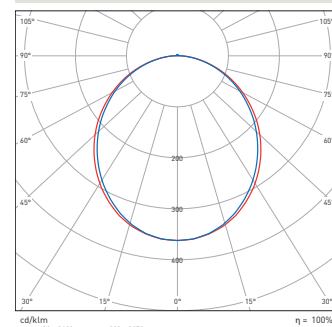

NEMESIS 130 LED 3-reihig Einzel-/Komplettleuchten:

Leuchtenlänge	350mA	Artikelnummer satinierter ZLED-	Artikelnummer prismatisch ZLED-
580mm	19,5W	NEM130 0580 #❖O	NEM130 0580 #❖U
670mm	22,5W	NEM130 0670 #❖O	NEM130 0670 #❖U
770mm	25,5W	NEM130 0770 #❖O	NEM130 0770 #❖U
860mm	28,5W	NEM130 0860 #❖O	NEM130 0860 #❖U
950mm	31,5W	NEM130 0950 #❖O	NEM130 0950 #❖U
1050mm	35,0W	NEM130 1050 #❖O	NEM130 1050 #❖U
1140mm	38,0W	NEM130 1140 #❖O	NEM130 1140 #❖U
1230mm	41,0W	NEM130 1230 #❖O	NEM130 1230 #❖U
1330mm	44,0W	NEM130 1330 #❖O	NEM130 1330 #❖U
1420mm	47,0W	NEM130 1420 #❖O	NEM130 1420 #❖U
1510mm	50,0W	NEM130 1510 #❖O	NEM130 1510 #❖U
1610mm	53,0W	NEM130 1610 #❖O	NEM130 1610 #❖U
1700mm	56,0W	NEM130 1700 #❖O	NEM130 1700 #❖U
1790mm	59,0W	NEM130 1790 #❖O	NEM130 1790 #❖U
1890mm	62,0W	NEM130 1890 #❖O	NEM130 1890 #❖U
1980mm	65,0W	NEM130 1980 #❖O	NEM130 1980 #❖U
2070mm	68,5W	NEM130 2070 #❖O	NEM130 2070 #❖U
2170mm	71,5W	NEM130 2170 #❖O	NEM130 2170 #❖U
2260mm	74,5W	NEM130 2260 #❖O	NEM130 2260 #❖U

= 2: nicht dimmbar
= 9: DALI dimmbar

❖ = H: 827 2700°K
= W: 830 3000°K (Standard)
= C: 840 4000°K (Standard)
= D: 865 6500°K

Vorstehend angeführte Artikel verstehen sich als Komplettleuchten, jedoch exkl. Einbauwinkel welche separat geordert werden müssen. Im Standard sind die Leuchten in Aluminium natureloxiert ausgeführt, Ausführungen in RAL-Farben und/oder höherer Schutzart sind gesondert zu ordern (siehe Zubehör)