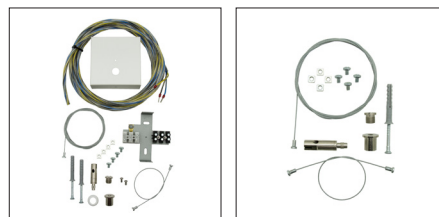

NEMESIS 130

Profilsystem für die Anbau- & abgehängte Montage

NEMESIS 130 Einzelkomponenten:

Leerprofil Aluminium	Bestellnummer ZEUS-	Mindest-Bestellmenge
L: 2000mm Aluminium eloxiert	NEM130PR012010	1 Stk.
L: 3000mm Aluminium eloxiert	NEM130PR013010	18 Stk.
L: 4900mm Aluminium eloxiert	NEM130PR014510	60 Stk.
L: 2000mm RAL 9016-F Verkehrsweiß	NEM130PR029016F	
L: 3000mm RAL 9016-F Verkehrsweiß	NEM130PR039016F	
L: 4900mm RAL 9016-F Verkehrsweiß	NEM130PR059016F	
L: 2000mm RAL 9005-F Tiefschwarz	NEM130PR029005F	
L: 3000mm RAL 9005-F Tiefschwarz	NEM130PR039005F	
L: 4900mm RAL 9005-F Tiefschwarz	NEM130PR059005F	

NEMESIS 130 Zubehör:

Zubehör	Bestellnummer ZEUS-	VPE
Enddeckel	NEM130ZBH00010	2 Stk.
Enddeckel IP54 für Einzelleuchten bis max. 2.500mm	NEM130ZBH00014	2 Stk.
IP-Montageschrauben für Einzelleuchten inkl. Dübel und Dichtpfropfen M20 Fräsung für IP-Montage ist separat zu bestellen!	990ZSP000002	2 Stk.
Längsverbinder	NEM130ZBH00100	1 Stk.
90° Innenverbinder	NEM130ZBH00210	1 Stk.
Seilabhängung Set ‚Q‘ exkl. Kabel	990ZSP000410	1 Stk.
Seilabhängung Set ‚Q‘ inkl. Kabel 3-polig	990ZSP000430	1 Stk.
Seilabhängung Set ‚Q‘ inkl. Kabel 5-polig	990ZSP000450	1 Stk.
Seilabhängung Set ‚Y‘ Standard	990ZSP000011	1 Stk.
Einlegestreifen für Metalldecken	NEM130ZBH00950	1000mm
RAL9016-F Verkehrsweiß für Einzel-/Komplettleuchten	NEM130ZBHR9016F	per m
RAL9005-F Tiefschwarz für Einzel-/Komplettleuchten	NEM130ZBHR9005F	per m
RAL-Farbe nach Vorgabe	NEM130ZBH00990	per m
Casambi Ready Funk-Modul Drahtlose Steuerung (Android / iOS) DALI-kompatibel, analog (1-10V)	28002212	1 Stk.
Casambi Steuerung weiss drahtlos, batteriebetrieben	28002420	1 Stk.
Casambi Steuerung schwarz drahtlos, batteriebetrieben	28002213	1 Stk.