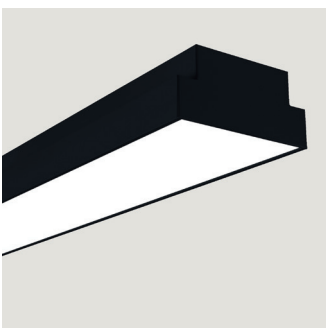

Darstellung 1:1

Profilsystem | B: 130mm x H: 65mm

Grundprofil: hochwertiges Aluminiumprofil natureloxiert
B/H: 130 x 65mm

Abdeckungen: ■ PMMA satiniert flach
■ Mikroprismatisch

Montage: ■ Decken/-Wandanbau
■ abgehängte Montage

Schutzart: IP20 | IP40 | IP44
IP54 (mit Zubehör)

Ausführung: ■ Einzelleuchte
■ als Lichtband konfigurierbar