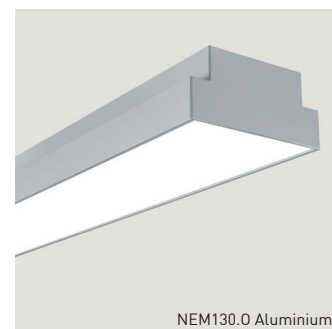

NEMESIS 130 LED 3-reihig Einzel-/Komplettleuchten:

Leuchtenlänge	350mA	Artikelnummer satinierter ZLED-	Artikelnummer prismatisch ZLED-
580mm	19,5W	NEM130 0580 #❖O	NEM130 0580 #❖U
670mm	22,5W	NEM130 0670 #❖O	NEM130 0670 #❖U
770mm	25,5W	NEM130 0770 #❖O	NEM130 0770 #❖U
860mm	28,5W	NEM130 0860 #❖O	NEM130 0860 #❖U
950mm	31,5W	NEM130 0950 #❖O	NEM130 0950 #❖U
1050mm	35,0W	NEM130 1050 #❖O	NEM130 1050 #❖U
1140mm	38,0W	NEM130 1140 #❖O	NEM130 1140 #❖U
1230mm	41,0W	NEM130 1230 #❖O	NEM130 1230 #❖U
1330mm	44,0W	NEM130 1330 #❖O	NEM130 1330 #❖U
1420mm	47,0W	NEM130 1420 #❖O	NEM130 1420 #❖U
1510mm	50,0W	NEM130 1510 #❖O	NEM130 1510 #❖U
1610mm	53,0W	NEM130 1610 #❖O	NEM130 1610 #❖U
1700mm	56,0W	NEM130 1700 #❖O	NEM130 1700 #❖U
1790mm	59,0W	NEM130 1790 #❖O	NEM130 1790 #❖U
1890mm	62,0W	NEM130 1890 #❖O	NEM130 1890 #❖U
1980mm	65,0W	NEM130 1980 #❖O	NEM130 1980 #❖U
2070mm	68,5W	NEM130 2070 #❖O	NEM130 2070 #❖U
2170mm	71,5W	NEM130 2170 #❖O	NEM130 2170 #❖U
2260mm	74,5W	NEM130 2260 #❖O	NEM130 2260 #❖U

= 2: nicht dimmbar
= 9: DALI dimmbar

❖ = H: 827 2700°K
= W: 830 3000°K (Standard)
= C: 840 4000°K (Standard)
= D: 865 6500°K

Vorstehend angeführte Artikel verstehen sich als Komplettleuchten, jedoch exkl. Einbauwinkel welche separat geordert werden müssen. Im Standard sind die Leuchten in Aluminium natureloxiert ausgeführt, Ausführungen in RAL-Farben und/oder höherer Schutzart sind gesondert zu ordern (siehe Zubehör)