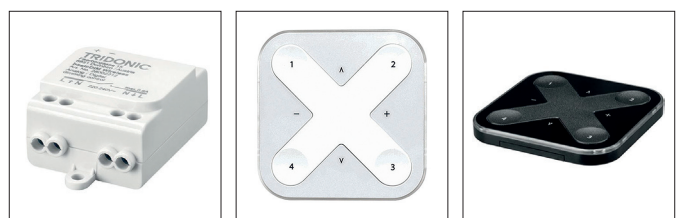

NEMESIS 130

Profilsystem für die Anbau- & abgehängte Montage

NEMESIS 130 Einzelkomponenten:

Leerprofil Aluminium	Bestellnummer ZEUS-	Mindest-Bestellmenge
L: 2000mm Aluminium eloxiert	NEM130PR012010	1 Stk.
L: 3000mm Aluminium eloxiert	NEM130PR013010	18 Stk.
L: 4900mm Aluminium eloxiert	NEM130PR014510	60 Stk.
L: 2000mm RAL 9016-F Verkehrsweiß	NEM130PR029016F	
L: 3000mm RAL 9016-F Verkehrsweiß	NEM130PR039016F	
L: 4900mm RAL 9016-F Verkehrsweiß	NEM130PR059016F	
L: 2000mm RAL 9005-F Tiefschwarz	NEM130PR029005F	
L: 3000mm RAL 9005-F Tiefschwarz	NEM130PR039005F	
L: 4900mm RAL 9005-F Tiefschwarz	NEM130PR059005F	

NEMESIS 130 Zubehör:

Zubehör	Bestellnummer ZEUS-	VPE
Enddeckel	NEM130ZBH00010	2 Stk.
Enddeckel IP54 für Einzelleuchten bis max. 2.500mm	NEM130ZBH00014	2 Stk.
IP-Montageschrauben für Einzelleuchten inkl. Dübel und Dichtpfropfen M20 Fräsung für IP-Montage ist separat zu bestellen!	990ZSP000002	2 Stk.
Längsverbinder	NEM130ZBH00100	1 Stk.
90° Innenverbinder	NEM130ZBH00210	1 Stk.
Seilabhängung Set ‚Q‘ exkl. Kabel	990ZSP000410	1 Stk.
Seilabhängung Set ‚Q‘ inkl. Kabel 3-polig	990ZSP000430	1 Stk.
Seilabhängung Set ‚Q‘ inkl. Kabel 5-polig	990ZSP000450	1 Stk.
Seilabhängung Set ‚Y‘ Standard	990ZSP000011	1 Stk.
Einlegestreifen für Metalldecken	NEM130ZBH00950	1000mm
RAL9016-F Verkehrsweiß für Einzel-/Komplettleuchten	NEM130ZBHR9016F	per m
RAL9005-F Tiefschwarz für Einzel-/Komplettleuchten	NEM130ZBHR9005F	per m
RAL-Farbe nach Vorgabe	NEM130ZBH00990	per m
Casambi Ready Funk-Modul Drahtlose Steuerung (Android / iOS) DALI-kompatibel, analog (1-10V)	28002212	1 Stk.
Casambi Steuerung weiss drahtlos, batteriebetrieben	28002420	1 Stk.
Casambi Steuerung schwarz drahtlos, batteriebetrieben	28002213	1 Stk.