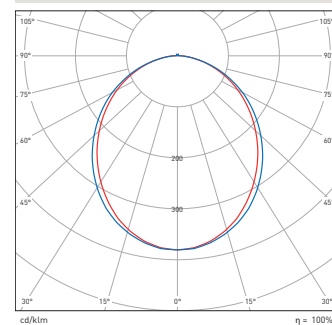

Leuchtenlänge	LP/HE 350mA	Artikelnummer satinirt ZLED-	HP/HO 350mA	Artikelnummer satinirt ZLED-
440mm	7,8W	SA57 0440 2❖0 ¹⁾	12,6W	SA58 0440 #❖0
510mm	8,8W	SA57 0510 2❖0 ¹⁾	14,6W	SA58 0510 #❖0
580mm	9,8W	SA57 0580 #❖0	16,5W	SA58 0580 #❖0
650mm	10,7W	SA57 0650 #❖0	18,5W	SA58 0650 #❖0
720mm	11,7W	SA57 0720 #❖0	20,4W	SA58 0720 #❖0
790mm	12,7W	SA57 0790 #❖0	22,3W	SA58 0790 #❖0
860mm	13,6W	SA57 0860 #❖0	24,3W	SA58 0860 #❖0
930mm	14,6W	SA57 0930 #❖0	26,2W	SA58 0930 #❖0
1000mm	15,6W	SA57 1000 #❖0	28,2W	SA58 1000 #❖0
1070mm	17,1W	SA57 1070 #❖0	31,1W	SA58 1070 #❖0
1140mm	18,0W	SA57 1140 #❖0	33,0W	SA58 1140 #❖0
1210mm	19,0W	SA57 1210 #❖0	35,0W	SA58 1210 #❖0
1280mm	20,0W	SA57 1280 #❖0	36,9W	SA58 1280 #❖0
1350mm	20,9W	SA57 1350 #❖0	38,9W	SA58 1350 #❖0
1420mm	21,9W	SA57 1420 #❖0	40,8W	SA58 1420 #❖0
1490mm	22,9W	SA57 1490 #❖0	42,7W	SA58 1490 #❖0
1560mm	23,8W	SA57 1560 #❖0	44,7W	SA58 1560 #❖0
1630mm	24,8W	SA57 1630 #❖0	46,6W	SA58 1630 #❖0
1700mm	25,8W	SA57 1700 #❖0	48,6W	SA58 1700 #❖0
1770mm	26,8W	SA57 1770 #❖0	50,5W	SA58 1770 #❖0
1840mm	27,7W	SA57 1840 #❖0	52,4W	SA58 1840 #❖0
1910mm	28,7W	SA57 1910 #❖0	54,4W	SA58 1910 #❖0
1980mm	29,7W	SA57 1980 #❖0	56,3W	SA58 1980 #❖0
2050mm	31,1W	SA57 2050 #❖0	59,3W	SA58 2050 #❖0
2120mm	32,1W	SA57 2120 #❖0	61,2W	SA58 2120 #❖0
2190mm	33,1W	SA57 2190 #❖0	63,1W	SA58 2190 #❖0
2260mm	34,0W	SA57 2260 #❖0	65,1W	SA58 2260 #❖0
2330mm	35,0W	SA57 2330 #❖0	67,0W	SA58 2330 #❖0
2400mm	36,0W	SA57 2400 #❖0	69,0W	SA58 2400 #❖0
2470mm	37,0W	SA57 2470 #❖0	70,9W	SA58 2470 #❖0
2540mm	37,9W	SA57 2540 #❖0	72,8W	SA58 2540 #❖0
2610mm	38,9W	SA57 2610 #❖0	74,8W	SA58 2610 #❖0
2680mm	39,9W	SA57 2680 #❖0	76,7W	SA58 2680 #❖0
2750mm	40,8W	SA57 2750 #❖0	78,7W	SA58 2750 2❖0 ¹⁾
2820mm	41,8W	SA57 2820 #❖0	80,6W	SA58 2820 2❖0 ¹⁾
2890mm	42,8W	SA57 2890 #❖0	82,5W	SA58 2890 2❖0 ¹⁾
2960mm	43,7W	SA57 2960 #❖0	84,5W	SA58 2960 2❖0 ¹⁾

= 2: nicht dimmbar
= 9: DALI dimmbar

❖ = H: 827 2700°K
= W: 830 3000°K (Standard)
= C: 840 4000°K (Standard)
= D: 865 6500°K

¹⁾ Nicht in DALI-dimmbar erhältlich

Vorstehend angeführte Artikel verstehen sich als Komplettleuchten, jedoch exkl. Einbauwinkel welche separat geordert werden müssen. Im Standard sind die Leuchten in Aluminium natureloxiert ausgeführt, Ausführungen in RAL-Farben und/oder höherer Schutzart sind gesondert zu ordern (siehe Zubehör)