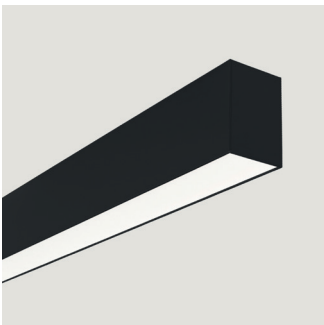

Darstellung 1:1

Profilsystem | B: 47mm x H: 70mm

Grundprofil: hochwertiges Aluminiumprofil natureloxiert
B/H: 47 x 70mm

Abdeckungen: ■ PMMA satiniert flach (endlos)

Montage: ■ Decken-/Wandanbau
■ abgehängte Montage

Schutzart: IP20 | IP40 | IP44
IP54 (mit Zubehör)

Ausführung: ■ Einzelleuchte
■ als Lichtband konfigurierbar