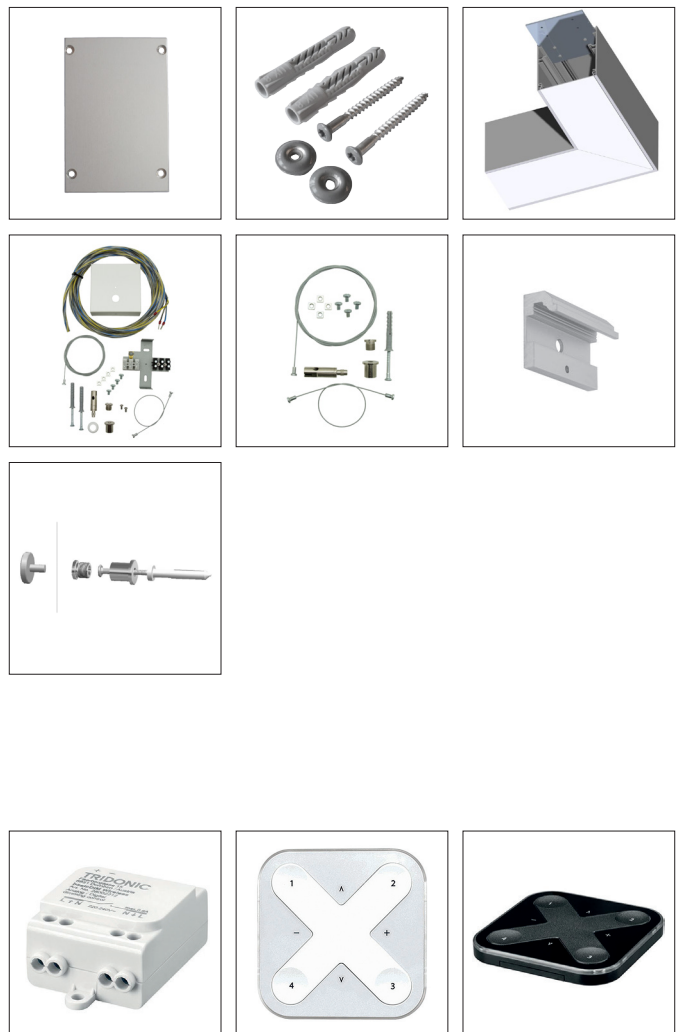

Abdeckung	Bestellnummer ZEUS-	Mindest-Bestellmenge
L: 2000mm | satiniert	SA60ABD12200	1 Stk.
L: 3000mm | satiniert	SA60ABD13200	18 Stk.
L: 4900mm | satiniert	SA60ABD14200	60 Stk.
L: 2000mm | prismatisch	SA60ABD12100	1 Stk.
L: 3000mm | prismatisch	SA60ABD13100	18 Stk.
L: 4900mm | prismatisch	SA60ABD14100	60 Stk.