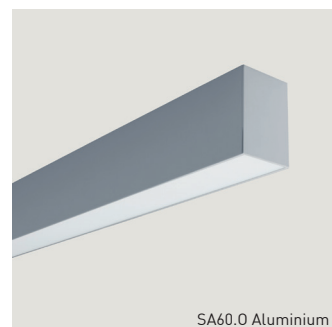

Leuchtenlänge	LP/HE 350mA	Artikelnummer satinierter ZLED-	Artikelnummer prismatisch ZLED-	HP/HO 350mA	Artikelnummer satinierter ZLED-	Artikelnummer prismatisch ZLED-
440mm	7,8W	SA60 0440 2❖0 ¹⁾	SA60 0440 2❖U ¹⁾	12,6W	SA64 0440 #❖0	SA64 0440 #❖U
510mm	8,8W	SA60 0510 2❖0 ¹⁾	SA60 0510 2❖U ¹⁾	14,6W	SA64 0510 #❖0	SA64 0510 #❖U
580mm	9,8W	SA60 0580 #❖0	SA60 0580 #❖U	16,5W	SA64 0580 #❖0	SA64 0580 #❖U
650mm	10,7W	SA60 0650 #❖0	SA60 0650 #❖U	18,5W	SA64 0650 #❖0	SA64 0650 #❖U
720mm	11,7W	SA60 0720 #❖0	SA60 0720 #❖U	20,4W	SA64 0720 #❖0	SA64 0720 #❖U
790mm	12,7W	SA60 0790 #❖0	SA60 0790 #❖U	22,3W	SA64 0790 #❖0	SA64 0790 #❖U
860mm	13,6W	SA60 0860 #❖0	SA60 0860 #❖U	24,3W	SA64 0860 #❖0	SA64 0860 #❖U
930mm	14,6W	SA60 0930 #❖0	SA60 0930 #❖U	26,2W	SA64 0930 #❖0	SA64 0930 #❖U
1000mm	15,6W	SA60 1000 #❖0	SA60 1000 #❖U	28,2W	SA64 1000 #❖0	SA64 1000 #❖U
1070mm	17,1W	SA60 1070 #❖0	SA60 1070 #❖U	31,1W	SA64 1070 #❖0	SA64 1070 #❖U
1140mm	18,0W	SA60 1140 #❖0	SA60 1140 #❖U	33,0W	SA64 1140 #❖0	SA64 1140 #❖U
1210mm	19,0W	SA60 1210 #❖0	SA60 1210 #❖U	35,0W	SA64 1210 #❖0	SA64 1210 #❖U
1280mm	20,0W	SA60 1280 #❖0	SA60 1280 #❖U	36,9W	SA64 1280 #❖0	SA64 1280 #❖U
1350mm	20,9W	SA60 1350 #❖0	SA60 1350 #❖U	38,9W	SA64 1350 #❖0	SA64 1350 #❖U
1420mm	21,9W	SA60 1420 #❖0	SA60 1420 #❖U	40,8W	SA64 1420 #❖0	SA64 1420 #❖U
1490mm	22,9W	SA60 1490 #❖0	SA60 1490 #❖U	42,7W	SA64 1490 #❖0	SA64 1490 #❖U
1560mm	23,8W	SA60 1560 #❖0	SA60 1560 #❖U	44,7W	SA64 1560 #❖0	SA64 1560 #❖U
1630mm	24,8W	SA60 1630 #❖0	SA60 1630 #❖U	46,6W	SA64 1630 #❖0	SA64 1630 #❖U
1700mm	25,8W	SA60 1700 #❖0	SA60 1700 #❖U	48,6W	SA64 1700 #❖0	SA64 1700 #❖U
1770mm	26,8W	SA60 1770 #❖0	SA60 1770 #❖U	50,5W	SA64 1770 #❖0	SA64 1770 #❖U
1840mm	27,7W	SA60 1840 #❖0	SA60 1840 #❖U	52,4W	SA64 1840 #❖0	SA64 1840 #❖U
1910mm	28,7W	SA60 1910 #❖0	SA60 1910 #❖U	54,4W	SA64 1910 #❖0	SA64 1910 #❖U
1980mm	29,7W	SA60 1980 #❖0	SA60 1980 #❖U	56,3W	SA64 1980 #❖0	SA64 1980 #❖U
2050mm	31,1W	SA60 2050 #❖0	SA60 2050 #❖U	59,3W	SA64 2050 #❖0	SA64 2050 #❖U
2120mm	32,1W	SA60 2120 #❖0	SA60 2120 #❖U	61,2W	SA64 2120 #❖0	SA64 2120 #❖U
2190mm	33,1W	SA60 2190 #❖0	SA60 2190 #❖U	63,1W	SA64 2190 #❖0	SA64 2190 #❖U
2260mm	34,0W	SA60 2260 #❖0	SA60 2260 #❖U	65,1W	SA64 2260 #❖0	SA64 2260 #❖U
2330mm	35,0W	SA60 2330 #❖0	SA60 2330 #❖U	67,0W	SA64 2330 #❖0	SA64 2330 #❖U
2400mm	36,0W	SA60 2400 #❖0	SA60 2400 #❖U	69,0W	SA64 2400 #❖0	SA64 2400 #❖U
2470mm	37,0W	SA60 2470 #❖0	SA60 2470 #❖U	70,9W	SA64 2470 #❖0	SA64 2470 #❖U
2540mm	37,9W	SA60 2540 #❖0	SA60 2540 #❖U	72,8W	SA64 2540 #❖0	SA64 2540 #❖U
2610mm	38,9W	SA60 2610 #❖0	SA60 2610 #❖U	74,8W	SA64 2610 #❖0	SA64 2610 #❖U
2680mm	39,9W	SA60 2680 #❖0	SA60 2680 #❖U	76,7W	SA64 2680 #❖0	SA64 2680 #❖U
2750mm	40,8W	SA60 2750 #❖0	SA60 2750 #❖U	78,7W	SA64 2750 2❖0 ¹⁾	SA64 2750 2❖U ¹⁾
2820mm	41,8W	SA60 2820 #❖0	SA60 2820 #❖U	80,6W	SA64 2820 2❖0 ¹⁾	SA64 2820 2❖U ¹⁾
2890mm	42,8W	SA60 2890 #❖0	SA60 2890 #❖U	82,5W	SA64 2890 2❖0 ¹⁾	SA64 2890 2❖U ¹⁾
2960mm	43,7W	SA60 2960 #❖0	SA60 2960 #❖U	84,5W	SA64 2960 2❖0 ¹⁾	SA64 2960 2❖U ¹⁾

= 2: nicht dimmbar
= 9: DALI dimmbar

❖ = H: 827 2700°K
= W: 830 3000°K (Standard)
= C: 840 4000°K (Standard)
= D: 865 6500°K

¹⁾ Nicht in DALI-dimmbar erhältlich

Vorstehend angeführte Artikel verstehen sich als Komplettleuchten, jedoch exkl. Einbauwinkel welche separat geordert werden müssen. Im Standard sind die Leuchten in Aluminium natureloxiert ausgeführt, Ausführungen in RAL-Farben und/oder höherer Schutzart sind gesondert zu ordern (siehe Zubehör)