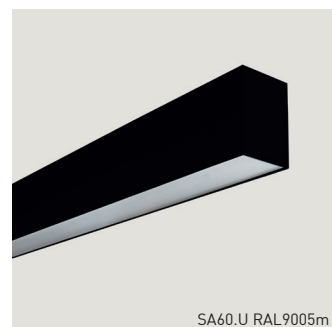

Leuchtenlänge	LP/HE 350mA	Artikelnummer satinierter ZLED-	Artikelnummer prismatisch ZLED-	HP/HO 350mA	Artikelnummer satinierter ZLED-	Artikelnummer prismatisch ZLED-
440mm	7,8W	SA60 0440 2❖0 ¹⁾	SA60 0440 2❖U ¹⁾	12,6W	SA64 0440 #❖0	SA64 0440 #❖U
510mm	8,8W	SA60 0510 2❖0 ¹⁾	SA60 0510 2❖U ¹⁾	14,6W	SA64 0510 #❖0	SA64 0510 #❖U
580mm	9,8W	SA60 0580 #❖0	SA60 0580 #❖U	16,5W	SA64 0580 #❖0	SA64 0580 #❖U
650mm	10,7W	SA60 0650 #❖0	SA60 0650 #❖U	18,5W	SA64 0650 #❖0	SA64 0650 #❖U
720mm	11,7W	SA60 0720 #❖0	SA60 0720 #❖U	20,4W	SA64 0720 #❖0	SA64 0720 #❖U
790mm	12,7W	SA60 0790 #❖0	SA60 0790 #❖U	22,3W	SA64 0790 #❖0	SA64 0790 #❖U
860mm	13,6W	SA60 0860 #❖0	SA60 0860 #❖U	24,3W	SA64 0860 #❖0	SA64 0860 #❖U
930mm	14,6W	SA60 0930 #❖0	SA60 0930 #❖U	26,2W	SA64 0930 #❖0	SA64 0930 #❖U
1000mm	15,6W	SA60 1000 #❖0	SA60 1000 #❖U	28,2W	SA64 1000 #❖0	SA64 1000 #❖U
1070mm	17,1W	SA60 1070 #❖0	SA60 1070 #❖U	31,1W	SA64 1070 #❖0	SA64 1070 #❖U
1140mm	18,0W	SA60 1140 #❖0	SA60 1140 #❖U	33,0W	SA64 1140 #❖0	SA64 1140 #❖U
1210mm	19,0W	SA60 1210 #❖0	SA60 1210 #❖U	35,0W	SA64 1210 #❖0	SA64 1210 #❖U
1280mm	20,0W	SA60 1280 #❖0	SA60 1280 #❖U	36,9W	SA64 1280 #❖0	SA64 1280 #❖U
1350mm	20,9W	SA60 1350 #❖0	SA60 1350 #❖U	38,9W	SA64 1350 #❖0	SA64 1350 #❖U
1420mm	21,9W	SA60 1420 #❖0	SA60 1420 #❖U	40,8W	SA64 1420 #❖0	SA64 1420 #❖U
1490mm	22,9W	SA60 1490 #❖0	SA60 1490 #❖U	42,7W	SA64 1490 #❖0	SA64 1490 #❖U
1560mm	23,8W	SA60 1560 #❖0	SA60 1560 #❖U	44,7W	SA64 1560 #❖0	SA64 1560 #❖U
1630mm	24,8W	SA60 1630 #❖0	SA60 1630 #❖U	46,6W	SA64 1630 #❖0	SA64 1630 #❖U
1700mm	25,8W	SA60 1700 #❖0	SA60 1700 #❖U	48,6W	SA64 1700 #❖0	SA64 1700 #❖U
1770mm	26,8W	SA60 1770 #❖0	SA60 1770 #❖U	50,5W	SA64 1770 #❖0	SA64 1770 #❖U
1840mm	27,7W	SA60 1840 #❖0	SA60 1840 #❖U	52,4W	SA64 1840 #❖0	SA64 1840 #❖U
1910mm	28,7W	SA60 1910 #❖0	SA60 1910 #❖U	54,4W	SA64 1910 #❖0	SA64 1910 #❖U
1980mm	29,7W	SA60 1980 #❖0	SA60 1980 #❖U	56,3W	SA64 1980 #❖0	SA64 1980 #❖U
2050mm	31,1W	SA60 2050 #❖0	SA60 2050 #❖U	59,3W	SA64 2050 #❖0	SA64 2050 #❖U
2120mm	32,1W	SA60 2120 #❖0	SA60 2120 #❖U	61,2W	SA64 2120 #❖0	SA64 2120 #❖U
2190mm	33,1W	SA60 2190 #❖0	SA60 2190 #❖U	63,1W	SA64 2190 #❖0	SA64 2190 #❖U
2260mm	34,0W	SA60 2260 #❖0	SA60 2260 #❖U	65,1W	SA64 2260 #❖0	SA64 2260 #❖U
2330mm	35,0W	SA60 2330 #❖0	SA60 2330 #❖U	67,0W	SA64 2330 #❖0	SA64 2330 #❖U
2400mm	36,0W	SA60 2400 #❖0	SA60 2400 #❖U	69,0W	SA64 2400 #❖0	SA64 2400 #❖U
2470mm	37,0W	SA60 2470 #❖0	SA60 2470 #❖U	70,9W	SA64 2470 #❖0	SA64 2470 #❖U
2540mm	37,9W	SA60 2540 #❖0	SA60 2540 #❖U	72,8W	SA64 2540 #❖0	SA64 2540 #❖U
2610mm	38,9W	SA60 2610 #❖0	SA60 2610 #❖U	74,8W	SA64 2610 #❖0	SA64 2610 #❖U
2680mm	39,9W	SA60 2680 #❖0	SA60 2680 #❖U	76,7W	SA64 2680 #❖0	SA64 2680 #❖U
2750mm	40,8W	SA60 2750 #❖0	SA60 2750 #❖U	78,7W	SA64 2750 2❖0 ¹⁾	SA64 2750 2❖U ¹⁾
2820mm	41,8W	SA60 2820 #❖0	SA60 2820 #❖U	80,6W	SA64 2820 2❖0 ¹⁾	SA64 2820 2❖U ¹⁾
2890mm	42,8W	SA60 2890 #❖0	SA60 2890 #❖U	82,5W	SA64 2890 2❖0 ¹⁾	SA64 2890 2❖U ¹⁾
2960mm	43,7W	SA60 2960 #❖0	SA60 2960 #❖U	84,5W	SA64 2960 2❖0 ¹⁾	SA64 2960 2❖U ¹⁾

= 2: nicht dimmbar
= 9: DALI dimmbar

❖ = H: 827 2700°K
= W: 830 3000°K (Standard)
= C: 840 4000°K (Standard)
= D: 865 6500°K

¹⁾ Nicht in DALI-dimmbar erhältlich

Vorstehend angeführte Artikel verstehen sich als Komplettleuchten, jedoch exkl. Einbauwinkel welche separat geordert werden müssen. Im Standard sind die Leuchten in Aluminium natureloxiert ausgeführt, Ausführungen in RAL-Farben und/oder höherer Schutzart sind gesondert zu ordern (siehe Zubehör)