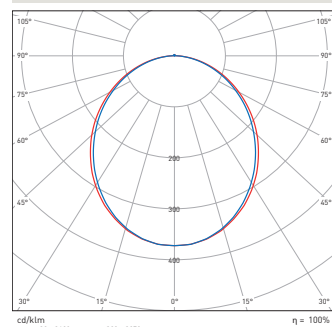

Leuchtenlänge	LP/HE 350mA	Artikelnummer satinierter ZLED-	Artikelnummer prismatisch ZLED-	HP/HO 350mA	Artikelnummer satinierter ZLED-	Artikelnummer prismatisch ZLED-
440mm	7,8W	SA60 0440 2❖0 ¹⁾	SA60 0440 2❖U ¹⁾	12,6W	SA64 0440 #❖0	SA64 0440 #❖U
510mm	8,8W	SA60 0510 2❖0 ¹⁾	SA60 0510 2❖U ¹⁾	14,6W	SA64 0510 #❖0	SA64 0510 #❖U
580mm	9,8W	SA60 0580 #❖0	SA60 0580 #❖U	16,5W	SA64 0580 #❖0	SA64 0580 #❖U
650mm	10,7W	SA60 0650 #❖0	SA60 0650 #❖U	18,5W	SA64 0650 #❖0	SA64 0650 #❖U
720mm	11,7W	SA60 0720 #❖0	SA60 0720 #❖U	20,4W	SA64 0720 #❖0	SA64 0720 #❖U
790mm	12,7W	SA60 0790 #❖0	SA60 0790 #❖U	22,3W	SA64 0790 #❖0	SA64 0790 #❖U
860mm	13,6W	SA60 0860 #❖0	SA60 0860 #❖U	24,3W	SA64 0860 #❖0	SA64 0860 #❖U
930mm	14,6W	SA60 0930 #❖0	SA60 0930 #❖U	26,2W	SA64 0930 #❖0	SA64 0930 #❖U
1000mm	15,6W	SA60 1000 #❖0	SA60 1000 #❖U	28,2W	SA64 1000 #❖0	SA64 1000 #❖U
1070mm	17,1W	SA60 1070 #❖0	SA60 1070 #❖U	31,1W	SA64 1070 #❖0	SA64 1070 #❖U
1140mm	18,0W	SA60 1140 #❖0	SA60 1140 #❖U	33,0W	SA64 1140 #❖0	SA64 1140 #❖U
1210mm	19,0W	SA60 1210 #❖0	SA60 1210 #❖U	35,0W	SA64 1210 #❖0	SA64 1210 #❖U
1280mm	20,0W	SA60 1280 #❖0	SA60 1280 #❖U	36,9W	SA64 1280 #❖0	SA64 1280 #❖U
1350mm	20,9W	SA60 1350 #❖0	SA60 1350 #❖U	38,9W	SA64 1350 #❖0	SA64 1350 #❖U
1420mm	21,9W	SA60 1420 #❖0	SA60 1420 #❖U	40,8W	SA64 1420 #❖0	SA64 1420 #❖U
1490mm	22,9W	SA60 1490 #❖0	SA60 1490 #❖U	42,7W	SA64 1490 #❖0	SA64 1490 #❖U
1560mm	23,8W	SA60 1560 #❖0	SA60 1560 #❖U	44,7W	SA64 1560 #❖0	SA64 1560 #❖U
1630mm	24,8W	SA60 1630 #❖0	SA60 1630 #❖U	46,6W	SA64 1630 #❖0	SA64 1630 #❖U
1700mm	25,8W	SA60 1700 #❖0	SA60 1700 #❖U	48,6W	SA64 1700 #❖0	SA64 1700 #❖U
1770mm	26,8W	SA60 1770 #❖0	SA60 1770 #❖U	50,5W	SA64 1770 #❖0	SA64 1770 #❖U
1840mm	27,7W	SA60 1840 #❖0	SA60 1840 #❖U	52,4W	SA64 1840 #❖0	SA64 1840 #❖U
1910mm	28,7W	SA60 1910 #❖0	SA60 1910 #❖U	54,4W	SA64 1910 #❖0	SA64 1910 #❖U
1980mm	29,7W	SA60 1980 #❖0	SA60 1980 #❖U	56,3W	SA64 1980 #❖0	SA64 1980 #❖U
2050mm	31,1W	SA60 2050 #❖0	SA60 2050 #❖U	59,3W	SA64 2050 #❖0	SA64 2050 #❖U
2120mm	32,1W	SA60 2120 #❖0	SA60 2120 #❖U	61,2W	SA64 2120 #❖0	SA64 2120 #❖U
2190mm	33,1W	SA60 2190 #❖0	SA60 2190 #❖U	63,1W	SA64 2190 #❖0	SA64 2190 #❖U
2260mm	34,0W	SA60 2260 #❖0	SA60 2260 #❖U	65,1W	SA64 2260 #❖0	SA64 2260 #❖U
2330mm	35,0W	SA60 2330 #❖0	SA60 2330 #❖U	67,0W	SA64 2330 #❖0	SA64 2330 #❖U
2400mm	36,0W	SA60 2400 #❖0	SA60 2400 #❖U	69,0W	SA64 2400 #❖0	SA64 2400 #❖U
2470mm	37,0W	SA60 2470 #❖0	SA60 2470 #❖U	70,9W	SA64 2470 #❖0	SA64 2470 #❖U
2540mm	37,9W	SA60 2540 #❖0	SA60 2540 #❖U	72,8W	SA64 2540 #❖0	SA64 2540 #❖U
2610mm	38,9W	SA60 2610 #❖0	SA60 2610 #❖U	74,8W	SA64 2610 #❖0	SA64 2610 #❖U
2680mm	39,9W	SA60 2680 #❖0	SA60 2680 #❖U	76,7W	SA64 2680 #❖0	SA64 2680 #❖U
2750mm	40,8W	SA60 2750 #❖0	SA60 2750 #❖U	78,7W	SA64 2750 2❖0 ¹⁾	SA64 2750 2❖U ¹⁾
2820mm	41,8W	SA60 2820 #❖0	SA60 2820 #❖U	80,6W	SA64 2820 2❖0 ¹⁾	SA64 2820 2❖U ¹⁾
2890mm	42,8W	SA60 2890 #❖0	SA60 2890 #❖U	82,5W	SA64 2890 2❖0 ¹⁾	SA64 2890 2❖U ¹⁾
2960mm	43,7W	SA60 2960 #❖0	SA60 2960 #❖U	84,5W	SA64 2960 2❖0 ¹⁾	SA64 2960 2❖U ¹⁾

= 2: nicht dimmbar
= 9: DALI dimmbar

❖ = H: 827 2700°K
= W: 830 3000°K (Standard)
= C: 840 4000°K (Standard)
= D: 865 6500°K

¹⁾ Nicht in DALI-dimmbar erhältlich

Vorstehend angeführte Artikel verstehen sich als Komplettleuchten, jedoch exkl. Einbauwinkel welche separat geordert werden müssen. Im Standard sind die Leuchten in Aluminium natureloxiert ausgeführt, Ausführungen in RAL-Farben und/oder höherer Schutzart sind gesondert zu ordern (siehe Zubehör)