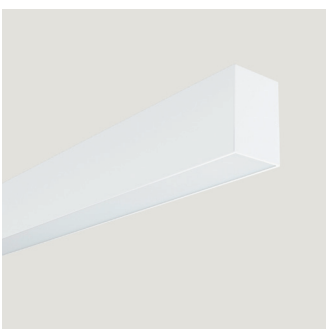

Darstellung 1:1

Profilsystem | B: 60mm x H: 90mm

Grundprofil: hochwertiges Aluminiumprofil natureloxiert
B/H: 60 x 90mm

Abdeckungen: ■ PMMA satiniert flach
■ Mikroprismatisch

Montage: ■ Decken-/Wandanbau
■ abgehängte Montage

Schutzart: IP20 | IP40 | IP44
IP54 (mit Zubehör)

Ausführung: ■ Einzelleuchte
■ als Lichtband konfigurierbar