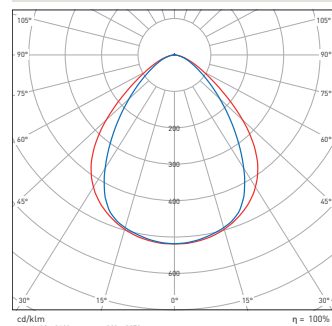

Leuchtenlänge	LP/HE 350mA	Artikelnummer satinierter ZLED-	Artikelnummer prismatisch ZLED-	HP/HO 350mA	Artikelnummer satinierter ZLED-	Artikelnummer prismatisch ZLED-
440mm	7,8W	SA60 0440 2❖0 ¹⁾	SA60 0440 2❖U ¹⁾	12,6W	SA64 0440 #❖0	SA64 0440 #❖U
510mm	8,8W	SA60 0510 2❖0 ¹⁾	SA60 0510 2❖U ¹⁾	14,6W	SA64 0510 #❖0	SA64 0510 #❖U
580mm	9,8W	SA60 0580 #❖0	SA60 0580 #❖U	16,5W	SA64 0580 #❖0	SA64 0580 #❖U
650mm	10,7W	SA60 0650 #❖0	SA60 0650 #❖U	18,5W	SA64 0650 #❖0	SA64 0650 #❖U
720mm	11,7W	SA60 0720 #❖0	SA60 0720 #❖U	20,4W	SA64 0720 #❖0	SA64 0720 #❖U
790mm	12,7W	SA60 0790 #❖0	SA60 0790 #❖U	22,3W	SA64 0790 #❖0	SA64 0790 #❖U
860mm	13,6W	SA60 0860 #❖0	SA60 0860 #❖U	24,3W	SA64 0860 #❖0	SA64 0860 #❖U
930mm	14,6W	SA60 0930 #❖0	SA60 0930 #❖U	26,2W	SA64 0930 #❖0	SA64 0930 #❖U
1000mm	15,6W	SA60 1000 #❖0	SA60 1000 #❖U	28,2W	SA64 1000 #❖0	SA64 1000 #❖U
1070mm	17,1W	SA60 1070 #❖0	SA60 1070 #❖U	31,1W	SA64 1070 #❖0	SA64 1070 #❖U
1140mm	18,0W	SA60 1140 #❖0	SA60 1140 #❖U	33,0W	SA64 1140 #❖0	SA64 1140 #❖U
1210mm	19,0W	SA60 1210 #❖0	SA60 1210 #❖U	35,0W	SA64 1210 #❖0	SA64 1210 #❖U
1280mm	20,0W	SA60 1280 #❖0	SA60 1280 #❖U	36,9W	SA64 1280 #❖0	SA64 1280 #❖U
1350mm	20,9W	SA60 1350 #❖0	SA60 1350 #❖U	38,9W	SA64 1350 #❖0	SA64 1350 #❖U
1420mm	21,9W	SA60 1420 #❖0	SA60 1420 #❖U	40,8W	SA64 1420 #❖0	SA64 1420 #❖U
1490mm	22,9W	SA60 1490 #❖0	SA60 1490 #❖U	42,7W	SA64 1490 #❖0	SA64 1490 #❖U
1560mm	23,8W	SA60 1560 #❖0	SA60 1560 #❖U	44,7W	SA64 1560 #❖0	SA64 1560 #❖U
1630mm	24,8W	SA60 1630 #❖0	SA60 1630 #❖U	46,6W	SA64 1630 #❖0	SA64 1630 #❖U
1700mm	25,8W	SA60 1700 #❖0	SA60 1700 #❖U	48,6W	SA64 1700 #❖0	SA64 1700 #❖U
1770mm	26,8W	SA60 1770 #❖0	SA60 1770 #❖U	50,5W	SA64 1770 #❖0	SA64 1770 #❖U
1840mm	27,7W	SA60 1840 #❖0	SA60 1840 #❖U	52,4W	SA64 1840 #❖0	SA64 1840 #❖U
1910mm	28,7W	SA60 1910 #❖0	SA60 1910 #❖U	54,4W	SA64 1910 #❖0	SA64 1910 #❖U
1980mm	29,7W	SA60 1980 #❖0	SA60 1980 #❖U	56,3W	SA64 1980 #❖0	SA64 1980 #❖U
2050mm	31,1W	SA60 2050 #❖0	SA60 2050 #❖U	59,3W	SA64 2050 #❖0	SA64 2050 #❖U
2120mm	32,1W	SA60 2120 #❖0	SA60 2120 #❖U	61,2W	SA64 2120 #❖0	SA64 2120 #❖U
2190mm	33,1W	SA60 2190 #❖0	SA60 2190 #❖U	63,1W	SA64 2190 #❖0	SA64 2190 #❖U
2260mm	34,0W	SA60 2260 #❖0	SA60 2260 #❖U	65,1W	SA64 2260 #❖0	SA64 2260 #❖U
2330mm	35,0W	SA60 2330 #❖0	SA60 2330 #❖U	67,0W	SA64 2330 #❖0	SA64 2330 #❖U
2400mm	36,0W	SA60 2400 #❖0	SA60 2400 #❖U	69,0W	SA64 2400 #❖0	SA64 2400 #❖U
2470mm	37,0W	SA60 2470 #❖0	SA60 2470 #❖U	70,9W	SA64 2470 #❖0	SA64 2470 #❖U
2540mm	37,9W	SA60 2540 #❖0	SA60 2540 #❖U	72,8W	SA64 2540 #❖0	SA64 2540 #❖U
2610mm	38,9W	SA60 2610 #❖0	SA60 2610 #❖U	74,8W	SA64 2610 #❖0	SA64 2610 #❖U
2680mm	39,9W	SA60 2680 #❖0	SA60 2680 #❖U	76,7W	SA64 2680 #❖0	SA64 2680 #❖U
2750mm	40,8W	SA60 2750 #❖0	SA60 2750 #❖U	78,7W	SA64 2750 2❖0 ¹⁾	SA64 2750 2❖U ¹⁾
2820mm	41,8W	SA60 2820 #❖0	SA60 2820 #❖U	80,6W	SA64 2820 2❖0 ¹⁾	SA64 2820 2❖U ¹⁾
2890mm	42,8W	SA60 2890 #❖0	SA60 2890 #❖U	82,5W	SA64 2890 2❖0 ¹⁾	SA64 2890 2❖U ¹⁾
2960mm	43,7W	SA60 2960 #❖0	SA60 2960 #❖U	84,5W	SA64 2960 2❖0 ¹⁾	SA64 2960 2❖U ¹⁾

= 2: nicht dimmbar
= 9: DALI dimmbar

❖ = H: 827 2700°K
= W: 830 3000°K (Standard)
= C: 840 4000°K (Standard)
= D: 865 6500°K

¹⁾ Nicht in DALI-dimmbar erhältlich

Vorstehend angeführte Artikel verstehen sich als Komplettleuchten, jedoch exkl. Einbauwinkel welche separat geordert werden müssen. Im Standard sind die Leuchten in Aluminium natureloxiert ausgeführt, Ausführungen in RAL-Farben und/oder höherer Schutzart sind gesondert zu ordern (siehe Zubehör)