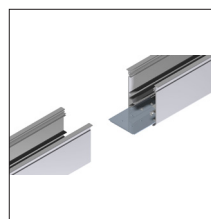

SE100 Zubehör:

Zubehör	Bestellnummer ZEUS-	VPE
Einbauwinkel	SE100ZBH00000	1 Stk.
Enddeckel	SE100ZBH00010	2 Stk.
Enddeckel IP54 für Einzelleuchten bis max. 2.500mm	SE100ZBH00014	2 Stk.
IP-Montageschrauben für Einzelleuchten inkl. Dübel und Dichtpfropfen M20 Fräsung für IP-Montage ist separat zu bestellen!	990ZSP000002	2 Stk.
Längsverbinder	SE100ZBH00100	1 Stk.
90° Innenverbinder	SE100ZBH00210	1 Stk.
Einlegestreifen für Metalldecken	SE100ZBH00950	1000mm
RAL9016-F Verkehrsweiß für Einzel-/Komplettleuchten	SE100ZBHR9016F	per m
RAL9005-F Tiefschwarz für Einzel-/Komplettleuchten	SE100ZBHR9005F	per m
RAL-Farbe nach Vorgabe	SE100ZBH00990	per m
Casambi Ready Funk-Modul Drahtlose Steuerung (Android / iOS) DALI-kompatibel, analog (1-10V)	28002212	1 Stk.
Casambi Steuerung weiss drahtlos, batteriebetrieben	28002420	1 Stk.
Casambi Steuerung schwarz drahtlos, batteriebetrieben	28002213	1 Stk.

Abdeckung	Bestellnummer ZEUS-	Mindest-Bestellmenge
L: 2000mm | satiniert	SE100ABD12200	1 Stk.
L: 3000mm | satiniert	SE100ABD13200	18 Stk.
L: 4900mm | satiniert	SE100ABD14200	60 Stk.
L: 2000mm | prismatisch	SE100ABD12100	1 Stk.
L: 3000mm | prismatisch	SE100ABD13100	18 Stk.
L: 4900mm | prismatisch	SE100ABD14100	60 Stk.