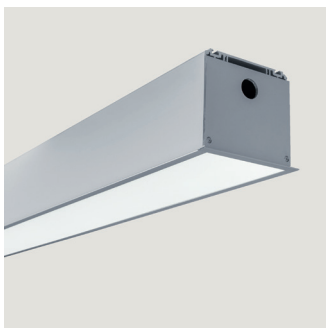

Darstellung 1:1

Profilsystem | B: 110/100mm x H: 100mm

Grundprofil: hochwertiges Aluminiumprofil natureloxiert
B/H: 110/100 x 100mm
Einbautiefe mit Einbauwinkel: 130mm

Abdeckungen: ■ PMMA satiniert flach
■ Mikroprismatisch

Montage: ■ Einbaumontage

Schutzart: IP40 (Standard) | IP20 (Lichtband)
IP54 (mit Zubehör)

Ausführung: ■ Einzelleuchte
■ als Lichtband konfigurierbar

SE100 Einzelkomponenten:

Leerprofil Aluminium	Bestellnummer ZEUS-	Mindest-Bestellmenge
L: 2000mm Aluminium eloxiert	SE100PRO12010	1 Stk.
L: 3000mm Aluminium eloxiert	SE100PRO13010	18 Stk.
L: 4900mm Aluminium eloxiert	SE100PRO14510	60 Stk.
L: 2000mm RAL 9016-F Verkehrsweiß	SE100PRO29016F	
L: 3000mm RAL 9016-F Verkehrsweiß	SE100PRO39016F	
L: 4900mm RAL 9016-F Verkehrsweiß	SE100PRO59016F	
L: 2000mm RAL 9005-F Tiefschwarz	SE100PRO29005F	
L: 3000mm RAL 9005-F Tiefschwarz	SE100PRO39005F	
L: 4900mm RAL 9005-F Tiefschwarz	SE100PRO59005F	

Zubehör	Bestellnummer ZEUS-	VPE
Einbauwinkel	SE100ZBH00000	1 Stk.
Enddeckel	SE100ZBH00010	2 Stk.
Enddeckel IP54 für Einzelleuchten bis max. 2.500mm	SE100ZBH00014	2 Stk.
IP-Montageschrauben für Einzelleuchten inkl. Dübel und Dichtpfropfen M20 Fräsung für IP-Montage ist separat zu bestellen!	990ZSP000002	2 Stk.
Längsverbinder	SE100ZBH00100	1 Stk.
90° Innenverbinder	SE100ZBH00210	1 Stk.
Einlegestreifen für Metalldecken	SE100ZBH00950	1000mm
RAL9016-F Verkehrsweiß für Einzel-/Komplettleuchten	SE100ZBHR9016F	per m
RAL9005-F Tiefschwarz für Einzel-/Komplettleuchten	SE100ZBHR9005F	per m
RAL-Farbe nach Vorgabe	SE100ZBH00990	per m
Casambi Ready Funk-Modul Drahtlose Steuerung (Android / iOS) DALI-kompatibel, analog (1-10V)	28002212	1 Stk.
Casambi Steuerung weiss drahtlos, batteriebetrieben	28002420	1 Stk.
Casambi Steuerung schwarz drahtlos, batteriebetrieben	28002213	1 Stk.