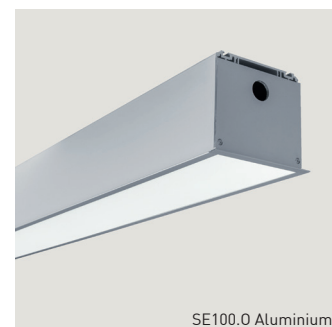

SE100 LED 3-reihig Einzel-/Komplettleuchten:

Leuchtenlänge	350mA	Artikelnummer satinierter ZLED-	Artikelnummer prismatisch ZLED-
390mm	13,5W	SE100 0390 #❖O	SE100 0390 #❖U
490mm	16,5W	SE100 0490 #❖O	SE100 0490 #❖U
580mm	19,5W	SE100 0580 #❖O	SE100 0580 #❖U
670mm	22,5W	SE100 0670 #❖O	SE100 0670 #❖U
770mm	25,5W	SE100 0770 #❖O	SE100 0770 #❖U
860mm	28,5W	SE100 0860 #❖O	SE100 0860 #❖U
950mm	31,5W	SE100 0950 #❖O	SE100 0950 #❖U
1050mm	35,0W	SE100 1050 #❖O	SE100 1050 #❖U
1140mm	38,0W	SE100 1140 #❖O	SE100 1140 #❖U
1230mm	41,0W	SE100 1230 #❖O	SE100 1230 #❖U
1330mm	44,0W	SE100 1330 #❖O	SE100 1330 #❖U
1420mm	47,0W	SE100 1420 #❖O	SE100 1420 #❖U
1510mm	50,0W	SE100 1510 #❖O	SE100 1510 #❖U
1610mm	53,0W	SE100 1610 #❖O	SE100 1610 #❖U
1700mm	56,0W	SE100 1700 #❖O	SE100 1700 #❖U
1790mm	59,0W	SE100 1790 #❖O	SE100 1790 #❖U
1890mm	62,0W	SE100 1890 #❖O	SE100 1890 #❖U
1980mm	65,0W	SE100 1980 #❖O	SE100 1980 #❖U
2070mm	68,5W	SE100 2070 #❖O	SE100 2070 #❖U
2170mm	71,5W	SE100 2170 #❖O	SE100 2170 #❖U
2260mm	74,5W	SE100 2260 #❖O	SE100 2260 #❖U
2350mm	77,5W	SE100 2350 2❖O ¹⁾	SE100 2350 2❖U ¹⁾
2450mm	80,5W	SE100 2450 2❖O ¹⁾	SE100 2450 2❖U ¹⁾
2540mm	83,5W	SE100 2540 2❖O ¹⁾	SE100 2540 2❖U ¹⁾
2630mm	86,5W	SE100 2630 2❖O ¹⁾	SE100 2630 2❖U ¹⁾
2730mm	89,5W	SE100 2730 2❖O ¹⁾	SE100 2730 2❖U ¹⁾
2820mm	92,5W	SE100 2820 2❖O ¹⁾	SE100 2820 2❖U ¹⁾
2910mm	95,5W	SE100 2910 2❖O ¹⁾	SE100 2910 2❖U ¹⁾
3010mm	98,5W	SE100 3010 2❖O ¹⁾	SE100 3010 2❖U ¹⁾