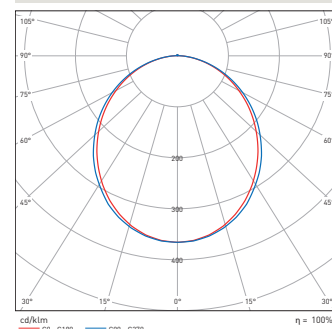

SE100.0 Aluminium