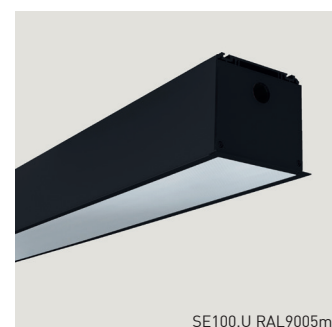

SE100 LED 3-reihig Einzel-/Komplettleuchten:

Leuchtenlänge	350mA	Artikelnummer satinierter ZLED-	Artikelnummer prismatisch ZLED-
390mm	13,5W	SE100 0390 #❖O	SE100 0390 #❖U
490mm	16,5W	SE100 0490 #❖O	SE100 0490 #❖U
580mm	19,5W	SE100 0580 #❖O	SE100 0580 #❖U
670mm	22,5W	SE100 0670 #❖O	SE100 0670 #❖U
770mm	25,5W	SE100 0770 #❖O	SE100 0770 #❖U
860mm	28,5W	SE100 0860 #❖O	SE100 0860 #❖U
950mm	31,5W	SE100 0950 #❖O	SE100 0950 #❖U
1050mm	35,0W	SE100 1050 #❖O	SE100 1050 #❖U
1140mm	38,0W	SE100 1140 #❖O	SE100 1140 #❖U
1230mm	41,0W	SE100 1230 #❖O	SE100 1230 #❖U
1330mm	44,0W	SE100 1330 #❖O	SE100 1330 #❖U
1420mm	47,0W	SE100 1420 #❖O	SE100 1420 #❖U
1510mm	50,0W	SE100 1510 #❖O	SE100 1510 #❖U
1610mm	53,0W	SE100 1610 #❖O	SE100 1610 #❖U
1700mm	56,0W	SE100 1700 #❖O	SE100 1700 #❖U
1790mm	59,0W	SE100 1790 #❖O	SE100 1790 #❖U
1890mm	62,0W	SE100 1890 #❖O	SE100 1890 #❖U
1980mm	65,0W	SE100 1980 #❖O	SE100 1980 #❖U
2070mm	68,5W	SE100 2070 #❖O	SE100 2070 #❖U
2170mm	71,5W	SE100 2170 #❖O	SE100 2170 #❖U
2260mm	74,5W	SE100 2260 #❖O	SE100 2260 #❖U
2350mm	77,5W	SE100 2350 2❖O ¹⁾	SE100 2350 2❖U ¹⁾
2450mm	80,5W	SE100 2450 2❖O ¹⁾	SE100 2450 2❖U ¹⁾
2540mm	83,5W	SE100 2540 2❖O ¹⁾	SE100 2540 2❖U ¹⁾
2630mm	86,5W	SE100 2630 2❖O ¹⁾	SE100 2630 2❖U ¹⁾
2730mm	89,5W	SE100 2730 2❖O ¹⁾	SE100 2730 2❖U ¹⁾
2820mm	92,5W	SE100 2820 2❖O ¹⁾	SE100 2820 2❖U ¹⁾
2910mm	95,5W	SE100 2910 2❖O ¹⁾	SE100 2910 2❖U ¹⁾
3010mm	98,5W	SE100 3010 2❖O ¹⁾	SE100 3010 2❖U ¹⁾

SE100.0 Aluminium

= 2: nicht dimmbar
= 9: DALI dimmbar

❖ = H: 827 2700°K
= W: 830 3000°K (Standard)
= C: 840 4000°K (Standard)
= D: 865 6500°K

¹⁾ Nicht in DALI-dimmbar erhältlich