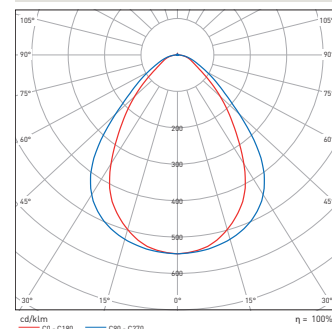

SE100.U RAL9005m

= 2: nicht dimmbar
= 9: DALI dimmbar

❖ = H: 827 2700°K
= W: 830 3000°K (Standard)
= C: 840 4000°K (Standard)
= D: 865 6500°K

¹⁾ Nicht in DALI-dimmbar erhältlich

Vorstehend angeführte Artikel verstehen sich als Komplettleuchten, jedoch exkl. Einbauwinkel welche separat geordert werden müssen. Im Standard sind die Leuchten in Aluminium natureloxiert ausgeführt, Ausführungen in RAL-Farben und/oder höherer Schutzart sind gesondert zu ordern (siehe Zubehör)