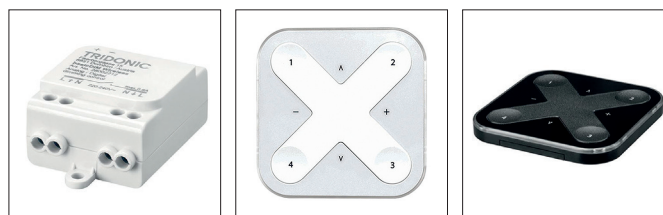

SE100 Zubehör:

Zubehör	Bestellnummer ZEUS-	VPE
Einbauwinkel	SE100ZBH00000	1 Stk.
Enddeckel	SE100ZBH00010	2 Stk.
Enddeckel IP54 für Einzelleuchten bis max. 2.500mm	SE100ZBH00014	2 Stk.
IP-Montageschrauben für Einzelleuchten inkl. Dübel und Dichtpfropfen M20 Fräsung für IP-Montage ist separat zu bestellen!	990ZSP000002	2 Stk.
Längsverbinder	SE100ZBH00100	1 Stk.
90° Innenverbinder	SE100ZBH00210	1 Stk.
Einlegestreifen für Metalldecken	SE100ZBH00950	1000mm
RAL9016-F Verkehrsweiß für Einzel-/Komplettleuchten	SE100ZBHR9016F	per m
RAL9005-F Tiefschwarz für Einzel-/Komplettleuchten	SE100ZBHR9005F	per m
RAL-Farbe nach Vorgabe	SE100ZBH00990	per m
Casambi Ready Funk-Modul Drahtlose Steuerung (Android / iOS) DALI-kompatibel, analog (1-10V)	28002212	1 Stk.
Casambi Steuerung weiss drahtlos, batteriebetrieben	28002420	1 Stk.
Casambi Steuerung schwarz drahtlos, batteriebetrieben	28002213	1 Stk.

Abdeckung	Bestellnummer ZEUS-	Mindest-Bestellmenge
L: 2000mm | satiniert	SE100ABD12200	1 Stk.
L: 3000mm | satiniert	SE100ABD13200	18 Stk.
L: 4900mm | satiniert	SE100ABD14200	60 Stk.
L: 2000mm | prismatisch	SE100ABD12100	1 Stk.
L: 3000mm | prismatisch	SE100ABD13100	18 Stk.
L: 4900mm | prismatisch	SE100ABD14100	60 Stk.