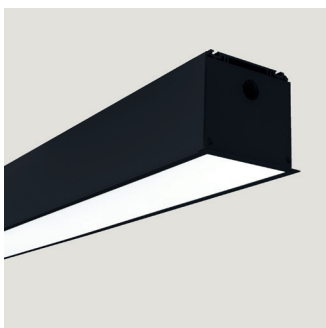

Darstellung 1:1

Profilsystem | B: 110/100mm x H: 100mm

Grundprofil: hochwertiges Aluminiumprofil natureloxiert
B/H: 110/100 x 100mm
Einbautiefe mit Einbauwinkel: 130mm

Abdeckungen: ■ PMMA satiniert flach
■ Mikroprismatisch

Montage: ■ Einbaumontage

Schutzart: IP40 (Standard) | IP20 (Lichtband)
IP54 (mit Zubehör)

Ausführung: ■ Einzelleuchte
■ als Lichtband konfigurierbar

SE100 Einzelkomponenten:

Leerprofil Aluminium	Bestellnummer ZEUS-	Mindest-Bestellmenge
L: 2000mm Aluminium eloxiert	SE100PRO12010	1 Stk.
L: 3000mm Aluminium eloxiert	SE100PRO13010	18 Stk.
L: 4900mm Aluminium eloxiert	SE100PRO14510	60 Stk.
L: 2000mm RAL 9016-F Verkehrsweiß	SE100PRO29016F	
L: 3000mm RAL 9016-F Verkehrsweiß	SE100PRO39016F	
L: 4900mm RAL 9016-F Verkehrsweiß	SE100PRO59016F	
L: 2000mm RAL 9005-F Tiefschwarz	SE100PRO29005F	
L: 3000mm RAL 9005-F Tiefschwarz	SE100PRO39005F	
L: 4900mm RAL 9005-F Tiefschwarz	SE100PRO59005F	

F = Feinstruktur

Einschnapp-Profil ‚Snap-In‘ für LED-Strips	Bestellnummer ZEUS-	Mindest-Bestellmenge
L: 2000mm Aluminium eloxiert	MP80PRO12010	1 Stk.
L: 3000mm Aluminium eloxiert	MP80PRO13010	18 Stk.

SE100 Zubehör: