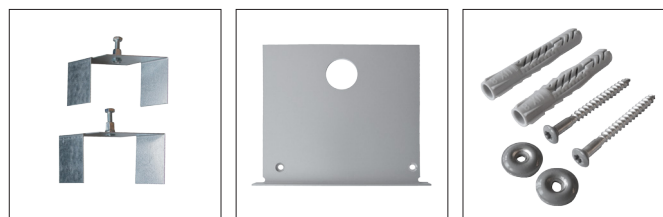

SE100 Zubehör:

Zubehör	Bestellnummer ZEUS-	VPE
Einbauwinkel	SE100ZBH00000	1 Stk.
Enddeckel	SE100ZBH00010	2 Stk.
Enddeckel IP54 für Einzelleuchten bis max. 2.500mm	SE100ZBH00014	2 Stk.
IP-Montageschrauben für Einzelleuchten inkl. Dübel und Dichtpfropfen M20 Fräsung für IP-Montage ist separat zu bestellen!	990ZSP000002	2 Stk.
Längsverbinder	SE100ZBH00100	1 Stk.
90° Innenverbinder	SE100ZBH00210	1 Stk.
Einlegestreifen für Metalldecken	SE100ZBH00950	1000mm
RAL9016-F Verkehrsweiß für Einzel-/Komplettleuchten	SE100ZBHR9016F	per m
RAL9005-F Tiefschwarz für Einzel-/Komplettleuchten	SE100ZBHR9005F	per m
RAL-Farbe nach Vorgabe	SE100ZBH00990	per m
Casambi Ready Funk-Modul Drahtlose Steuerung (Android / iOS) DALI-kompatibel, analog (1-10V)	28002212	1 Stk.
Casambi Steuerung weiss drahtlos, batteriebetrieben	28002420	1 Stk.
Casambi Steuerung schwarz drahtlos, batteriebetrieben	28002213	1 Stk.

Abdeckung	Bestellnummer ZEUS-	Mindest-Bestellmenge
L: 2000mm | satiniert	SE100ABD12200	1 Stk.
L: 3000mm | satiniert	SE100ABD13200	18 Stk.
L: 4900mm | satiniert	SE100ABD14200	60 Stk.
L: 2000mm | prismatisch	SE100ABD12100	1 Stk.
L: 3000mm | prismatisch	SE100ABD13100	18 Stk.
L: 4900mm | prismatisch	SE100ABD14100	60 Stk.