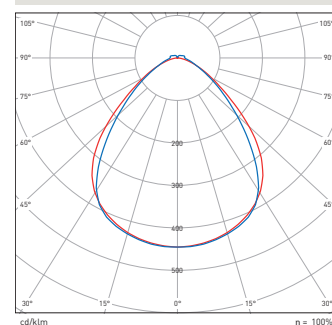

SE40.F U Aluminium

= 2: nicht dimmbar
= 9: DALI dimmbar

❖ = H: 827 2700°K
= W: 830 3000°K (Standard)
= C: 840 4000°K (Standard)
= D: 865 6500°K

¹⁾ Nicht in DALI-dimmbar erhältlich

Vorstehend angeführte Artikel verstehen sich als Komplettleuchten, jedoch exkl. Einbauwinkel welche separat geordert werden müssen. Im Standard sind die Leuchten in Aluminium natureloxiert ausgeführt, Ausführungen in RAL-Farben und/oder höherer Schutzart sind gesondert zu ordern (siehe Zubehör)