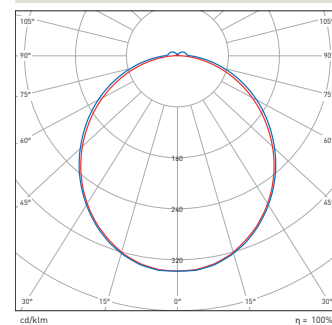

SE40.F Aluminium