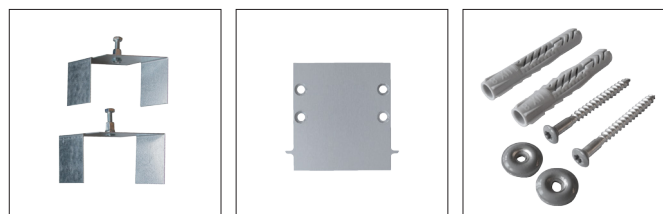

F = Feinstruktur

Einschnapp-Profil ‚Snap-In‘ für LED-Strips	Bestellnummer ZEUS-	Mindest-Bestellmenge
L: 2000mm | Aluminium eloxiert	MP40PRO12010	1 Stk.
L: 3000mm | Aluminium eloxiert	MP40PRO13010	18 Stk.

SE40.F Zubehör:

Zubehör	Bestellnummer ZEUS-	VPE
Einbauwinkel	SE40ZBH00000	1 Stk.
Enddeckel	SE41ZBH00010	2 Stk.
Enddeckel IP54 für Einzelleuchten bis max. 2.500mm	SE41ZBH00014	2 Stk.
IP-Montageschrauben für Einzelleuchten inkl. Dübel und Dichtpfropfen M20 Fräsung für IP-Montage ist separat zu bestellen!	990ZSP000002	2 Stk.
Längsverbinder	SE40ZBH00100	1 Stk.
90° Innenverbinder	SE40ZBH00210	1 Stk.
Einlegestreifen für Metalldecken	SE40ZBH00950	1000mm
RAL9016-F Verkehrsweiß für Einzel-/Komplettleuchten	SE40ZBHR9016F	per m
RAL9005-F Tiefschwarz für Einzel-/Komplettleuchten	SE40ZBHR9005F	per m
RAL-Farbe nach Vorgabe	SE40ZBH00990	per m
Casambi Ready Funk-Modul Drahtlose Steuerung (Android / iOS) DALI-kompatibel, analog (1-10V)	28002212	1 Stk.
Casambi Steuerung weiss drahtlos, batteriebetrieben	28002420	1 Stk.
Casambi Steuerung schwarz drahtlos, batteriebetrieben	28002213	1 Stk.

Abdeckung	Bestellnummer ZEUS-	Mindest-Bestellmenge
L: 2000mm | satiniert flach	SE41ABD12200	1 Stk.
L: 3000mm | satiniert flach	SE41ABD13200	18 Stk.
L: 4900mm | satiniert flach	SE41ABD14200	60 Stk.