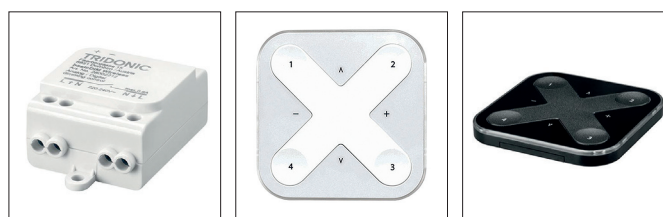

F = Feinstruktur

Einschnapp-Profil ‚Snap-In‘ für LED-Strips	Bestellnummer ZEUS-	Mindest-Bestellmenge
L: 2000mm | Aluminium eloxiert	MP40PRO12010	1 Stk.
L: 3000mm | Aluminium eloxiert	MP40PRO13010	18 Stk.

SE40.F Zubehör:

Zubehör	Bestellnummer ZEUS-	VPE
Einbauwinkel	SE40ZBH00000	1 Stk.
Enddeckel	SE41ZBH00010	2 Stk.
Enddeckel IP54 für Einzelleuchten bis max. 2.500mm	SE41ZBH00014	2 Stk.
IP-Montageschrauben für Einzelleuchten inkl. Dübel und Dichtpfropfen M20 Fräsung für IP-Montage ist separat zu bestellen!	990ZSP000002	2 Stk.
Längsverbinder	SE40ZBH00100	1 Stk.
90° Innenverbinder	SE40ZBH00210	1 Stk.
Einlegestreifen für Metalldecken	SE40ZBH00950	1000mm
RAL9016-F Verkehrsweiß für Einzel-/Komplettleuchten	SE40ZBHR9016F	per m
RAL9005-F Tiefschwarz für Einzel-/Komplettleuchten	SE40ZBHR9005F	per m
RAL-Farbe nach Vorgabe	SE40ZBH00990	per m
Casambi Ready Funk-Modul Drahtlose Steuerung (Android / iOS) DALI-kompatibel, analog (1-10V)	28002212	1 Stk.
Casambi Steuerung weiss drahtlos, batteriebetrieben	28002420	1 Stk.
Casambi Steuerung schwarz drahtlos, batteriebetrieben	28002213	1 Stk.

Abdeckung	Bestellnummer ZEUS-	Mindest-Bestellmenge
L: 2000mm | satiniert flach	SE41ABD12200	1 Stk.
L: 3000mm | satiniert flach	SE41ABD13200	18 Stk.
L: 4900mm | satiniert flach	SE41ABD14200	60 Stk.