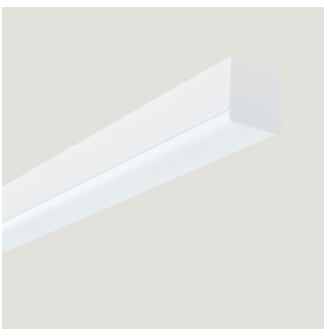

Darstellung 1:1

Profilsystem | B: 51/43mm x H: 48mm

Grundprofil: hochwertiges Aluminiumprofil natureloxiert
B/H: 51/43 x 40mm
Einbautiefe mit Einbauwinkel: 75mm

Abdeckungen: ■ PMMA satiniert flach (leicht erhaben)
Abmessung mit Abdeckung: B/H: 51 x 48mm

Montage: ■ Deckeneinbau

Schutzart: IP20 | IP40
IP54 (mit Zubehör)

Ausführung: ■ Einzelleuchte
■ als Lichtband konfigurierbar

Aluminium
natureloxiert

weiss
RAL 9016-F
Feinstruktur

schwarz
RAL 9005-F
Feinstruktur

RAL-Farbe
nach Vorgabe

SE40.F Einzelkomponenten:

Leerprofil Aluminium	Bestellnummer ZEUS-	Mindest-Bestellmenge
L: 2000mm Aluminium eloxiert	SE40PRO12010	1 Stk.
L: 3000mm Aluminium eloxiert	SE40PRO13010	18 Stk.
L: 4900mm Aluminium eloxiert	SE40PRO14510	60 Stk.
L: 2000mm RAL 9016-F Verkehrsweiß	SE40PRO29016F	
L: 3000mm RAL 9016-F Verkehrsweiß	SE40PRO39016F	
L: 4900mm RAL 9016-F Verkehrsweiß	SE40PRO59016F	
L: 2000mm RAL 9005-F Tiefschwarz	SE40PRO29005F	
L: 3000mm RAL 9005-F Tiefschwarz	SE40PRO39005F	
L: 4900mm RAL 9005-F Tiefschwarz	SE40PRO59005F	

F = Feinstruktur

Einschnapp-Profil ‚Snap-In‘ für LED-Strips	Bestellnummer ZEUS-	Mindest-Bestellmenge
L: 2000mm Aluminium eloxiert	MP40PRO12010	1 Stk.
L: 3000mm Aluminium eloxiert	MP40PRO13010	18 Stk.

SE40.F Zubehör: