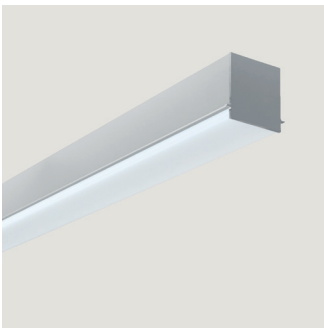

Darstellung 1:1

Profilsystem | B: 51/43mm x H: 48mm

Grundprofil: hochwertiges Aluminiumprofil natureloxiert
B/H: 51/43 x 40mm
Einbautiefe mit Einbauwinkel: 75mm

Abdeckungen: ■ PMMA satiniert flach (leicht erhaben)
Abmessung mit Abdeckung: B/H: 51 x 48mm

Montage: ■ Deckeneinbau

Schutzart: IP20 | IP40
IP54 (mit Zubehör)

Ausführung: ■ Einzelleuchte
■ als Lichtband konfigurierbar

Aluminium
natureloxiert

weiss
RAL 9016-F
Feinstruktur

schwarz
RAL 9005-F
Feinstruktur

RAL-Farbe
nach Vorgabe

SE40.F Einzelkomponenten:

Leerprofil Aluminium	Bestellnummer ZEUS-	Mindest-Bestellmenge
L: 2000mm Aluminium eloxiert	SE40PRO12010	1 Stk.
L: 3000mm Aluminium eloxiert	SE40PRO13010	18 Stk.
L: 4900mm Aluminium eloxiert	SE40PRO14510	60 Stk.
L: 2000mm RAL 9016-F Verkehrsweiß	SE40PRO29016F	
L: 3000mm RAL 9016-F Verkehrsweiß	SE40PRO39016F	
L: 4900mm RAL 9016-F Verkehrsweiß	SE40PRO59016F	
L: 2000mm RAL 9005-F Tiefschwarz	SE40PRO29005F	
L: 3000mm RAL 9005-F Tiefschwarz	SE40PRO39005F	
L: 4900mm RAL 9005-F Tiefschwarz	SE40PRO59005F	

Zubehör	Bestellnummer ZEUS-	VPE
Einbauwinkel	SE40ZBH00000	1 Stk.
Enddeckel	SE41ZBH00010	2 Stk.
Enddeckel IP54 für Einzelleuchten bis max. 2.500mm	SE41ZBH00014	2 Stk.
IP-Montageschrauben für Einzelleuchten inkl. Dübel und Dichtpfropfen M20 Fräsung für IP-Montage ist separat zu bestellen!	990ZSP000002	2 Stk.
Längsverbinder	SE40ZBH00100	1 Stk.
90° Innenverbinder	SE40ZBH00210	1 Stk.
Einlegestreifen für Metalldecken	SE40ZBH00950	1000mm
RAL9016-F Verkehrsweiß für Einzel-/Komplettleuchten	SE40ZBHR9016F	per m
RAL9005-F Tiefschwarz für Einzel-/Komplettleuchten	SE40ZBHR9005F	per m
RAL-Farbe nach Vorgabe	SE40ZBH00990	per m
Casambi Ready Funk-Modul Drahtlose Steuerung (Android / iOS) DALI-kompatibel, analog (1-10V)	28002212	1 Stk.
Casambi Steuerung weiss drahtlos, batteriebetrieben	28002420	1 Stk.
Casambi Steuerung schwarz drahtlos, batteriebetrieben	28002213	1 Stk.