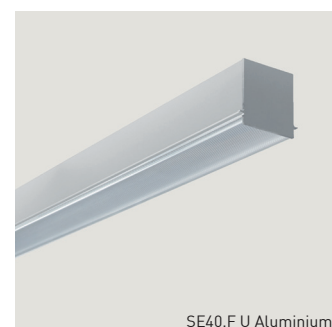

SE40.F Einzel-/Komplettleuchten: