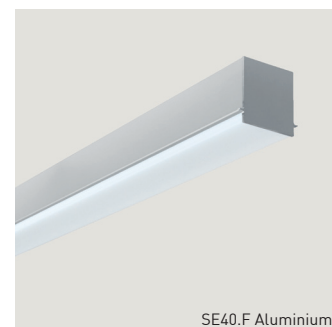

Leuchtenlänge	LP/HE 350mA	Artikelnummer satinierter ZLED-	Artikelnummer prismatisch ZLED-	HP/HO 350mA	Artikelnummer satinierter ZLED-	Artikelnummer prismatisch ZLED-
440mm	7,8W	SE41 0440 2❖0 ¹⁾	SE41 0440 2❖U ¹⁾	12,6W	SE45 0440 #❖0	SE45 0440 #❖U
510mm	8,8W	SE41 0510 2❖0 ¹⁾	SE41 0510 2❖U ¹⁾	14,6W	SE45 0510 #❖0	SE45 0510 #❖U
580mm	9,8W	SE41 0580 #❖0	SE41 0580 #❖U	16,5W	SE45 0580 #❖0	SE45 0580 #❖U
650mm	10,7W	SE41 0650 #❖0	SE41 0650 #❖U	18,5W	SE45 0650 #❖0	SE45 0650 #❖U
720mm	11,7W	SE41 0720 #❖0	SE41 0720 #❖U	20,4W	SE45 0720 #❖0	SE45 0720 #❖U
790mm	12,7W	SE41 0790 #❖0	SE41 0790 #❖U	22,3W	SE45 0790 #❖0	SE45 0790 #❖U
860mm	13,6W	SE41 0860 #❖0	SE41 0860 #❖U	24,3W	SE45 0860 #❖0	SE45 0860 #❖U
930mm	14,6W	SE41 0930 #❖0	SE41 0930 #❖U	26,2W	SE45 0930 #❖0	SE45 0930 #❖U
1000mm	15,6W	SE41 1000 #❖0	SE41 1000 #❖U	28,2W	SE45 1000 #❖0	SE45 1000 #❖U
1070mm	17,1W	SE41 1070 #❖0	SE41 1070 #❖U	31,1W	SE45 1070 #❖0	SE45 1070 #❖U
1140mm	18,0W	SE41 1140 #❖0	SE41 1140 #❖U	33,0W	SE45 1140 #❖0	SE45 1140 #❖U
1210mm	19,0W	SE41 1210 #❖0	SE41 1210 #❖U	35,0W	SE45 1210 #❖0	SE45 1210 #❖U
1280mm	20,0W	SE41 1280 #❖0	SE41 1280 #❖U	36,9W	SE45 1280 #❖0	SE45 1280 #❖U
1350mm	20,9W	SE41 1350 #❖0	SE41 1350 #❖U	38,9W	SE45 1350 #❖0	SE45 1350 #❖U
1420mm	21,9W	SE41 1420 #❖0	SE41 1420 #❖U	40,8W	SE45 1420 #❖0	SE45 1420 #❖U
1490mm	22,9W	SE41 1490 #❖0	SE41 1490 #❖U	42,7W	SE45 1490 #❖0	SE45 1490 #❖U
1560mm	23,8W	SE41 1560 #❖0	SE41 1560 #❖U	44,7W	SE45 1560 #❖0	SE45 1560 #❖U
1630mm	24,8W	SE41 1630 #❖0	SE41 1630 #❖U	46,6W	SE45 1630 #❖0	SE45 1630 #❖U
1700mm	25,8W	SE41 1700 #❖0	SE41 1700 #❖U	48,6W	SE45 1700 #❖0	SE45 1700 #❖U
1770mm	26,8W	SE41 1770 #❖0	SE41 1770 #❖U	50,5W	SE45 1770 #❖0	SE45 1770 #❖U
1840mm	27,7W	SE41 1840 #❖0	SE41 1840 #❖U	52,4W	SE45 1840 #❖0	SE45 1840 #❖U
1910mm	28,7W	SE41 1910 #❖0	SE41 1910 #❖U	54,4W	SE45 1910 #❖0	SE45 1910 #❖U
1980mm	29,7W	SE41 1980 #❖0	SE41 1980 #❖U	56,3W	SE45 1980 #❖0	SE45 1980 #❖U
2050mm	31,1W	SE41 2050 #❖0	SE41 2050 #❖U	59,3W	SE45 2050 #❖0	SE45 2050 #❖U
2120mm	32,1W	SE41 2120 #❖0	SE41 2120 #❖U	61,2W	SE45 2120 #❖0	SE45 2120 #❖U
2190mm	33,1W	SE41 2190 #❖0	SE41 2190 #❖U	63,1W	SE45 2190 #❖0	SE45 2190 #❖U
2260mm	34,0W	SE41 2260 #❖0	SE41 2260 #❖U	65,1W	SE45 2260 #❖0	SE45 2260 #❖U
2330mm	35,0W	SE41 2330 #❖0	SE41 2330 #❖U	67,0W	SE45 2330 #❖0	SE45 2330 #❖U
2400mm	36,0W	SE41 2400 #❖0	SE41 2400 #❖U	69,0W	SE45 2400 #❖0	SE45 2400 #❖U
2470mm	37,0W	SE41 2470 #❖0	SE41 2470 #❖U	70,9W	SE45 2470 #❖0	SE45 2470 #❖U
2540mm	37,9W	SE41 2540 #❖0	SE41 2540 #❖U	72,8W	SE45 2540 #❖0	SE45 2540 #❖U
2610mm	38,9W	SE41 2610 #❖0	SE41 2610 #❖U	74,8W	SE45 2610 #❖0	SE45 2610 #❖U
2680mm	39,9W	SE41 2680 #❖0	SE41 2680 #❖U	76,7W	SE45 2680 #❖0	SE45 2680 #❖U
2750mm	40,8W	SE41 2750 #❖0	SE41 2750 #❖U	78,7W	SE45 2750 2❖0 ¹⁾	SE45 2750 2❖U ¹⁾
2820mm	41,8W	SE41 2820 #❖0	SE41 2820 #❖U	80,6W	SE45 2820 2❖0 ¹⁾	SE45 2820 2❖U ¹⁾
2890mm	42,8W	SE41 2890 #❖0	SE41 2890 #❖U	82,5W	SE45 2890 2❖0 ¹⁾	SE45 2890 2❖U ¹⁾
2960mm	43,7W	SE41 2960 #❖0	SE41 2960 #❖U	84,5W	SE45 2960 2❖0 ¹⁾	SE45 2960 2❖U ¹⁾