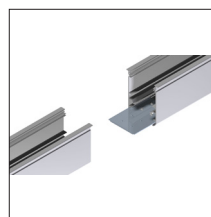

F = Feinstruktur

Einschnapp-Profil ‚Snap-In‘ für LED-Strips	Bestellnummer ZEUS-	Mindest-Bestellmenge
L: 2000mm | Aluminium eloxiert	MP40PRO12010	1 Stk.
L: 3000mm | Aluminium eloxiert	MP40PRO13010	18 Stk.

SE40.F Zubehör:

Zubehör	Bestellnummer ZEUS-	VPE
Einbauwinkel	SE40ZBH00000	1 Stk.
Enddeckel	SE41ZBH00010	2 Stk.
Enddeckel IP54 für Einzelleuchten bis max. 2.500mm	SE41ZBH00014	2 Stk.
IP-Montageschrauben für Einzelleuchten inkl. Dübel und Dichtpfropfen M20 Fräsung für IP-Montage ist separat zu bestellen!	990ZSP000002	2 Stk.
Längsverbinder	SE40ZBH00100	1 Stk.
90° Innenverbinder	SE40ZBH00210	1 Stk.
Einlegestreifen für Metalldecken	SE40ZBH00950	1000mm
RAL9016-F Verkehrsweiß für Einzel-/Komplettleuchten	SE40ZBHR9016F	per m
RAL9005-F Tiefschwarz für Einzel-/Komplettleuchten	SE40ZBHR9005F	per m
RAL-Farbe nach Vorgabe	SE40ZBH00990	per m
Casambi Ready Funk-Modul Drahtlose Steuerung (Android / iOS) DALI-kompatibel, analog (1-10V)	28002212	1 Stk.
Casambi Steuerung weiss drahtlos, batteriebetrieben	28002420	1 Stk.
Casambi Steuerung schwarz drahtlos, batteriebetrieben	28002213	1 Stk.

Abdeckung	Bestellnummer ZEUS-	Mindest-Bestellmenge
L: 2000mm | satiniert flach	SE41ABD12200	1 Stk.
L: 3000mm | satiniert flach	SE41ABD13200	18 Stk.
L: 4900mm | satiniert flach	SE41ABD14200	60 Stk.