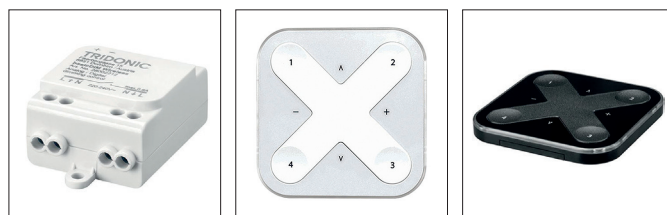

F = Feinstruktur

Einschnapp-Profil ‚Snap-In‘ für LED-Strips	Bestellnummer ZEUS-	Mindest-Bestellmenge
L: 2000mm | Aluminium eloxiert	MP40PRO12010	1 Stk.
L: 3000mm | Aluminium eloxiert	MP40PRO13010	18 Stk.

SE40.H Zubehör:

Zubehör	Bestellnummer ZEUS-	VPE
Einbauwinkel	SE40ZBH00000	1 Stk.
Enddeckel	SE42ZBH00010	2 Stk.
Enddeckel IP54 für Einzelleuchten bis max. 2.500mm	SE42ZBH00014	2 Stk.
IP-Montageschrauben für Einzelleuchten inkl. Dübel und Dichtpfropfen M20 Fräsung für IP-Montage ist separat zu bestellen!	990ZSP000002	2 Stk.
Längsverbinder	SE40ZBH00100	1 Stk.
90° Innenverbinder	SE40ZBH00210	1 Stk.
Einlegestreifen für Metalldecken	SE40ZBH00950	1000mm
RAL9016-F Verkehrsweiß für Einzel-/Komplettleuchten	SE40ZBHR9016F	per m
RAL9005-F Tiefschwarz für Einzel-/Komplettleuchten	SE40ZBHR9005F	per m
RAL-Farbe nach Vorgabe	SE40ZBH00990	per m
Casambi Ready Funk-Modul Drahtlose Steuerung (Android / iOS) DALI-kompatibel, analog (1-10V)	28002212	1 Stk.
Casambi Steuerung weiss drahtlos, batteriebetrieben	28002420	1 Stk.
Casambi Steuerung schwarz drahtlos, batteriebetrieben	28002213	1 Stk.

Abdeckung	Bestellnummer ZEUS-	Mindest-Bestellmenge
L: 2000mm | satiniert hoch	SE42ABD12200	1 Stk.
L: 3000mm | satiniert hoch	SE42ABD13200	18 Stk.
L: 4900mm | satiniert hoch	SE42ABD14200	60 Stk.