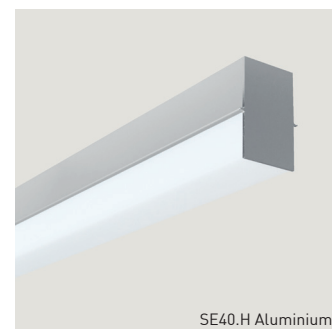

Leuchtenlänge	LP/HE 350mA	Artikelnummer satinert ZLED-	HP/HO 350mA	Artikelnummer satinert ZLED-
440mm	7,8W	SE42 0440 2❖0 ¹⁾	12,6W	SE46 0440 #❖0
510mm	8,8W	SE42 0510 2❖0 ¹⁾	14,6W	SE46 0510 #❖0
580mm	9,8W	SE42 0580 #❖0	16,5W	SE46 0580 #❖0
650mm	10,7W	SE42 0650 #❖0	18,5W	SE46 0650 #❖0
720mm	11,7W	SE42 0720 #❖0	20,4W	SE46 0720 #❖0
790mm	12,7W	SE42 0790 #❖0	22,3W	SE46 0790 #❖0
860mm	13,6W	SE42 0860 #❖0	24,3W	SE46 0860 #❖0
930mm	14,6W	SE42 0930 #❖0	26,2W	SE46 0930 #❖0
1000mm	15,6W	SE42 1000 #❖0	28,2W	SE46 1000 #❖0
1070mm	17,1W	SE42 1070 #❖0	31,1W	SE46 1070 #❖0
1140mm	18,0W	SE42 1140 #❖0	33,0W	SE46 1140 #❖0
1210mm	19,0W	SE42 1210 #❖0	35,0W	SE46 1210 #❖0
1280mm	20,0W	SE42 1280 #❖0	36,9W	SE46 1280 #❖0
1350mm	20,9W	SE42 1350 #❖0	38,9W	SE46 1350 #❖0
1420mm	21,9W	SE42 1420 #❖0	40,8W	SE46 1420 #❖0
1490mm	22,9W	SE42 1490 #❖0	42,7W	SE46 1490 #❖0
1560mm	23,8W	SE42 1560 #❖0	44,7W	SE46 1560 #❖0
1630mm	24,8W	SE42 1630 #❖0	46,6W	SE46 1630 #❖0
1700mm	25,8W	SE42 1700 #❖0	48,6W	SE46 1700 #❖0
1770mm	26,8W	SE42 1770 #❖0	50,5W	SE46 1770 #❖0
1840mm	27,7W	SE42 1840 #❖0	52,4W	SE46 1840 #❖0
1910mm	28,7W	SE42 1910 #❖0	54,4W	SE46 1910 #❖0
1980mm	27,7W	SE42 1980 #❖0	56,3W	SE46 1980 #❖0
2050mm	31,1W	SE42 2050 #❖0	59,3W	SE46 2050 #❖0
2120mm	32,1W	SE42 2120 #❖0	61,2W	SE46 2120 #❖0
2190mm	33,1W	SE42 2190 #❖0	63,1W	SE46 2190 #❖0
2260mm	34,0W	SE42 2260 #❖0	65,1W	SE46 2260 #❖0
2330mm	35,0W	SE42 2330 #❖0	67,0W	SE46 2330 #❖0
2400mm	36,0W	SE42 2400 #❖0	69,0W	SE46 2400 #❖0
2470mm	37,0W	SE42 2470 #❖0	70,9W	SE46 2470 #❖0
2540mm	37,9W	SE42 2540 #❖0	72,8W	SE46 2540 #❖0
2610mm	38,9W	SE42 2610 #❖0	74,8W	SE46 2610 #❖0
2680mm	39,9W	SE42 2680 #❖0	76,7W	SE46 2680 #❖0
2750mm	40,8W	SE42 2750 #❖0	78,7W	SE46 2750 2❖0 ¹⁾
2820mm	41,8W	SE42 2820 #❖0	80,6W	SE46 2820 2❖0 ¹⁾
2890mm	42,8W	SE42 2890 #❖0	82,5W	SE46 2890 2❖0 ¹⁾
2960mm	43,7W	SE42 2960 #❖0	84,5W	SE46 2960 2❖0 ¹⁾

= 2: nicht dimmbar
= 9: DALI dimmbar

❖ = H: 827 2700°K
= W: 830 3000°K (Standard)
= C: 840 4000°K (Standard)
= D: 865 6500°K

¹⁾ Nicht in DALI-dimmbar erhältlich

Vorstehend angeführte Artikel verstehen sich als Komplettleuchten, jedoch exkl. Einbauwinkel welche separat geordert werden müssen. Im Standard sind die Leuchten in Aluminium natureloxiert ausgeführt, Ausführungen in RAL-Farben und/oder höherer Schutzart sind gesondert zu ordern (siehe Zubehör)