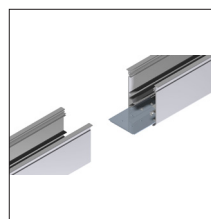

F = Feinstruktur

Einschnapp-Profil ‚Snap-In‘ für LED-Strips	Bestellnummer ZEUS-	Mindest-Bestellmenge
L: 2000mm | Aluminium eloxiert	MP40PRO12010	1 Stk.
L: 3000mm | Aluminium eloxiert	MP40PRO13010	18 Stk.

SE40.H Zubehör:

Zubehör	Bestellnummer ZEUS-	VPE
Einbauwinkel	SE40ZBH00000	1 Stk.
Enddeckel	SE42ZBH00010	2 Stk.
Enddeckel IP54 für Einzelleuchten bis max. 2.500mm	SE42ZBH00014	2 Stk.
IP-Montageschrauben für Einzelleuchten inkl. Dübel und Dichtpfropfen M20 Fräsung für IP-Montage ist separat zu bestellen!	990ZSP000002	2 Stk.
Längsverbinder	SE40ZBH00100	1 Stk.
90° Innenverbinder	SE40ZBH00210	1 Stk.
Einlegestreifen für Metalldecken	SE40ZBH00950	1000mm
RAL9016-F Verkehrsweiß für Einzel-/Komplettleuchten	SE40ZBHR9016F	per m
RAL9005-F Tiefschwarz für Einzel-/Komplettleuchten	SE40ZBHR9005F	per m
RAL-Farbe nach Vorgabe	SE40ZBH00990	per m
Casambi Ready Funk-Modul Drahtlose Steuerung (Android / iOS) DALI-kompatibel, analog (1-10V)	28002212	1 Stk.
Casambi Steuerung weiss drahtlos, batteriebetrieben	28002420	1 Stk.
Casambi Steuerung schwarz drahtlos, batteriebetrieben	28002213	1 Stk.

Abdeckung	Bestellnummer ZEUS-	Mindest-Bestellmenge
L: 2000mm | satiniert hoch	SE42ABD12200	1 Stk.
L: 3000mm | satiniert hoch	SE42ABD13200	18 Stk.
L: 4900mm | satiniert hoch	SE42ABD14200	60 Stk.