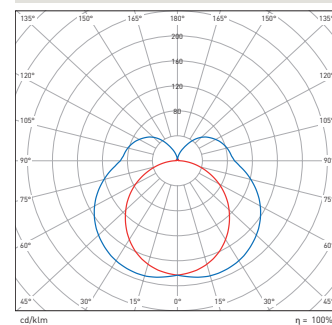

Leuchtenlänge	LP/HE 350mA	Artikelnummer satinert ZLED-	HP/HO 350mA	Artikelnummer satinert ZLED-
440mm	7,8W	SE42 0440 2❖0 ¹⁾	12,6W	SE46 0440 #❖0
510mm	8,8W	SE42 0510 2❖0 ¹⁾	14,6W	SE46 0510 #❖0
580mm	9,8W	SE42 0580 #❖0	16,5W	SE46 0580 #❖0
650mm	10,7W	SE42 0650 #❖0	18,5W	SE46 0650 #❖0
720mm	11,7W	SE42 0720 #❖0	20,4W	SE46 0720 #❖0
790mm	12,7W	SE42 0790 #❖0	22,3W	SE46 0790 #❖0
860mm	13,6W	SE42 0860 #❖0	24,3W	SE46 0860 #❖0
930mm	14,6W	SE42 0930 #❖0	26,2W	SE46 0930 #❖0
1000mm	15,6W	SE42 1000 #❖0	28,2W	SE46 1000 #❖0
1070mm	17,1W	SE42 1070 #❖0	31,1W	SE46 1070 #❖0
1140mm	18,0W	SE42 1140 #❖0	33,0W	SE46 1140 #❖0
1210mm	19,0W	SE42 1210 #❖0	35,0W	SE46 1210 #❖0
1280mm	20,0W	SE42 1280 #❖0	36,9W	SE46 1280 #❖0
1350mm	20,9W	SE42 1350 #❖0	38,9W	SE46 1350 #❖0
1420mm	21,9W	SE42 1420 #❖0	40,8W	SE46 1420 #❖0
1490mm	22,9W	SE42 1490 #❖0	42,7W	SE46 1490 #❖0
1560mm	23,8W	SE42 1560 #❖0	44,7W	SE46 1560 #❖0
1630mm	24,8W	SE42 1630 #❖0	46,6W	SE46 1630 #❖0
1700mm	25,8W	SE42 1700 #❖0	48,6W	SE46 1700 #❖0
1770mm	26,8W	SE42 1770 #❖0	50,5W	SE46 1770 #❖0
1840mm	27,7W	SE42 1840 #❖0	52,4W	SE46 1840 #❖0
1910mm	28,7W	SE42 1910 #❖0	54,4W	SE46 1910 #❖0
1980mm	27,7W	SE42 1980 #❖0	56,3W	SE46 1980 #❖0
2050mm	31,1W	SE42 2050 #❖0	59,3W	SE46 2050 #❖0
2120mm	32,1W	SE42 2120 #❖0	61,2W	SE46 2120 #❖0
2190mm	33,1W	SE42 2190 #❖0	63,1W	SE46 2190 #❖0
2260mm	34,0W	SE42 2260 #❖0	65,1W	SE46 2260 #❖0
2330mm	35,0W	SE42 2330 #❖0	67,0W	SE46 2330 #❖0
2400mm	36,0W	SE42 2400 #❖0	69,0W	SE46 2400 #❖0
2470mm	37,0W	SE42 2470 #❖0	70,9W	SE46 2470 #❖0
2540mm	37,9W	SE42 2540 #❖0	72,8W	SE46 2540 #❖0
2610mm	38,9W	SE42 2610 #❖0	74,8W	SE46 2610 #❖0
2680mm	39,9W	SE42 2680 #❖0	76,7W	SE46 2680 #❖0
2750mm	40,8W	SE42 2750 #❖0	78,7W	SE46 2750 2❖0 ¹⁾
2820mm	41,8W	SE42 2820 #❖0	80,6W	SE46 2820 2❖0 ¹⁾
2890mm	42,8W	SE42 2890 #❖0	82,5W	SE46 2890 2❖0 ¹⁾
2960mm	43,7W	SE42 2960 #❖0	84,5W	SE46 2960 2❖0 ¹⁾

= 2: nicht dimmbar
= 9: DALI dimmbar

❖ = H: 827 2700°K
= W: 830 3000°K (Standard)
= C: 840 4000°K (Standard)
= D: 865 6500°K

¹⁾ Nicht in DALI-dimmbar erhältlich

Vorstehend angeführte Artikel verstehen sich als Komplettleuchten, jedoch exkl. Einbauwinkel welche separat geordert werden müssen. Im Standard sind die Leuchten in Aluminium natureloxiert ausgeführt, Ausführungen in RAL-Farben und/oder höherer Schutzart sind gesondert zu ordern (siehe Zubehör)