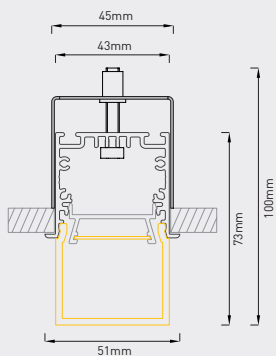

SE40.H Lichttechnische Daten:

	Low-Power LP/HE satinert	High-Power HP/HO satinert
Vorwärtsstrom	350mA	350mA
Länge	1.000mm	1.000mm
Farbtemperatur	~4000°K	~4000°K
Lumen	1.733lm	3.440lm
Leistung	15,6W	28,2W
Effizienz	111lm /W	122lm /W
Farbwiedergabeindex:	CRI: 83	CRI: 83
Gewicht (Leuchte 1000mm):	1,70kg	1,70kg

Technische Daten basierend auf LED Gen5.

Weitere Bestromungsvarianten sind auf Anfrage/Bestellung erhältlich.

SE40.H Maximale Belastung von Leitungsschutzautomaten:

	nicht dimmbar			DALI dimmbar		
	9W - 39,9W	40,0W - 65,9W	66,0W - 81,4W	9W - 18,0W	18,3W - 46,9W	47,0W - 71,9W
Sicherungsautomat	16A Typ C	16A Typ C	16A Typ C	16A Typ C	16A Typ C	16A Typ C
Betriebsgeräte/Leuchten	57	30	22	46	36	35
I_{max}	23 A	40 A	41 A	13,6 A	22,4 A	23 A
Pulsdauer	176 μs	173 μs	236 μs	304 μs	176 μs	174 μs

Kalkulation verwendet typische Werte der Leitungsschutzautomaten-Serie ABB S200 als Referenz.

Tatsächliche Werte können je nach verwendeten Leitungsschutzautomatentypen und der Installationsumgebung abweichen.

Leuchten in Ausführung „DALI“:

Auf Bestellung bzw. mit Zubehör:

Tunable White Schnittstellen:
DALI DT8, DSI, switchDIM