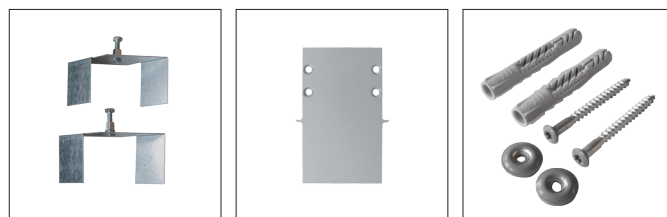

F = Feinstruktur

Einschnapp-Profil ‚Snap-In‘ für LED-Strips	Bestellnummer ZEUS-	Mindest-Bestellmenge
L: 2000mm | Aluminium eloxiert	MP40PRO12010	1 Stk.
L: 3000mm | Aluminium eloxiert	MP40PRO13010	18 Stk.

SE40.H Zubehör:

Zubehör	Bestellnummer ZEUS-	VPE
Einbauwinkel	SE40ZBH00000	1 Stk.
Enddeckel	SE42ZBH00010	2 Stk.
Enddeckel IP54 für Einzelleuchten bis max. 2.500mm	SE42ZBH00014	2 Stk.
IP-Montageschrauben für Einzelleuchten inkl. Dübel und Dichtpfropfen M20 Fräsung für IP-Montage ist separat zu bestellen!	990ZSP000002	2 Stk.
Längsverbinder	SE40ZBH00100	1 Stk.
90° Innenverbinder	SE40ZBH00210	1 Stk.
Einlegestreifen für Metalldecken	SE40ZBH00950	1000mm
RAL9016-F Verkehrsweiß für Einzel-/Komplettleuchten	SE40ZBHR9016F	per m
RAL9005-F Tiefschwarz für Einzel-/Komplettleuchten	SE40ZBHR9005F	per m
RAL-Farbe nach Vorgabe	SE40ZBH00990	per m
Casambi Ready Funk-Modul Drahtlose Steuerung (Android / iOS) DALI-kompatibel, analog (1-10V)	28002212	1 Stk.
Casambi Steuerung weiss drahtlos, batteriebetrieben	28002420	1 Stk.
Casambi Steuerung schwarz drahtlos, batteriebetrieben	28002213	1 Stk.

Abdeckung	Bestellnummer ZEUS-	Mindest-Bestellmenge
L: 2000mm | satiniert hoch	SE42ABD12200	1 Stk.
L: 3000mm | satiniert hoch	SE42ABD13200	18 Stk.
L: 4900mm | satiniert hoch	SE42ABD14200	60 Stk.