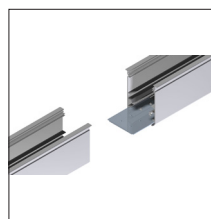

F = Feinstruktur

Einschnapp-Profil ‚Snap-In‘ für LED-Strips	Bestellnummer ZEUS-	Mindest-Bestellmenge
L: 2000mm | Aluminium eloxiert	MP40PRO12010	1 Stk.
L: 3000mm | Aluminium eloxiert	MP40PRO13010	18 Stk.

SE40.T Zubehör:

Zubehör	Bestellnummer ZEUS-	VPE
Einbauwinkel	SE40ZBH00000	1 Stk.
Enddeckel	SE44ZBH00010	2 Stk.
Enddeckel IP54 für Einzelleuchten bis max. 2.500mm	SE44ZBH00014	2 Stk.
IP-Montageschrauben für Einzelleuchten inkl. Dübel und Dichtpfropfen M20 Fräsung für IP-Montage ist separat zu bestellen!	990ZSP000002	2 Stk.
Längsverbinder	SE40ZBH00100	1 Stk.
90° Innenverbinder	SE40ZBH00210	1 Stk.
Einlegestreifen für Metalldecken	SE40ZBH00950	1000mm
RAL9016-F Verkehrsweiß für Einzel-/Komplettleuchten	SE40ZBHR9016F	per m
RAL9005-F Tiefschwarz für Einzel-/Komplettleuchten	SE40ZBHR9005F	per m
RAL-Farbe nach Vorgabe	SE40ZBH00990	per m
Casambi Ready Funk-Modul Drahtlose Steuerung (Android / iOS) DALI-kompatibel, analog (1-10V)	28002212	1 Stk.
Casambi Steuerung weiss drahtlos, batteriebetrieben	28002420	1 Stk.
Casambi Steuerung schwarz drahtlos, batteriebetrieben	28002213	1 Stk.

Abdeckung	Bestellnummer ZEUS-	Mindest-Bestellmenge
L: 2000mm | satiniert rund	SE44ABD12200	1 Stk.
L: 3000mm | satiniert rund	SE44ABD13200	18 Stk.
L: 4900mm | satiniert rund	SE44ABD14200	60 Stk.