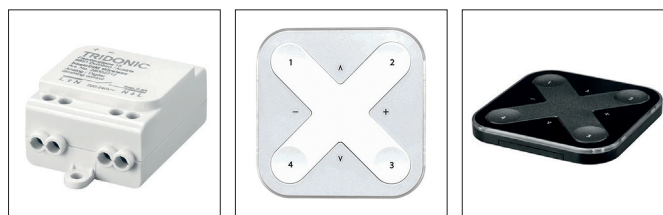

F = Feinstruktur

Einschnapp-Profil ‚Snap-In‘ für LED-Strips	Bestellnummer ZEUS-	Mindest-Bestellmenge
L: 2000mm | Aluminium eloxiert	MP40PRO12010	1 Stk.
L: 3000mm | Aluminium eloxiert	MP40PRO13010	18 Stk.

SE40.T Zubehör:

Zubehör	Bestellnummer ZEUS-	VPE
Einbauwinkel	SE40ZBH00000	1 Stk.
Enddeckel	SE44ZBH00010	2 Stk.
Enddeckel IP54 für Einzelleuchten bis max. 2.500mm	SE44ZBH00014	2 Stk.
IP-Montageschrauben für Einzelleuchten inkl. Dübel und Dichtpfropfen M20 Fräsung für IP-Montage ist separat zu bestellen!	990ZSP000002	2 Stk.
Längsverbinder	SE40ZBH00100	1 Stk.
90° Innenverbinder	SE40ZBH00210	1 Stk.
Einlegestreifen für Metalldecken	SE40ZBH00950	1000mm
RAL9016-F Verkehrsweiß für Einzel-/Komplettleuchten	SE40ZBHR9016F	per m
RAL9005-F Tiefschwarz für Einzel-/Komplettleuchten	SE40ZBHR9005F	per m
RAL-Farbe nach Vorgabe	SE40ZBH00990	per m
Casambi Ready Funk-Modul Drahtlose Steuerung (Android / iOS) DALI-kompatibel, analog (1-10V)	28002212	1 Stk.
Casambi Steuerung weiss drahtlos, batteriebetrieben	28002420	1 Stk.
Casambi Steuerung schwarz drahtlos, batteriebetrieben	28002213	1 Stk.

Abdeckung	Bestellnummer ZEUS-	Mindest-Bestellmenge
L: 2000mm | satiniert rund	SE44ABD12200	1 Stk.
L: 3000mm | satiniert rund	SE44ABD13200	18 Stk.
L: 4900mm | satiniert rund	SE44ABD14200	60 Stk.