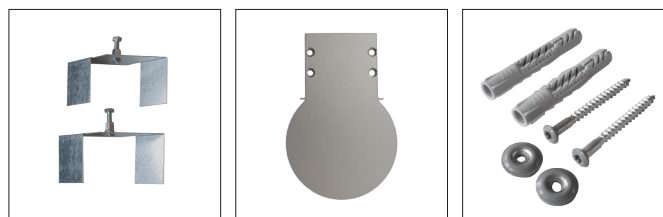

F = Feinstruktur

Einschnapp-Profil ‚Snap-In‘ für LED-Strips	Bestellnummer ZEUS-	Mindest-Bestellmenge
L: 2000mm | Aluminium eloxiert	MP40PRO12010	1 Stk.
L: 3000mm | Aluminium eloxiert	MP40PRO13010	18 Stk.

SE40.T Zubehör:

Zubehör	Bestellnummer ZEUS-	VPE
Einbauwinkel	SE40ZBH00000	1 Stk.
Enddeckel	SE44ZBH00010	2 Stk.
Enddeckel IP54 für Einzelleuchten bis max. 2.500mm	SE44ZBH00014	2 Stk.
IP-Montageschrauben für Einzelleuchten inkl. Dübel und Dichtpfropfen M20 Fräsung für IP-Montage ist separat zu bestellen!	990ZSP000002	2 Stk.
Längsverbinder	SE40ZBH00100	1 Stk.
90° Innenverbinder	SE40ZBH00210	1 Stk.
Einlegestreifen für Metalldecken	SE40ZBH00950	1000mm
RAL9016-F Verkehrsweiß für Einzel-/Komplettleuchten	SE40ZBHR9016F	per m
RAL9005-F Tiefschwarz für Einzel-/Komplettleuchten	SE40ZBHR9005F	per m
RAL-Farbe nach Vorgabe	SE40ZBH00990	per m
Casambi Ready Funk-Modul Drahtlose Steuerung (Android / iOS) DALI-kompatibel, analog (1-10V)	28002212	1 Stk.
Casambi Steuerung weiss drahtlos, batteriebetrieben	28002420	1 Stk.
Casambi Steuerung schwarz drahtlos, batteriebetrieben	28002213	1 Stk.

Abdeckung	Bestellnummer ZEUS-	Mindest-Bestellmenge
L: 2000mm | satiniert rund	SE44ABD12200	1 Stk.
L: 3000mm | satiniert rund	SE44ABD13200	18 Stk.
L: 4900mm | satiniert rund	SE44ABD14200	60 Stk.