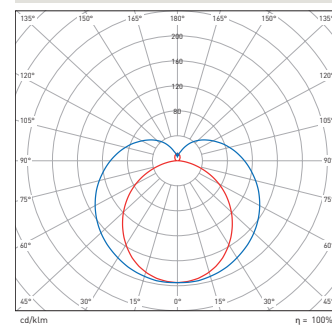

Leuchtenlänge	LP/HE 350mA	Artikelnummer satinert ZLED-	HP/HO 350mA	Artikelnummer satinert ZLED-
440mm	7,8W	SE44 0440 2❖0 ¹⁾	12,6W	SE48 0440 #❖0
510mm	8,8W	SE44 0510 2❖0 ¹⁾	14,6W	SE48 0510 #❖0
580mm	9,8W	SE44 0580 #❖0	16,5W	SE48 0580 #❖0
650mm	10,7W	SE44 0650 #❖0	18,5W	SE48 0650 #❖0
720mm	11,7W	SE44 0720 #❖0	20,4W	SE48 0720 #❖0
790mm	12,7W	SE44 0790 #❖0	22,3W	SE48 0790 #❖0
860mm	13,6W	SE44 0860 #❖0	24,3W	SE48 0860 #❖0
930mm	14,6W	SE44 0930 #❖0	26,2W	SE48 0930 #❖0
1000mm	15,6W	SE44 1000 #❖0	28,2W	SE48 1000 #❖0
1070mm	17,1W	SE44 1070 #❖0	31,1W	SE48 1070 #❖0
1140mm	18,0W	SE44 1140 #❖0	33,0W	SE48 1140 #❖0
1210mm	19,0W	SE44 1210 #❖0	35,0W	SE48 1210 #❖0
1280mm	20,0W	SE44 1280 #❖0	36,9W	SE48 1280 #❖0
1350mm	20,9W	SE44 1350 #❖0	38,9W	SE48 1350 #❖0
1420mm	21,9W	SE44 1420 #❖0	40,8W	SE48 1420 #❖0
1490mm	22,9W	SE44 1490 #❖0	42,7W	SE48 1490 #❖0
1560mm	23,8W	SE44 1560 #❖0	44,7W	SE48 1560 #❖0
1630mm	24,8W	SE44 1630 #❖0	46,6W	SE48 1630 #❖0
1700mm	25,8W	SE44 1700 #❖0	48,6W	SE48 1700 #❖0
1770mm	26,8W	SE44 1770 #❖0	50,5W	SE48 1770 #❖0
1840mm	27,7W	SE44 1840 #❖0	52,4W	SE48 1840 #❖0
1910mm	28,7W	SE44 1910 #❖0	54,4W	SE48 1910 #❖0
1980mm	29,7W	SE44 1980 #❖0	56,3W	SE48 1980 #❖0
2050mm	31,1W	SE44 2050 #❖0	59,3W	SE48 2050 #❖0
2120mm	32,1W	SE44 2120 #❖0	61,2W	SE48 2120 #❖0
2190mm	33,1W	SE44 2190 #❖0	63,1W	SE48 2190 #❖0
2260mm	34,0W	SE44 2260 #❖0	65,1W	SE48 2260 #❖0
2330mm	35,0W	SE44 2330 #❖0	67,0W	SE48 2330 #❖0
2400mm	36,0W	SE44 2400 #❖0	69,0W	SE48 2400 #❖0
2470mm	37,0W	SE44 2470 #❖0	70,9W	SE48 2470 #❖0
2540mm	37,9W	SE44 2540 #❖0	72,8W	SE48 2540 #❖0
2610mm	38,9W	SE44 2610 #❖0	74,8W	SE48 2610 #❖0
2680mm	39,9W	SE44 2680 #❖0	76,7W	SE48 2680 #❖0
2750mm	40,8W	SE44 2750 #❖0	78,7W	SE48 2750 2❖0 ¹⁾
2820mm	41,8W	SE44 2820 #❖0	80,6W	SE48 2820 2❖0 ¹⁾
2890mm	42,8W	SE44 2890 #❖0	82,5W	SE48 2890 2❖0 ¹⁾
2960mm	43,7W	SE44 2960 #❖0	84,5W	SE48 2960 2❖0 ¹⁾

= 2: nicht dimmbar
= 9: DALI dimmbar

❖ = H: 827 2700°K
= W: 830 3000°K (Standard)
= C: 840 4000°K (Standard)
= D: 865 6500°K

¹⁾ Nicht in DALI-dimmbar erhältlich

Vorstehend angeführte Artikel verstehen sich als Komplettleuchten, jedoch exkl. Einbauwinkel welche separat geordert werden müssen. Im Standard sind die Leuchten in Aluminium natureloxiert ausgeführt, Ausführungen in RAL-Farben und/oder höherer Schutzart sind gesondert zu ordern (siehe Zubehör)