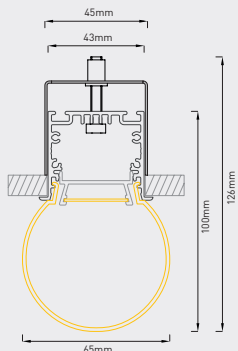

SE40.R Lichttechnische Daten:

	Low-Power LP/HE satinert	High-Power HP/HO satinert
Vorwärtsstrom	350mA	350mA
Länge	1.000mm	1.000mm
Farbtemperatur	~4000°K	~4000°K
Lumen	1.942lm	3915lm
Leistung	15,6W	28,2W
Effizienz	125lm /W	139lm /W
Farbwiedergabeindex:	CRI: 83	CRI: 83
Gewicht (Leuchte 1000mm):	1,70kg	1,70kg

Technische Daten basierend auf LED Gen5.

Weitere Bestromungsvarianten sind auf Anfrage/Bestellung erhältlich.

SE40.R Maximale Belastung von Leitungsschutzautomaten:

	nicht dimmbar			DALI dimmbar		
	9W - 39,9W	40,0W - 65,9W	66,0W - 81,4W	9W - 18,0W	18,3W - 46,9W	47,0W - 71,9W
Sicherungsautomat	16A Typ C	16A Typ C	16A Typ C	16A Typ C	16A Typ C	16A Typ C
Betriebsgeräte/Leuchten	57	30	22	46	36	35
I_{max}	23 A	40 A	41 A	13,6 A	22,4 A	23 A
Pulsdauer	176 μs	173 μs	236 μs	304 μs	176 μs	174 μs

Kalkulation verwendet typische Werte der Leitungsschutzautomaten-Serie ABB S200 als Referenz.

Tatsächliche Werte können je nach verwendeten Leitungsschutzautomatentypen und der Installationsumgebung abweichen.

Leuchten in Ausführung „DALI“:

		DSI	switchDIM

Auf Bestellung bzw. mit Zubehör:

IP54			Tunable White Schnittstellen: DALI DT8, DSI, switchDIM